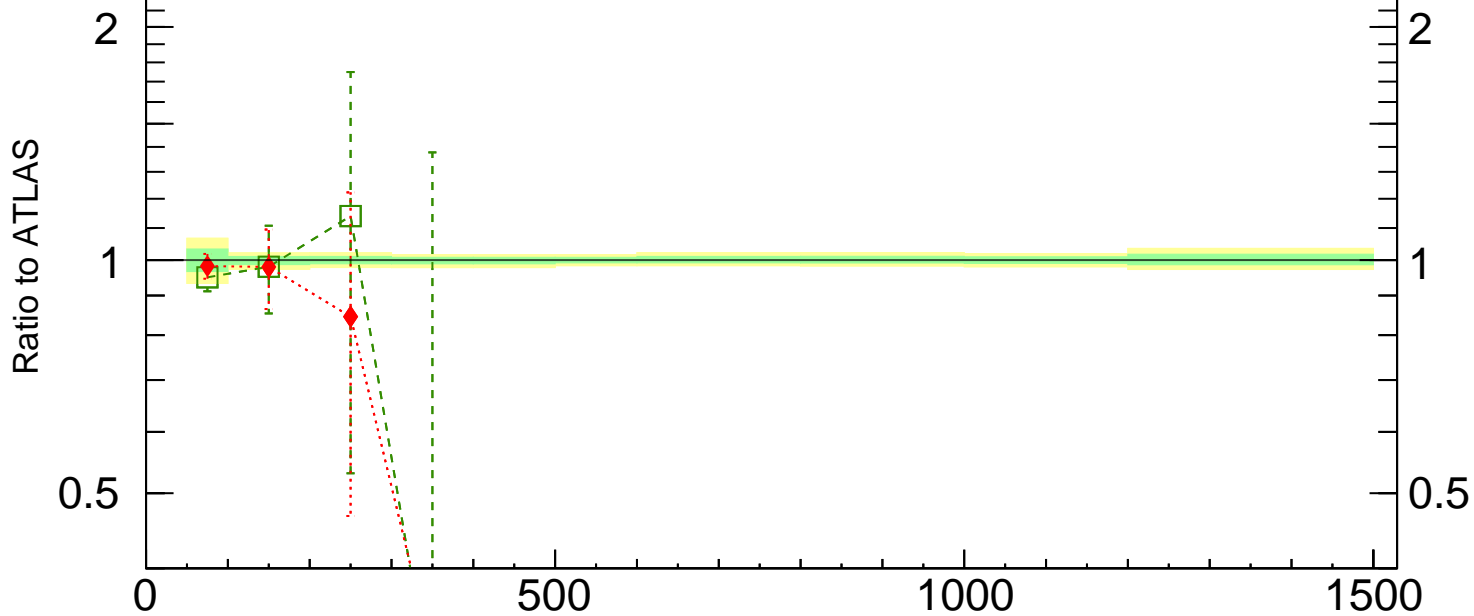

8000 GeV pp

Jets

Jet Charge RMS ($\kappa=0.5$, central, $|\eta| < 2.1$)

- ATLAS
- - □ Herwig 7.2.0 default
- - ◆ Sherpa 2.2.4 default

Rivet 3.1.0, $\geq 100k$ events

mcplots.cern.ch [arXiv:1306.3436]

ATLAS_2015_I1393758