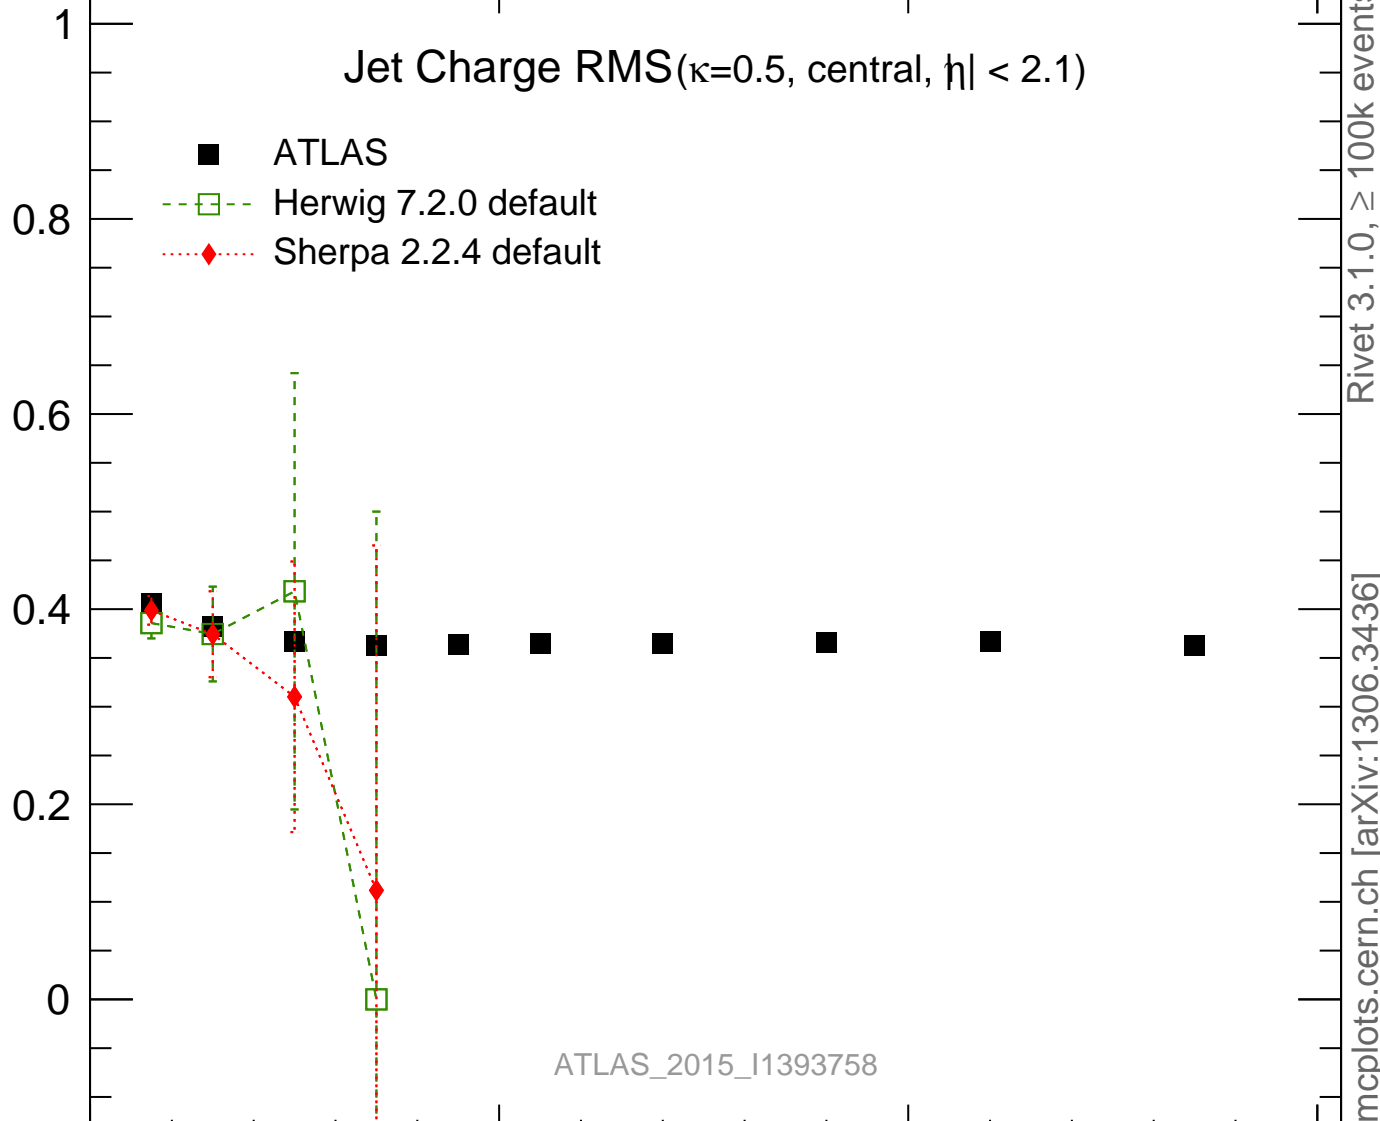

8000 GeV pp

Jets

Jet Charge RMS ($\kappa=0.5$, central, $|\eta| < 2.1$)

- ATLAS
- - □ Herwig 7.2.0 default
- - ◆ Sherpa 2.2.4 default

Rivet 3.1.0, $\geq 100k$ events

mcplots.cern.ch [arXiv:1306.3436]

ATLAS_2015_I1393758