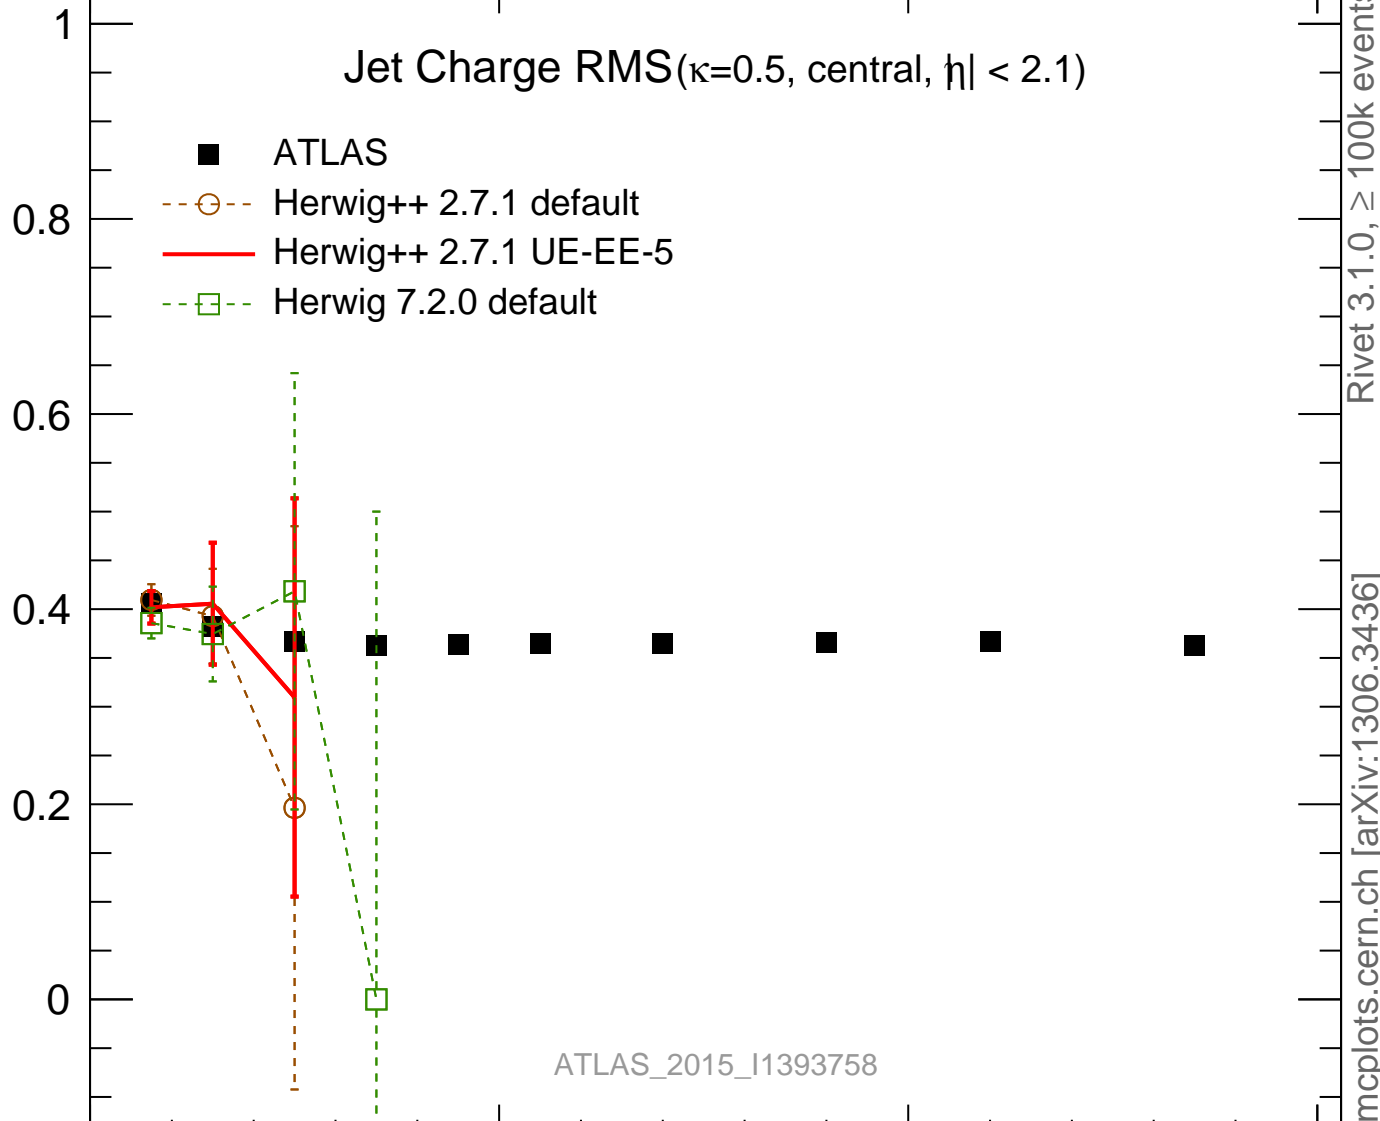

8000 GeV pp

Jets

Jet Charge RMS ( $\kappa=0.5$ , central,  $|\eta| < 2.1$ )

- ATLAS
- Herwig++ 2.7.1 default
- Herwig++ 2.7.1 UE-EE-5
- Herwig 7.2.0 default

ATLAS\_2015\_I1393758

Rivet 3.1.0,  $\ge 100k$  events

mcplots.cern.ch [arXiv:1306.3436]

Ratio to ATLAS