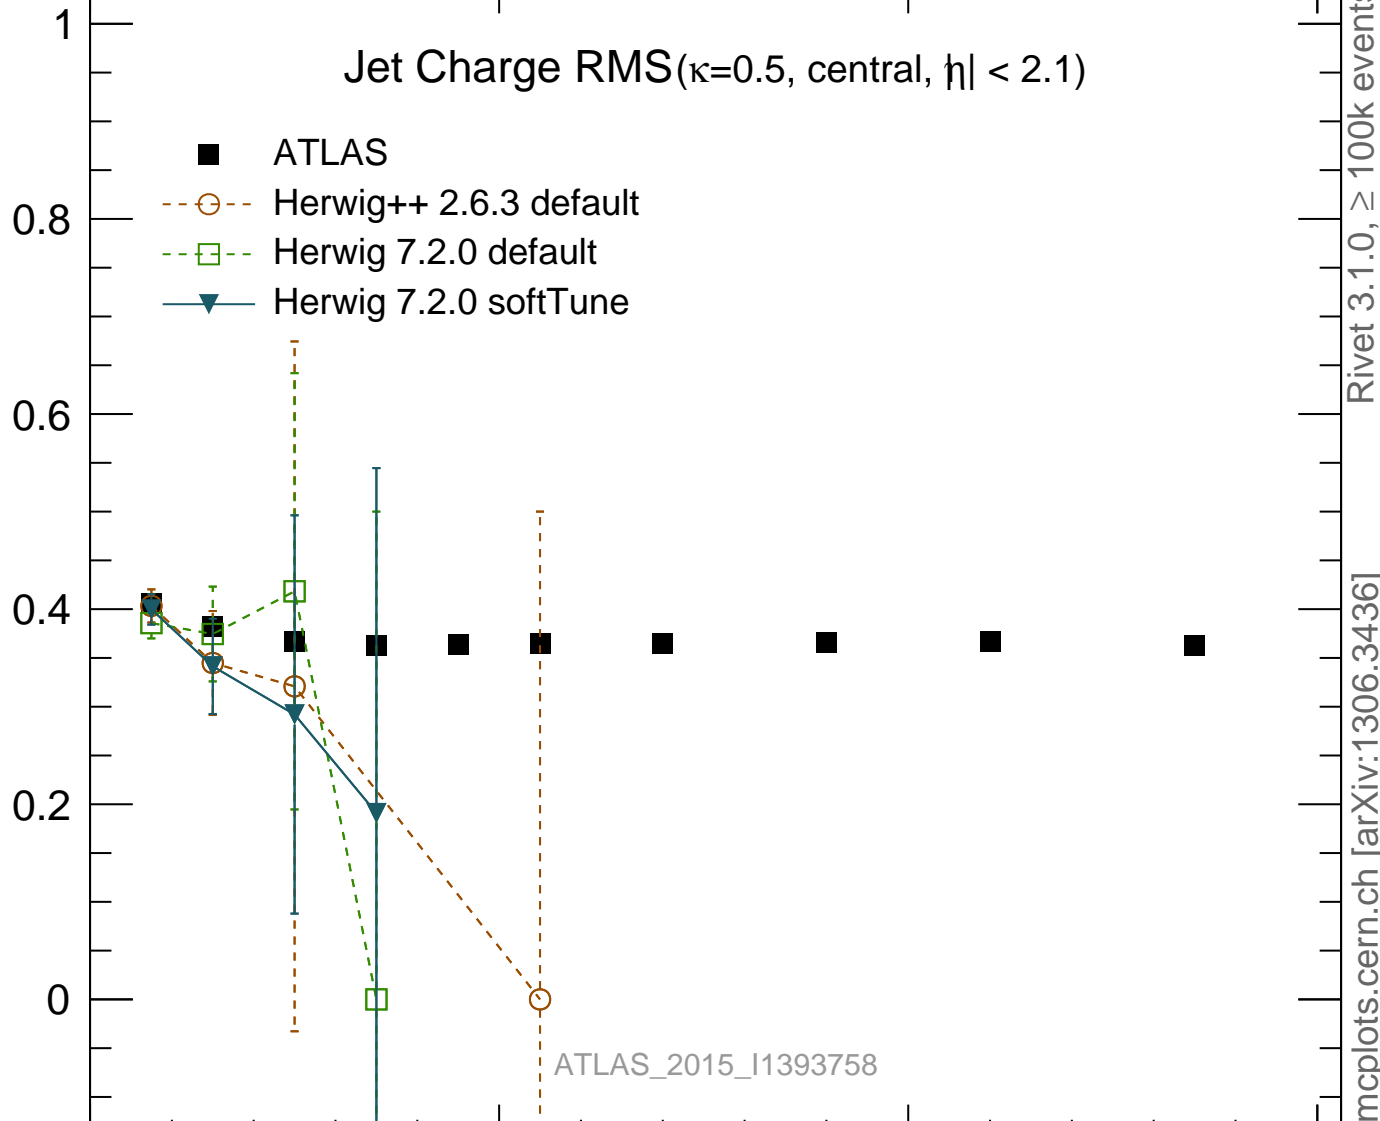

8000 GeV pp

Jets

Jet Charge RMS ( $\kappa=0.5$ , central,  $|\eta| < 2.1$ )

- ATLAS
- Herwig++ 2.6.3 default
- Herwig 7.2.0 default
- ▼- Herwig 7.2.0 softTune

Rivet 3.1.0,  $\geq 100k$  events

mcplots.cern.ch [arXiv:1306.3436]