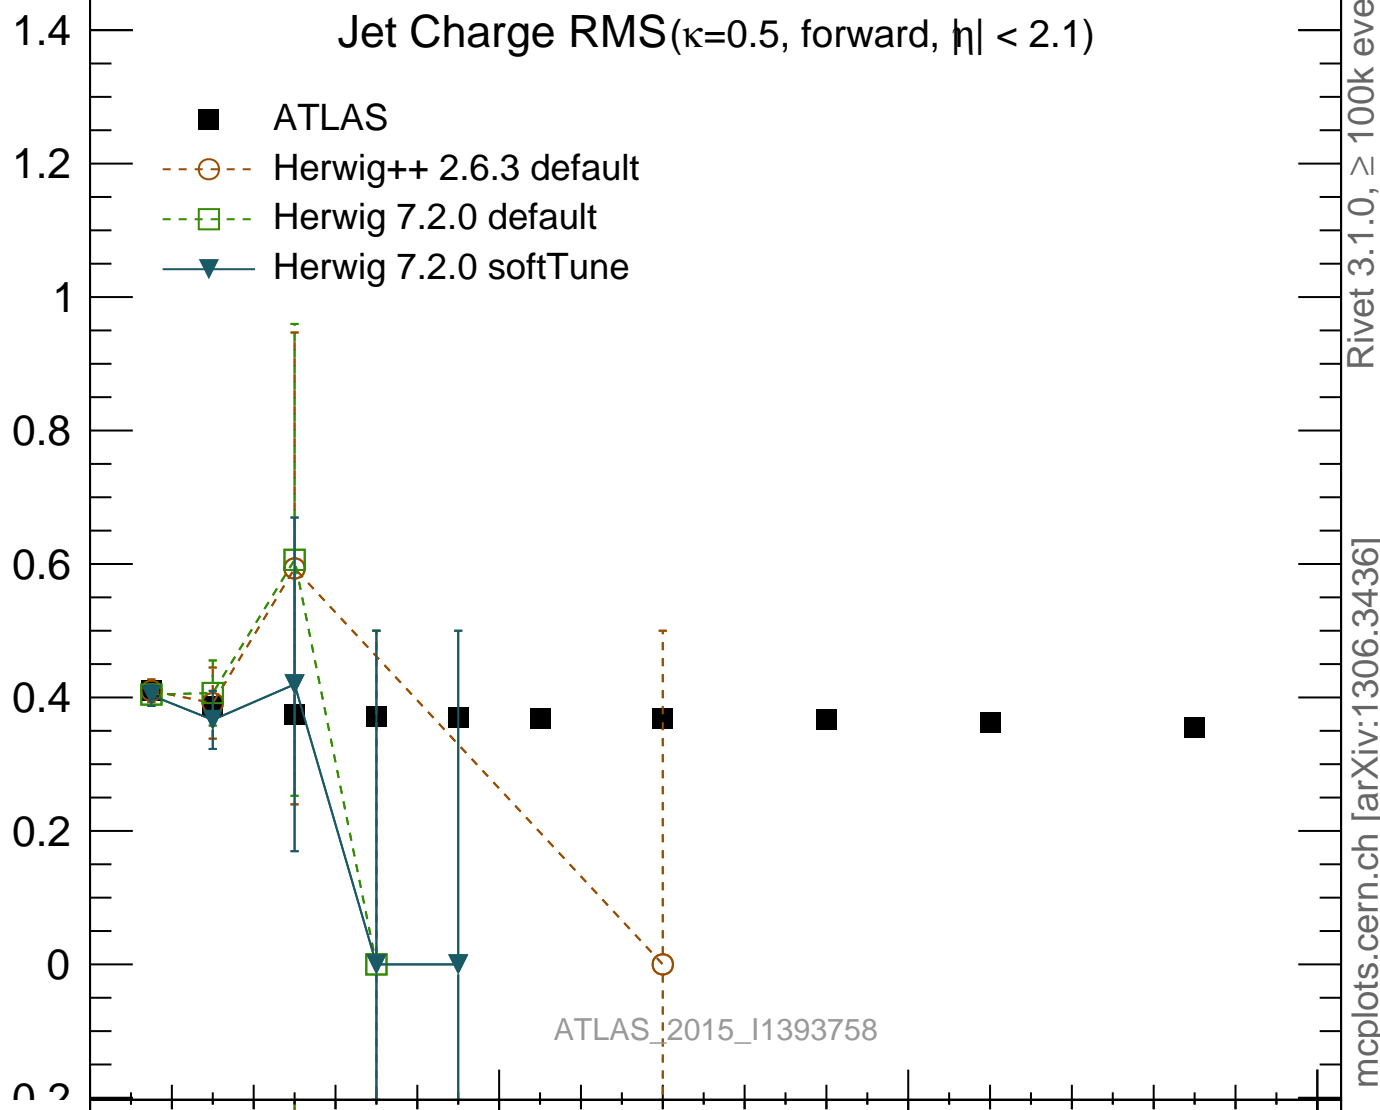

Jet Charge RMS ( $\kappa=0.5$ , forward,  $|\eta| < 2.1$ )

- ATLAS
- Herwig++ 2.6.3 default
- Herwig 7.2.0 default
- ▼- Herwig 7.2.0 softTune

Rivet 3.1.0,  $\geq 100k$  events

mcplots.cern.ch [arXiv:1306.3436]

2

0.5

1

1

1