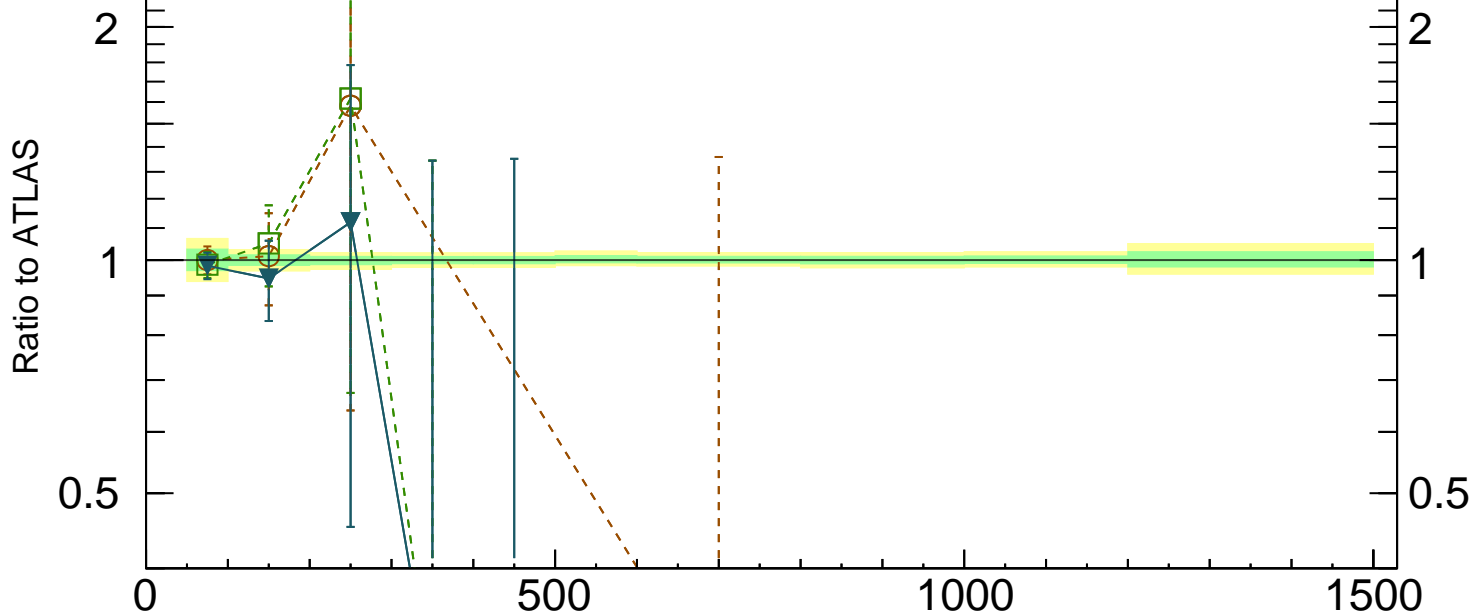

Jet Charge RMS ( $\kappa=0.5$ , forward,  $|\eta| < 2.1$ )

- ATLAS
- Herwig++ 2.6.3 default
- Herwig 7.2.0 default
- ▼- Herwig 7.2.0 softTune

Rivet 3.1.0,  $\geq 100k$  events

mcplots.cern.ch [arXiv:1306.3436]

2

0.5

1

1

1