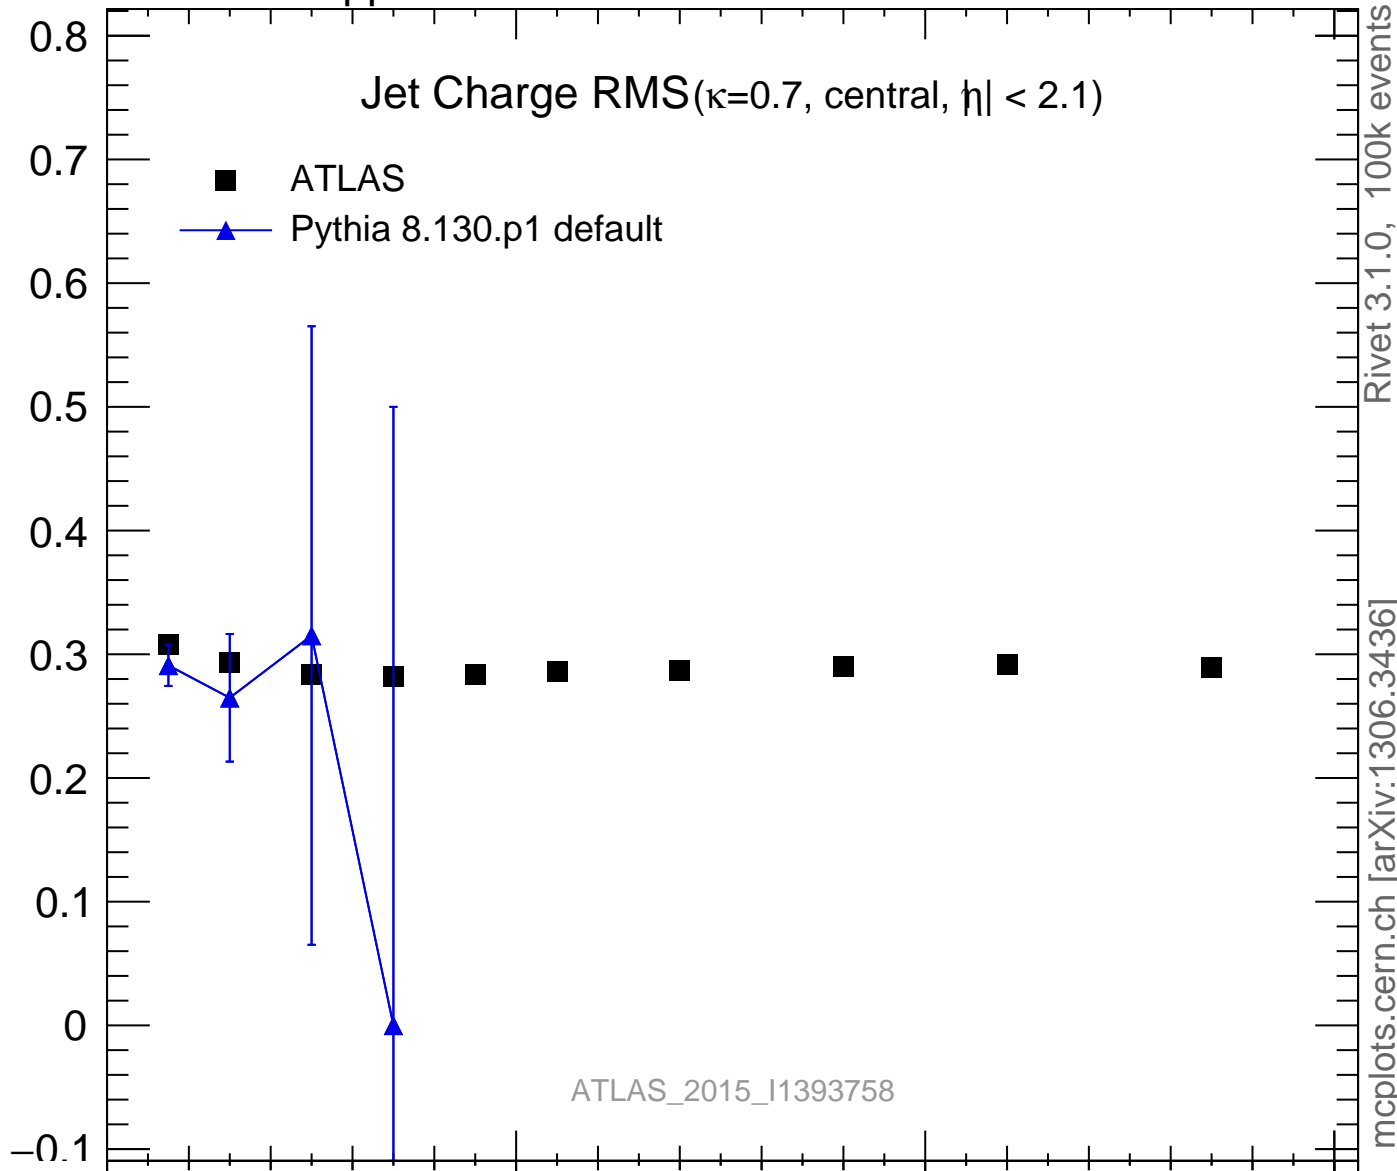

Jet Charge RMS ( $\kappa=0.7$ , central,  $|\eta| < 2.1$ )

■ ATLAS  
▲ Pythia 8.130.p1 default

ATLAS\_2015\_I1393758