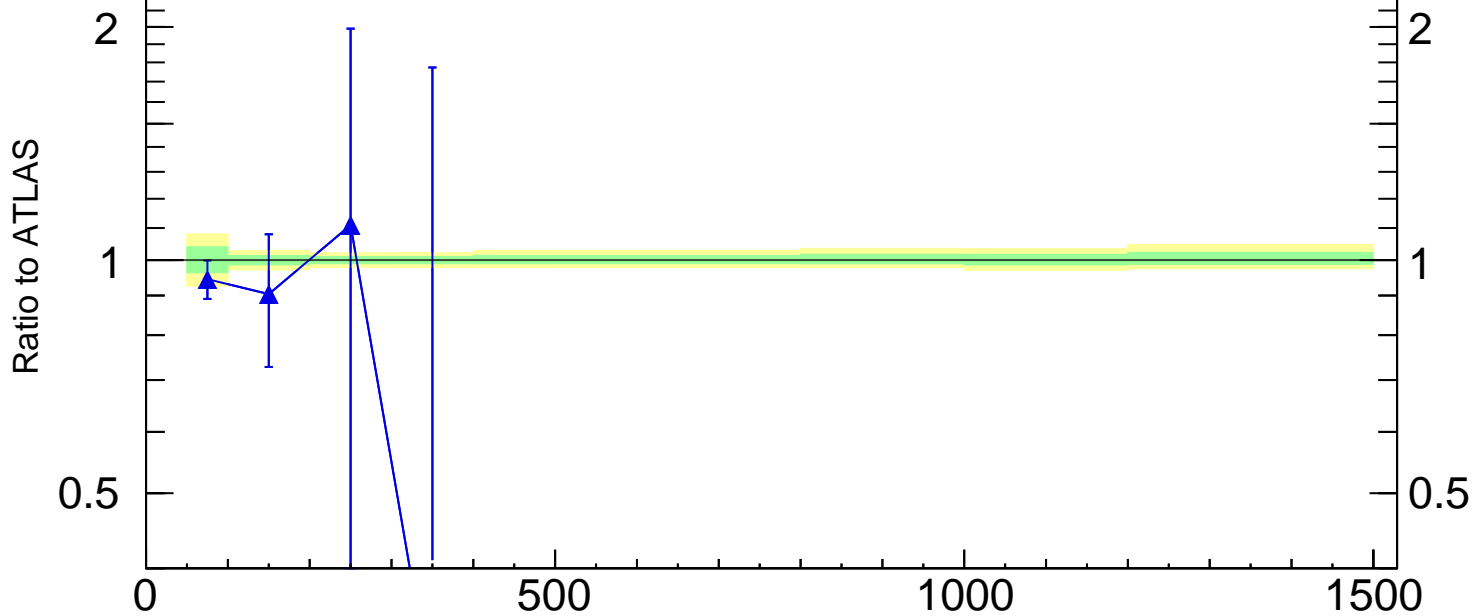

Jet Charge RMS ( $\kappa=0.7$ , central,  $|\eta| < 2.1$ )

■ ATLAS  
▲ Pythia 8.130.p1 default

ATLAS\_2015\_I1393758