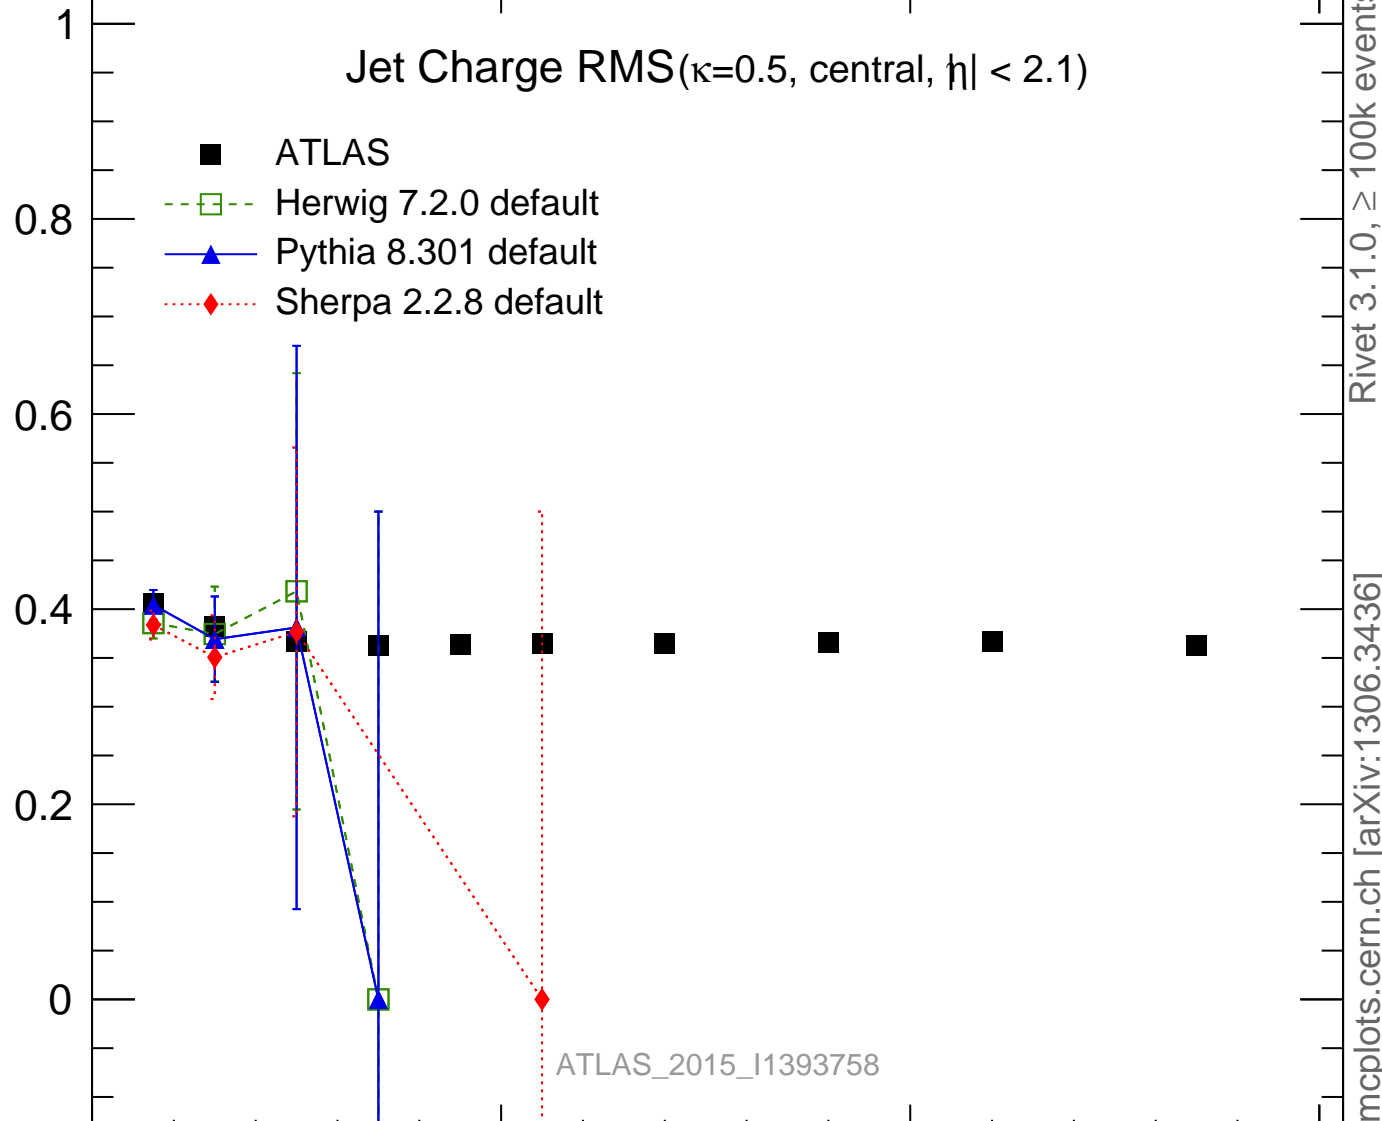

8000 GeV pp

Jets

Jet Charge RMS ($\kappa=0.5$, central, $|\eta| < 2.1$)

- ATLAS
- - □ Herwig 7.2.0 default
- - ▲ Pythia 8.301 default
- - ◆ Sherpa 2.2.8 default

Rivet 3.1.0, $\geq 100k$ events

mcplots.cern.ch [arXiv:1306.3436]