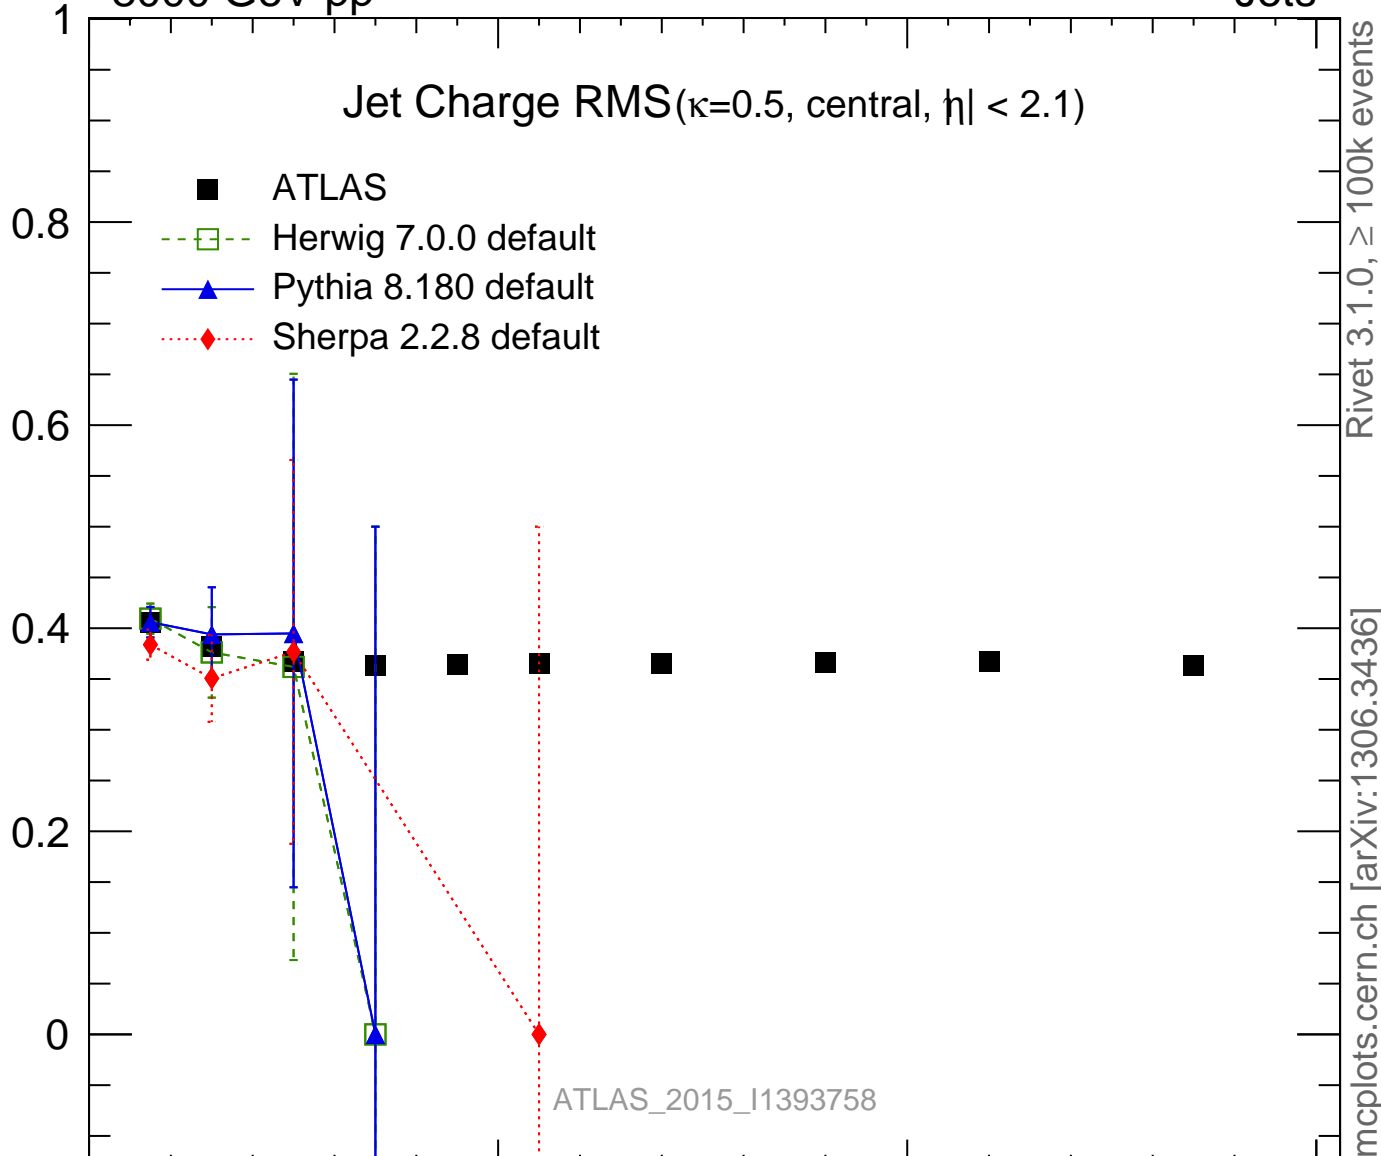

Jet Charge RMS ($\kappa=0.5$, central, $|\eta| < 2.1$)

- ATLAS
- - □ - - Herwig 7.0.0 default
- - ▲ - - Pythia 8.180 default
- - ◆ - - Sherpa 2.2.8 default

Rivet 3.1.0, $\geq 100k$ events

mcplots.cern.ch [arXiv:1306.3436]