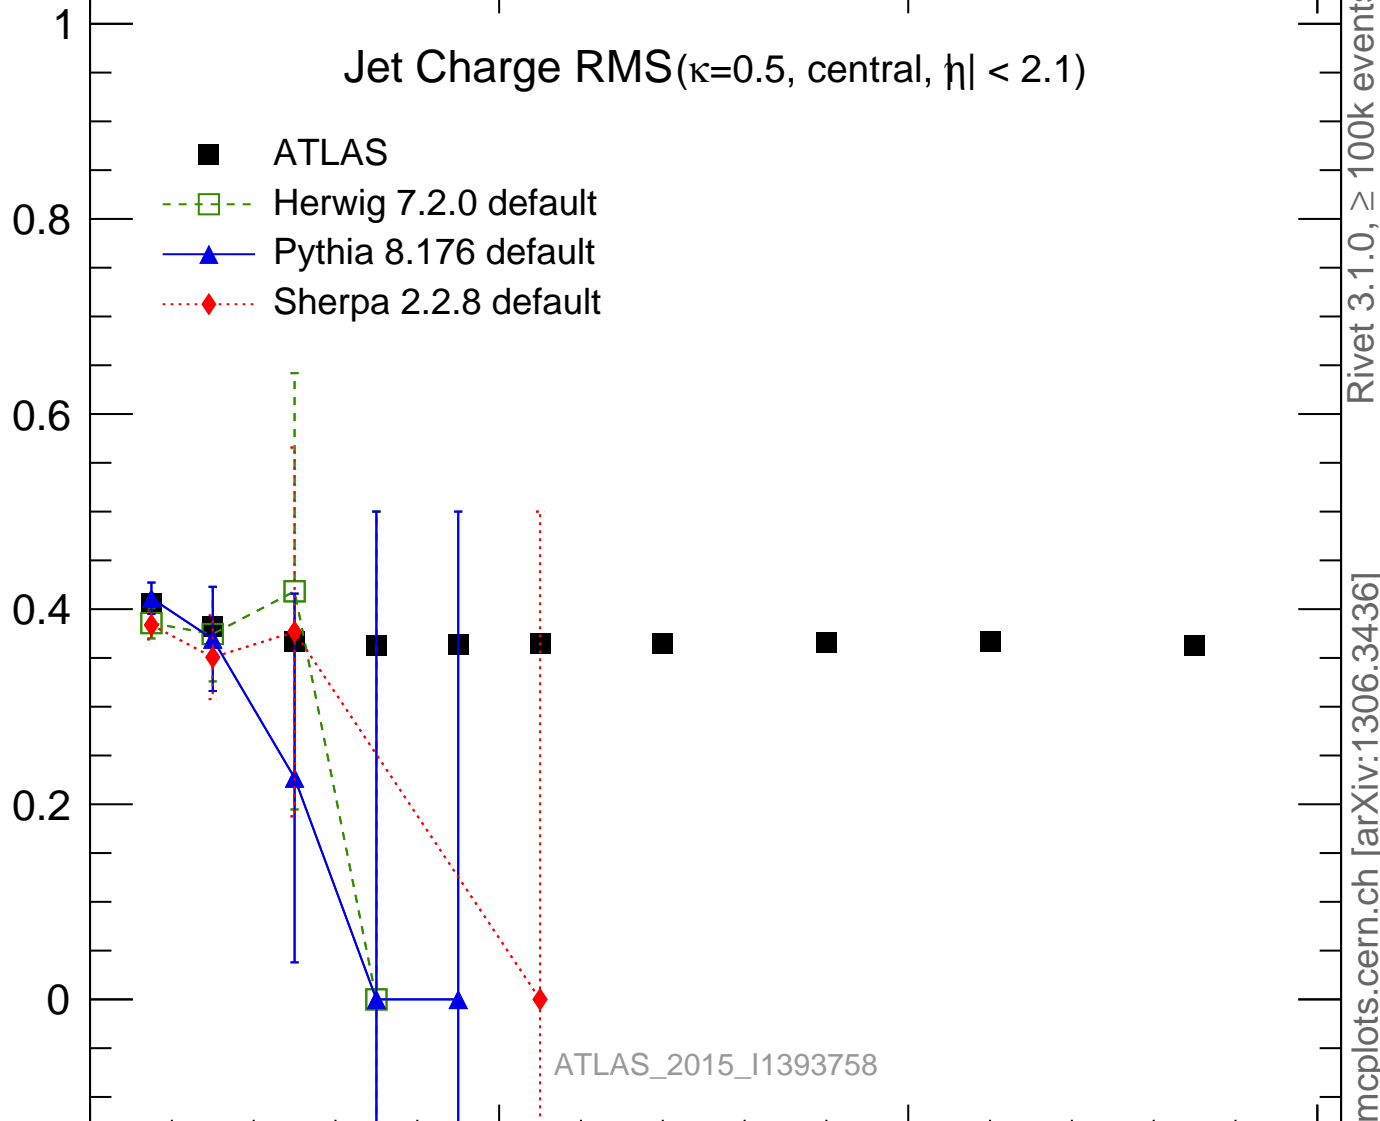

8000 GeV pp

Jets

Jet Charge RMS ( $\kappa=0.5$ , central,  $|\eta| < 2.1$ )

- ATLAS
- - □ Herwig 7.2.0 default
- - ▲ Pythia 8.176 default
- - ◆ Sherpa 2.2.8 default

Rivet 3.1.0,  $\geq 100k$  events

mcplots.cern.ch [arXiv:1306.3436]