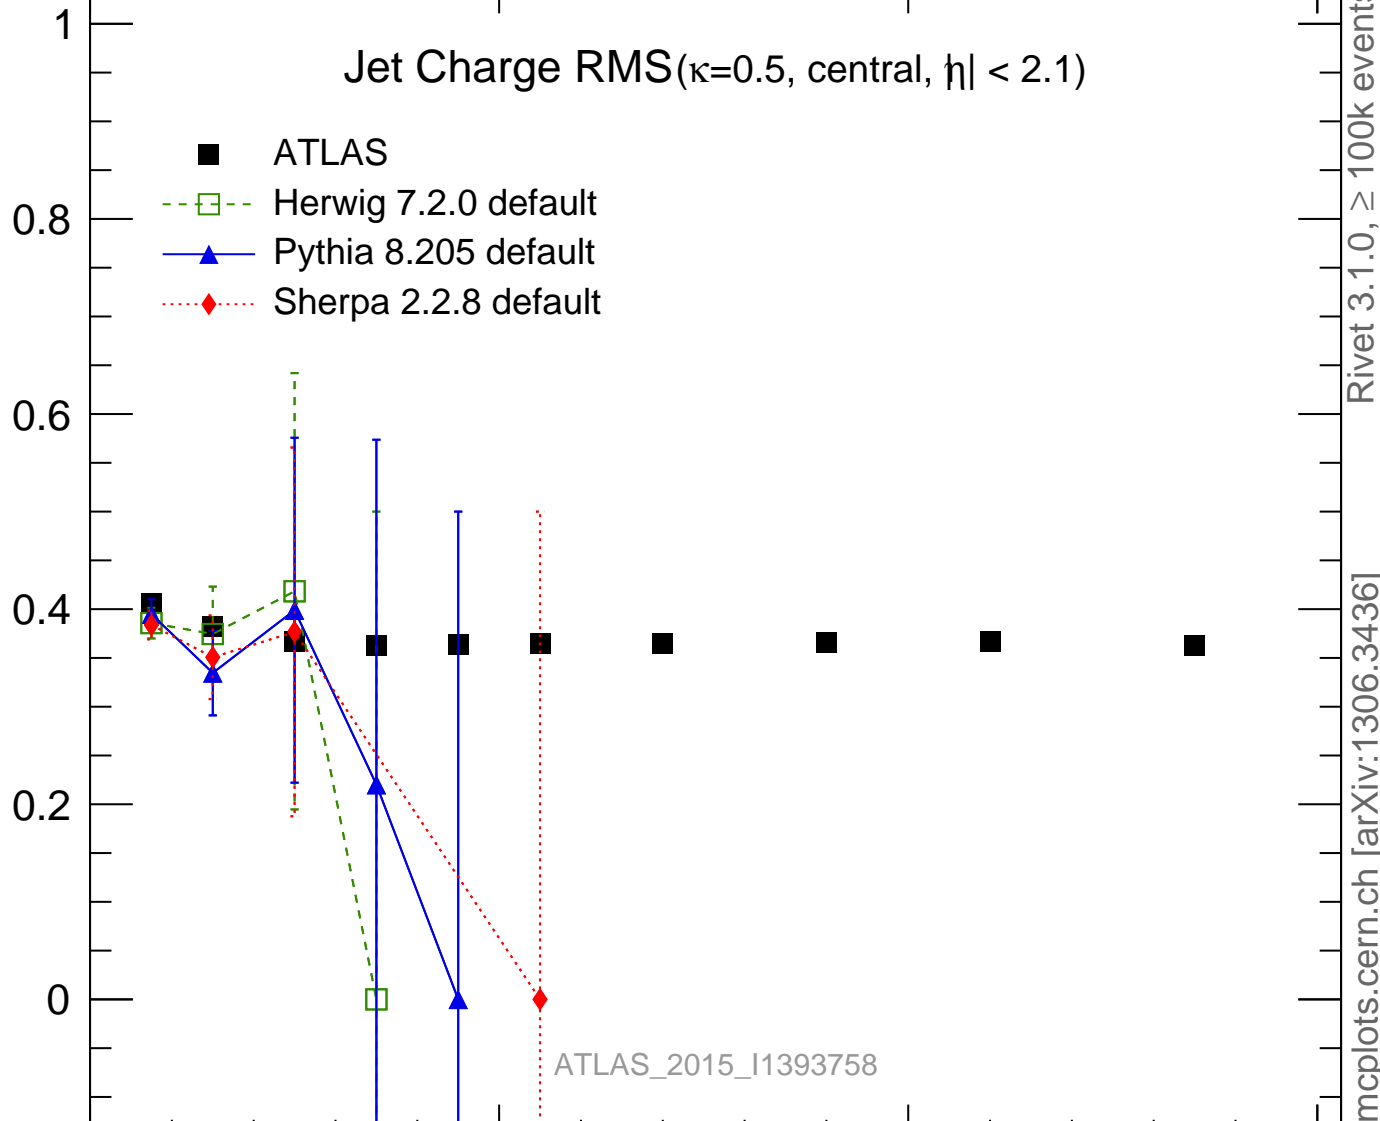

Jet Charge RMS ($\kappa=0.5$, central, $|\eta| < 2.1$)

- ATLAS
- - □ Herwig 7.2.0 default
- - ▲ Pythia 8.205 default
- - ◆ Sherpa 2.2.8 default

Rivet 3.1.0, $\geq 100k$ events

mcplots.cern.ch [arXiv:1306.3436]