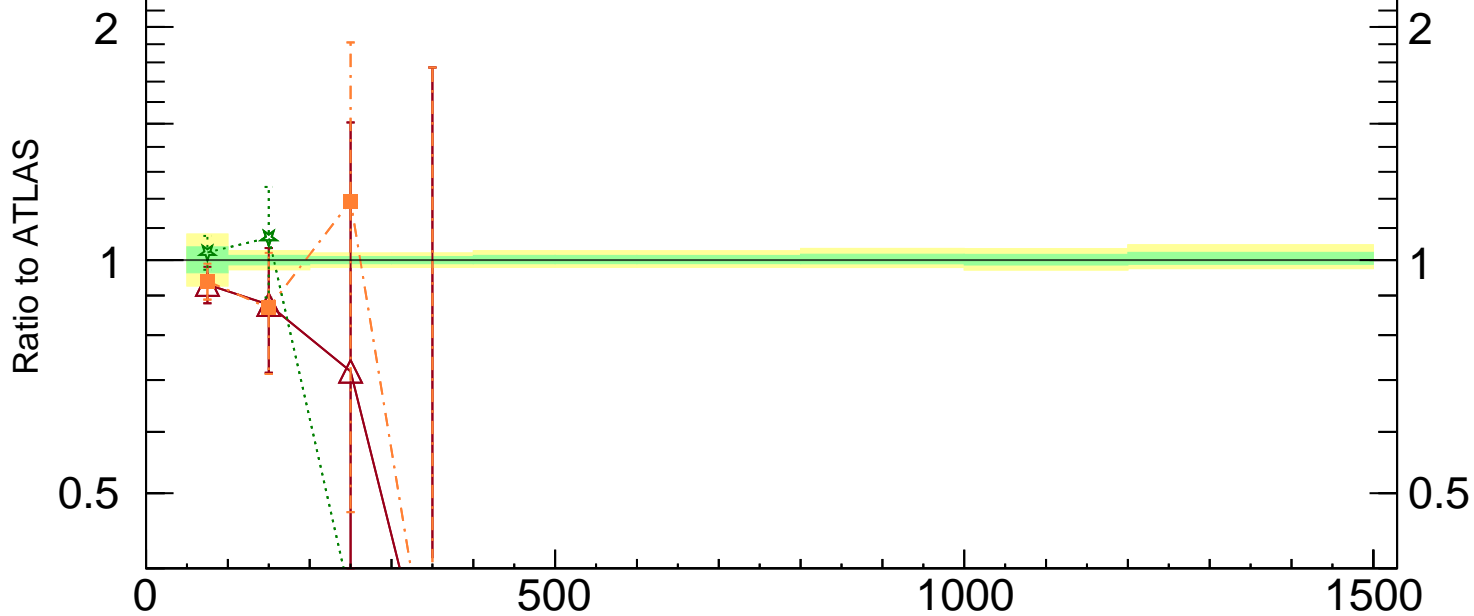

Jet Charge RMS ( $\kappa=0.7$ , central,  $|\eta| < 2.1$ )

- ATLAS
- △— Pythia 6.427 370
- - -■- - - Pythia 6.427 default
- ...☆... Pythia 6.427 pro-q2o

ATLAS\_2015\_I1393758

Rivet 3.1.0,  $\geq 100k$  events

mcplots.cern.ch [arXiv:1306.3436]