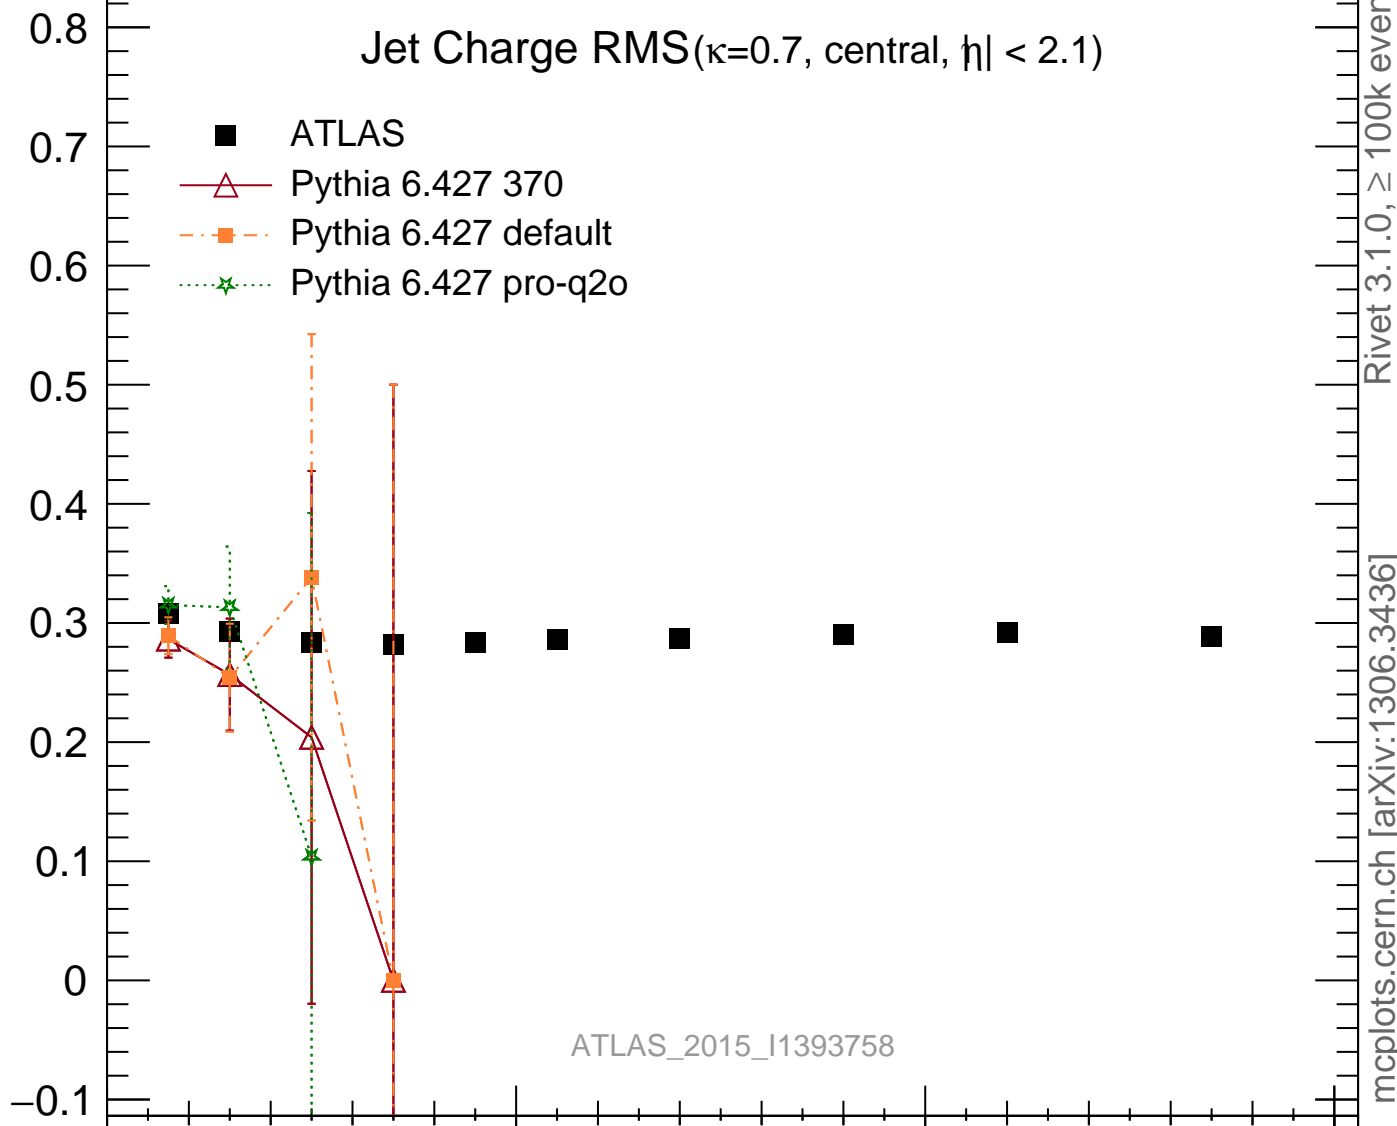

Jet Charge RMS ( $\kappa=0.7$ , central,  $|\eta| < 2.1$ )

- ATLAS
- △— Pythia 6.427 370
- - -■- - - Pythia 6.427 default
- ...☆... Pythia 6.427 pro-q2o

ATLAS\_2015\_I1393758

Rivet 3.1.0,  $\geq 100k$  events

mcplots.cern.ch [arXiv:1306.3436]