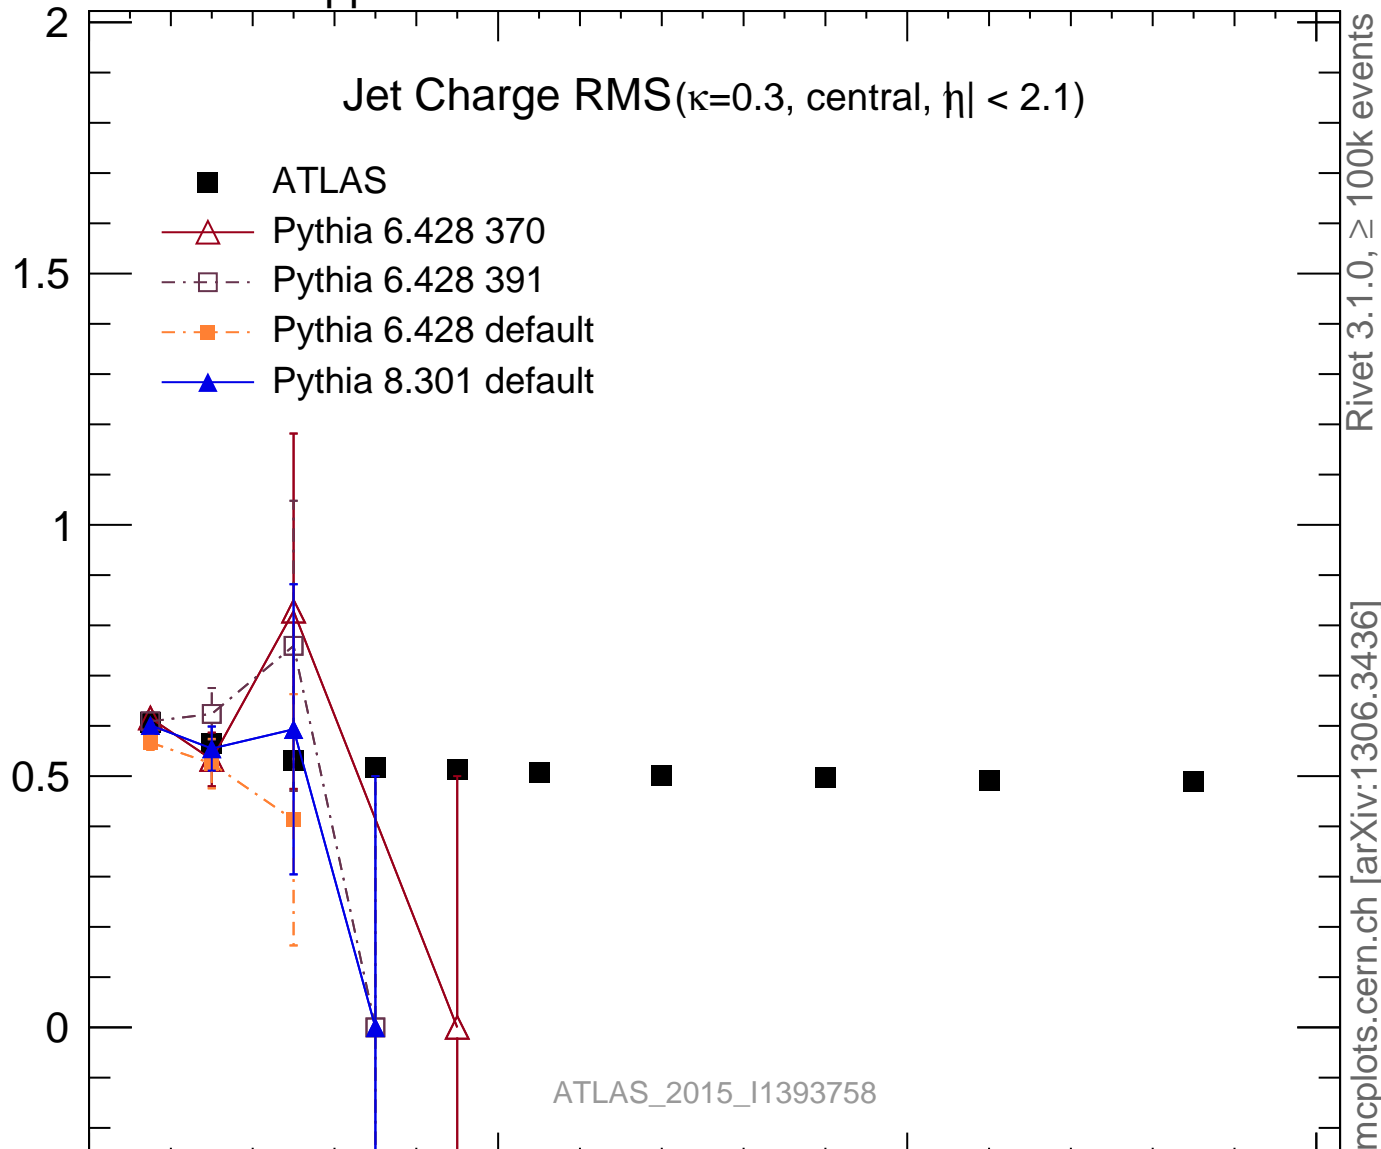

Jet Charge RMS ($\kappa=0.3$, central, $|\eta| < 2.1$)

- ATLAS
- △— Pythia 6.428 370
- - □ - - Pythia 6.428 391
- · - · ■ - · Pythia 6.428 default
- ▲— Pythia 8.301 default

Rivet 3.1.0, $\geq 100k$ events

mcplots.cern.ch [arXiv:1306.3436]

Ratio to ATLAS

2

1

0.5

0

500

1000

1500