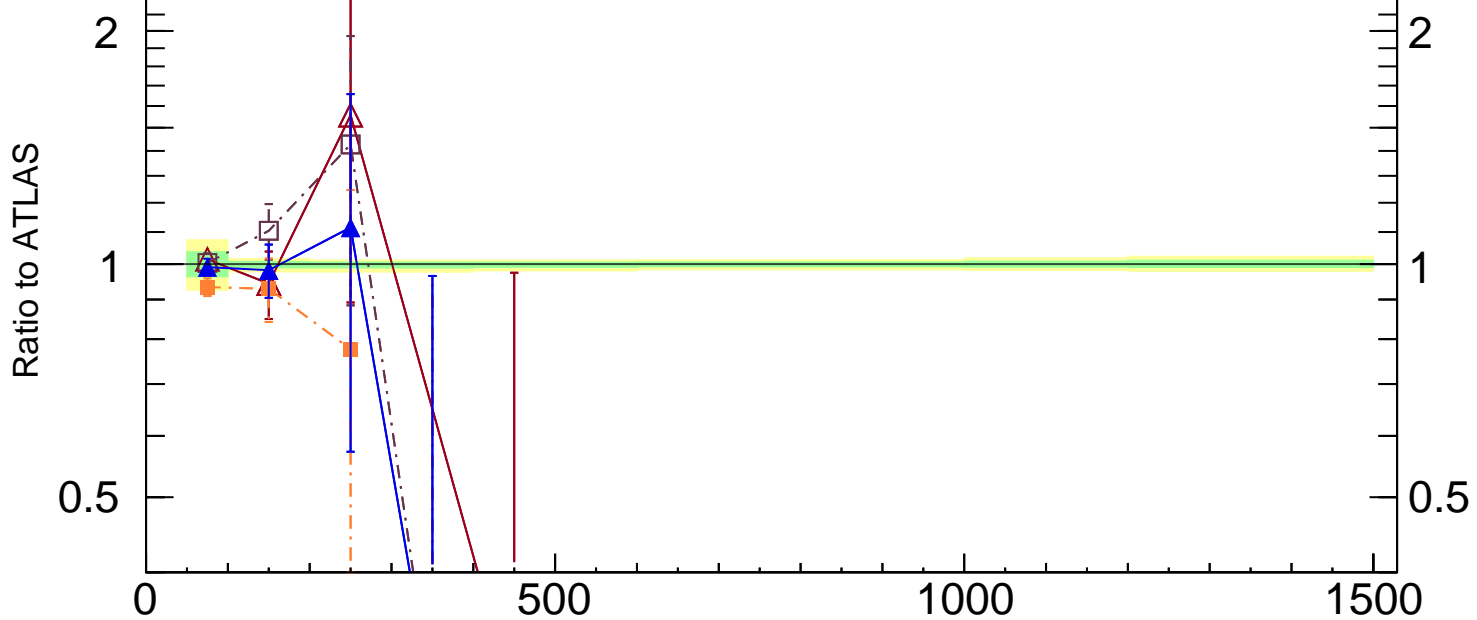

Jet Charge RMS ($\kappa=0.3$, central, $|\eta| < 2.1$)

- ATLAS
- △— Pythia 6.428 370
- - □ - - Pythia 6.428 391
- · - · ■ - · Pythia 6.428 default
- ▲— Pythia 8.301 default

Rivet 3.1.0, $\geq 100k$ events

mcplots.cern.ch [arXiv:1306.3436]

Ratio to ATLAS

2

1

0.5

0

500

1000

1500