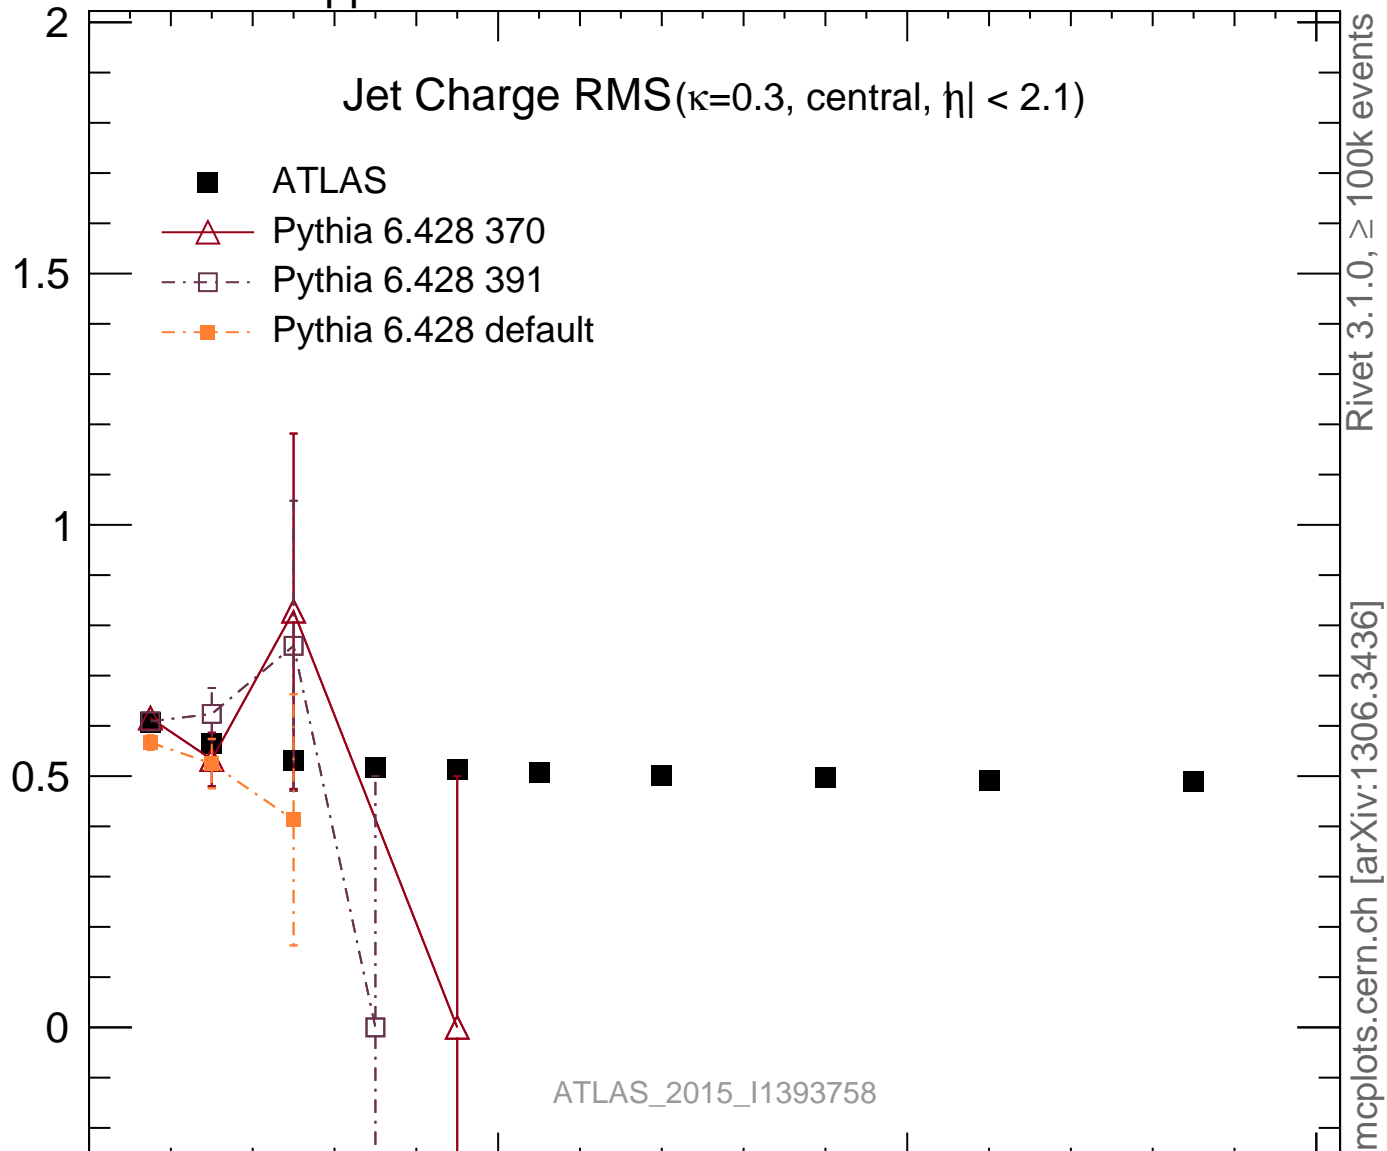

Jet Charge RMS ( $\kappa=0.3$ , central,  $|\eta| < 2.1$ )

- ATLAS
- △— Pythia 6.428 370
- - □ - - Pythia 6.428 391
- - ■ - - Pythia 6.428 default

Rivet 3.1.0,  $\geq 100k$  events

mcplots.cern.ch [arXiv:1306.3436]