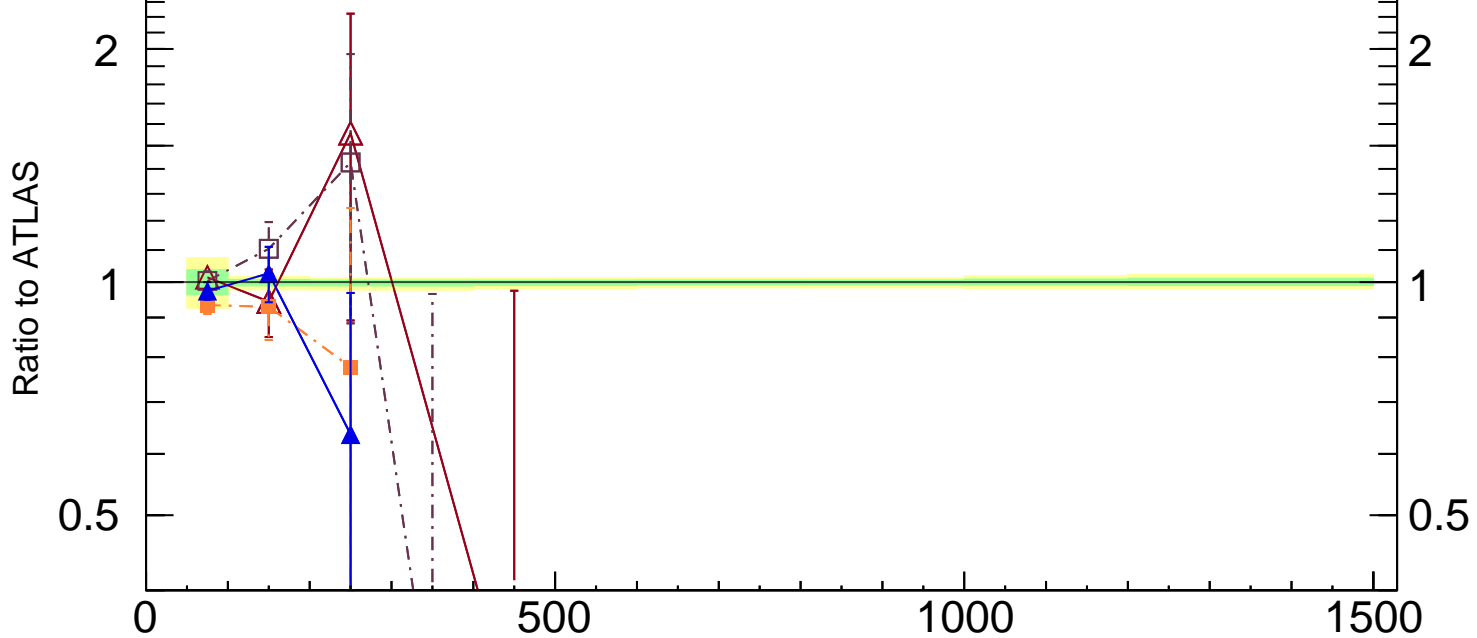

Jet Charge RMS ($\kappa=0.3$, central, $|\eta| < 2.1$)

- ATLAS
- △— Pythia 6.428 370
- - □ - - Pythia 6.428 391
- · - · ■ - · Pythia 6.428 default
- ▲— Pythia 8.240 default

Rivet 3.1.0, $\geq 100k$ events

mcplots.cern.ch [arXiv:1306.3436]

2

1

0.5

0

500

1000

1500

Ratio to ATLAS