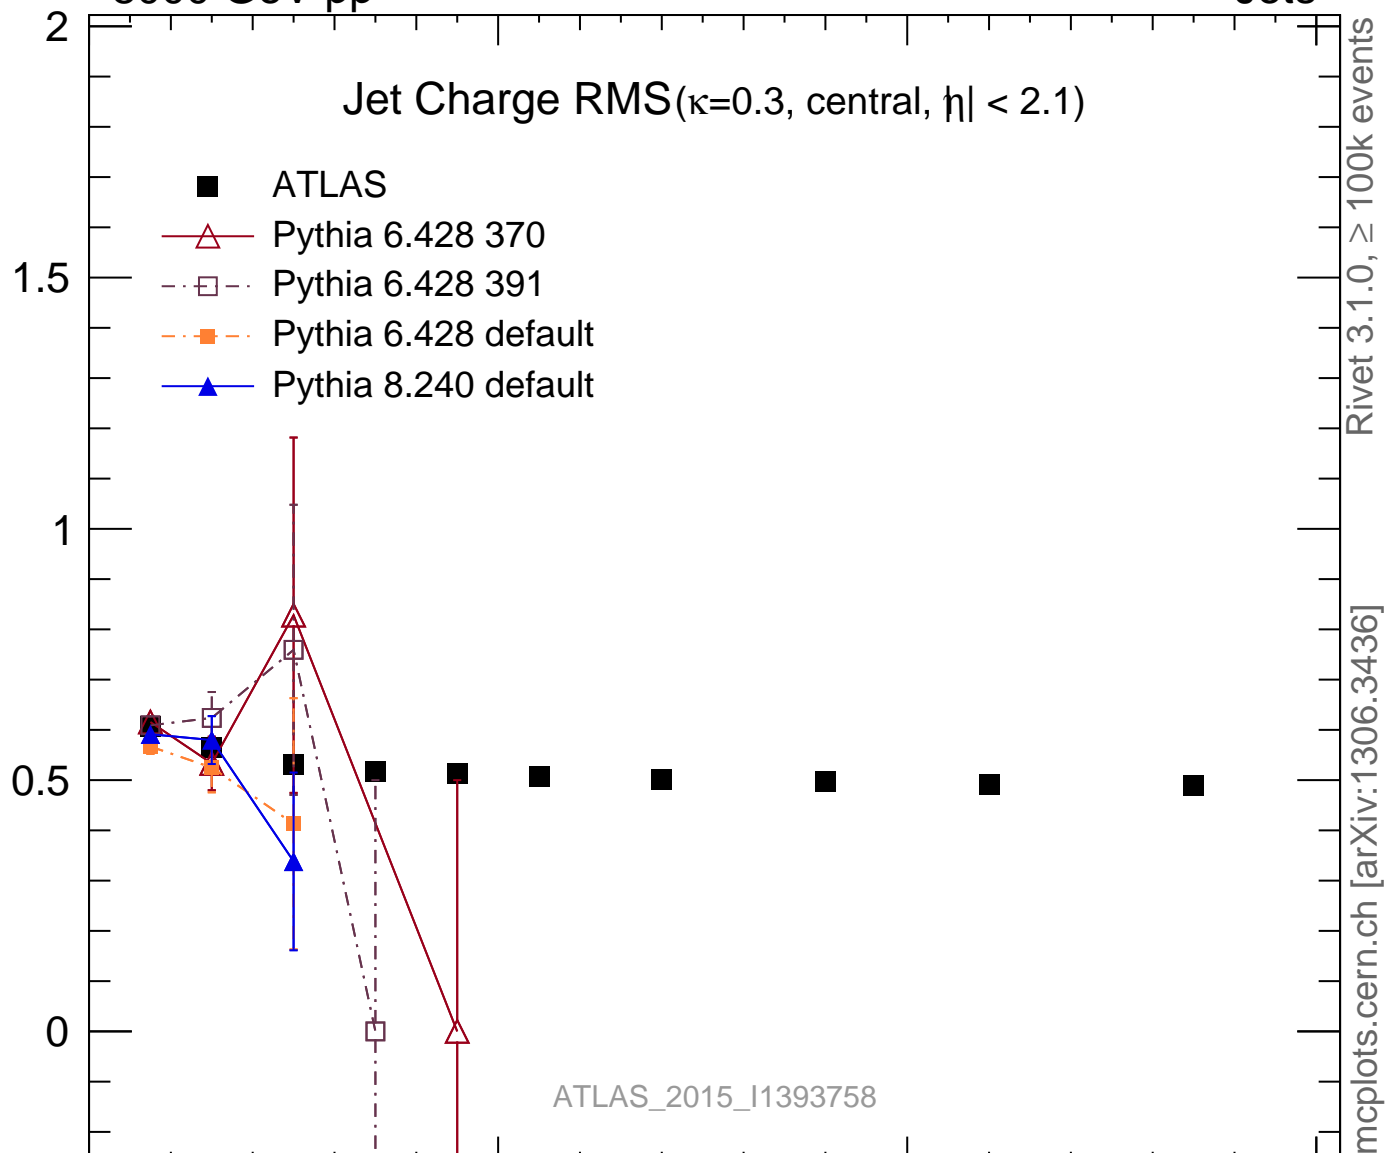

Jet Charge RMS ($\kappa=0.3$, central, $|\eta| < 2.1$)

- ATLAS
- △— Pythia 6.428 370
- - □ - - Pythia 6.428 391
- · - · ■ - · Pythia 6.428 default
- ▲— Pythia 8.240 default

Rivet 3.1.0, $\geq 100k$ events

mcplots.cern.ch [arXiv:1306.3436]

2

1

0.5

0

500

1000

1500

Ratio to ATLAS