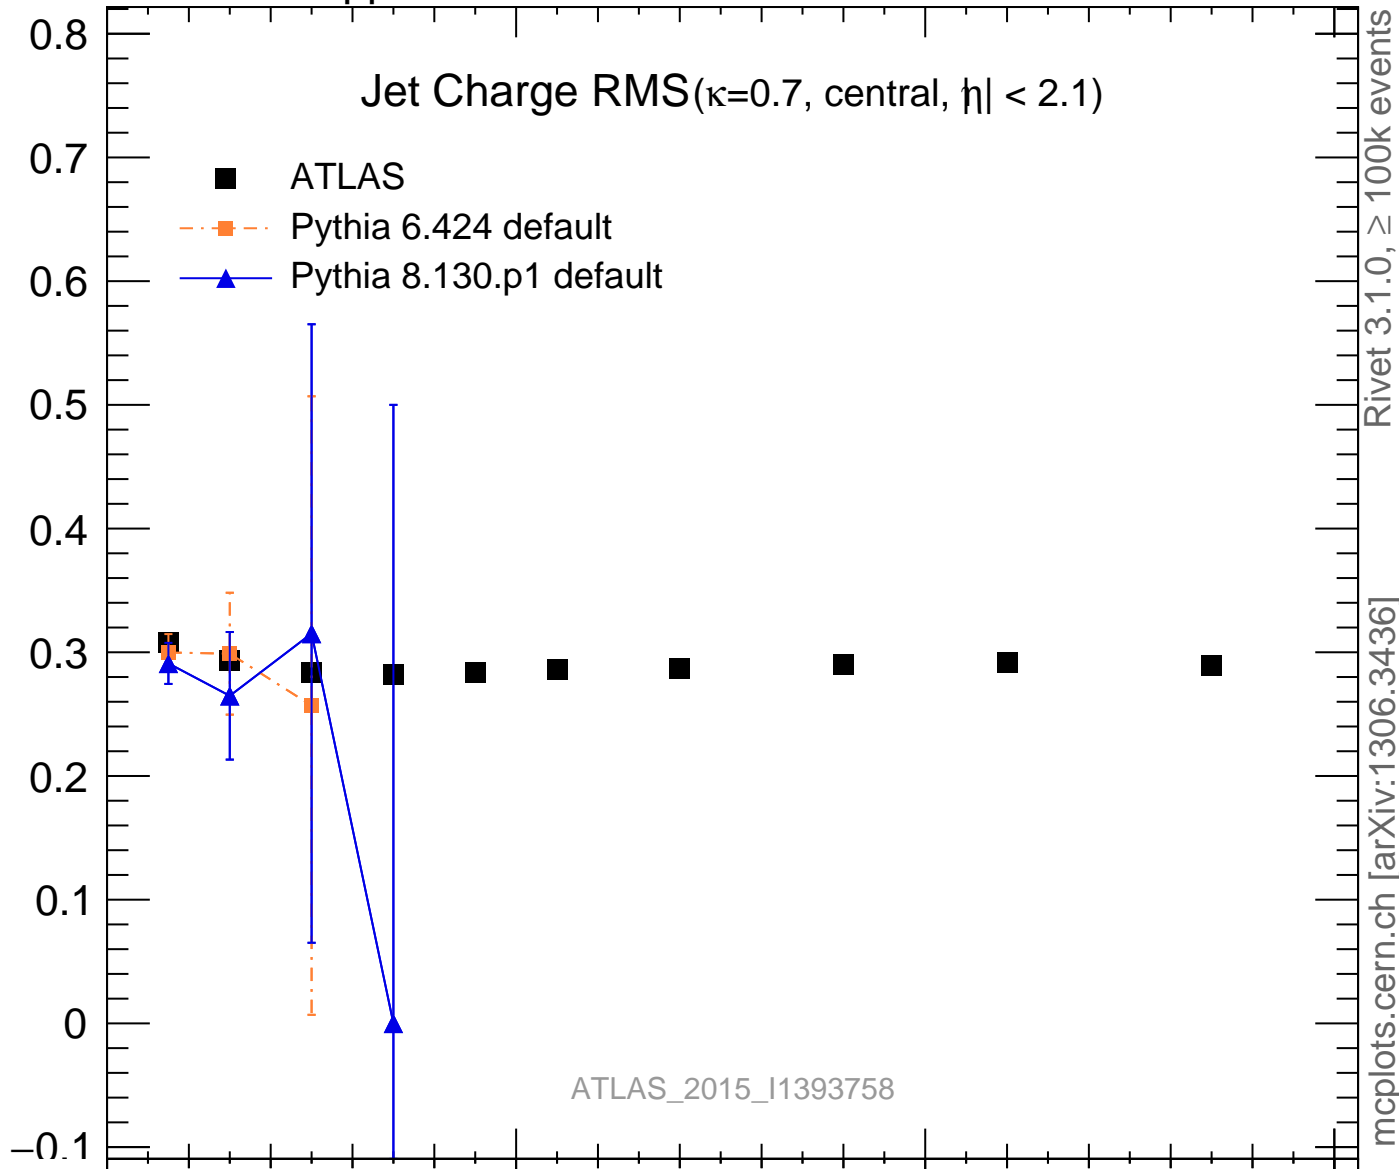

Jet Charge RMS ($\kappa=0.7$, central, $|\eta| < 2.1$)

- ATLAS
- - - ■ Pythia 6.424 default
- - - ▲ Pythia 8.130.p1 default

ATLAS_2015_I1393758