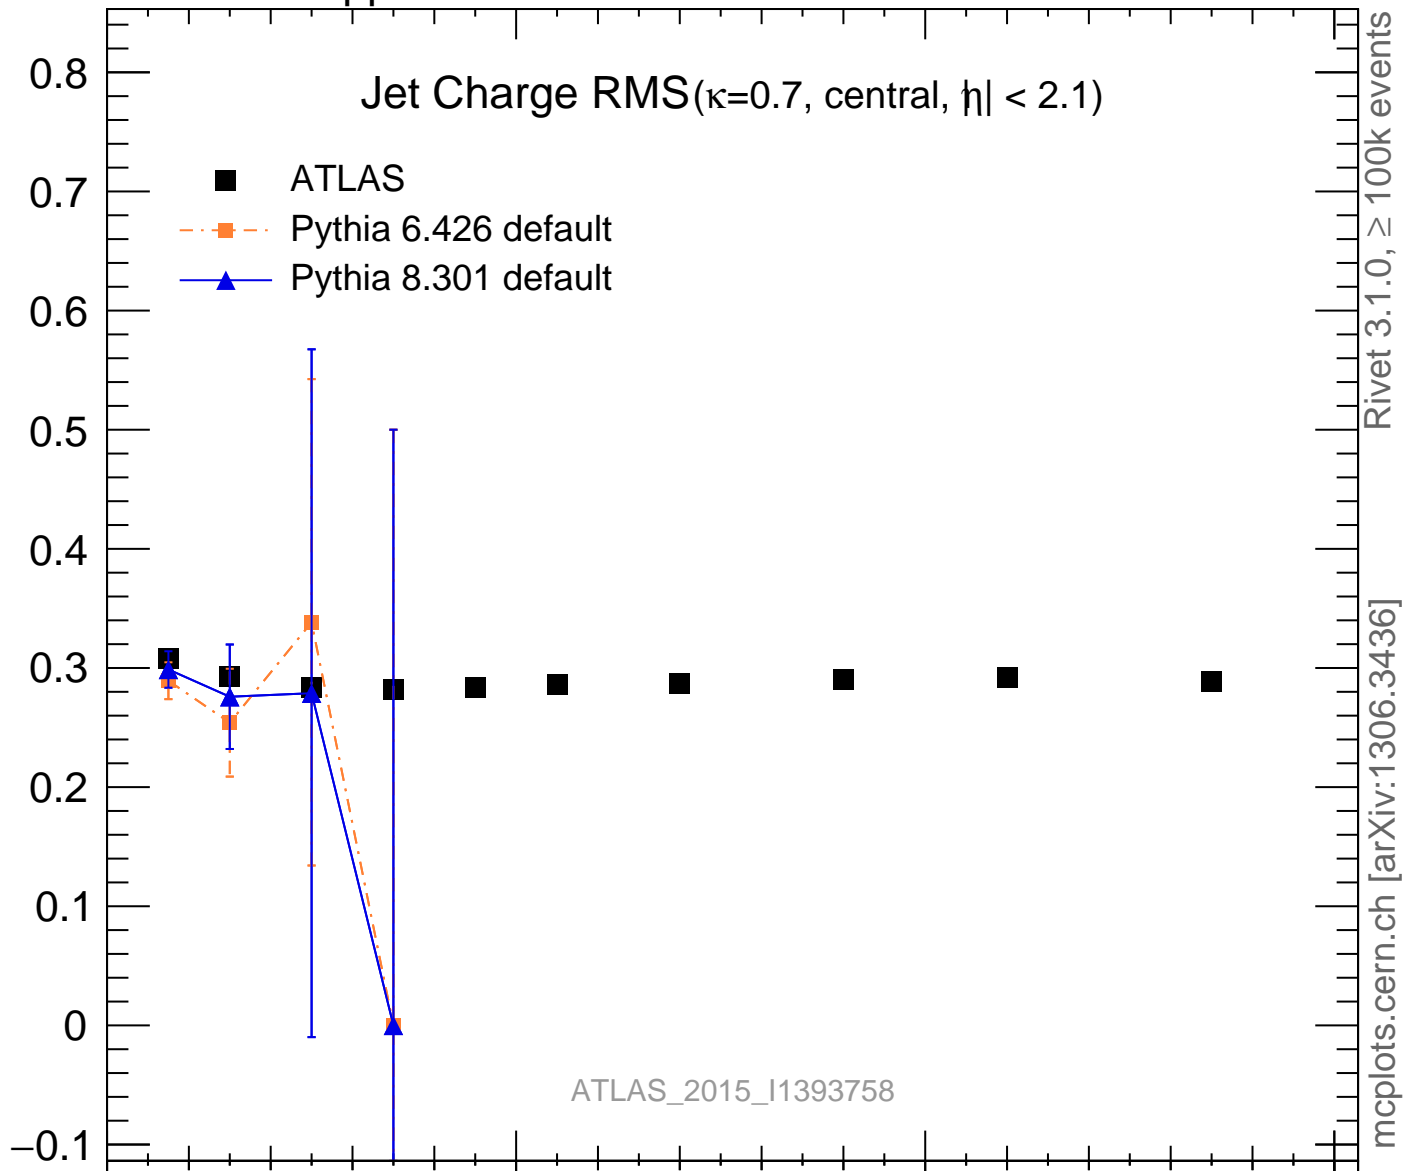

Jet Charge RMS ($\kappa=0.7$, central, $|\eta| < 2.1$)

- ATLAS
- - ■ Pythia 6.426 default
- - ▲ Pythia 8.301 default

ATLAS_2015_I1393758