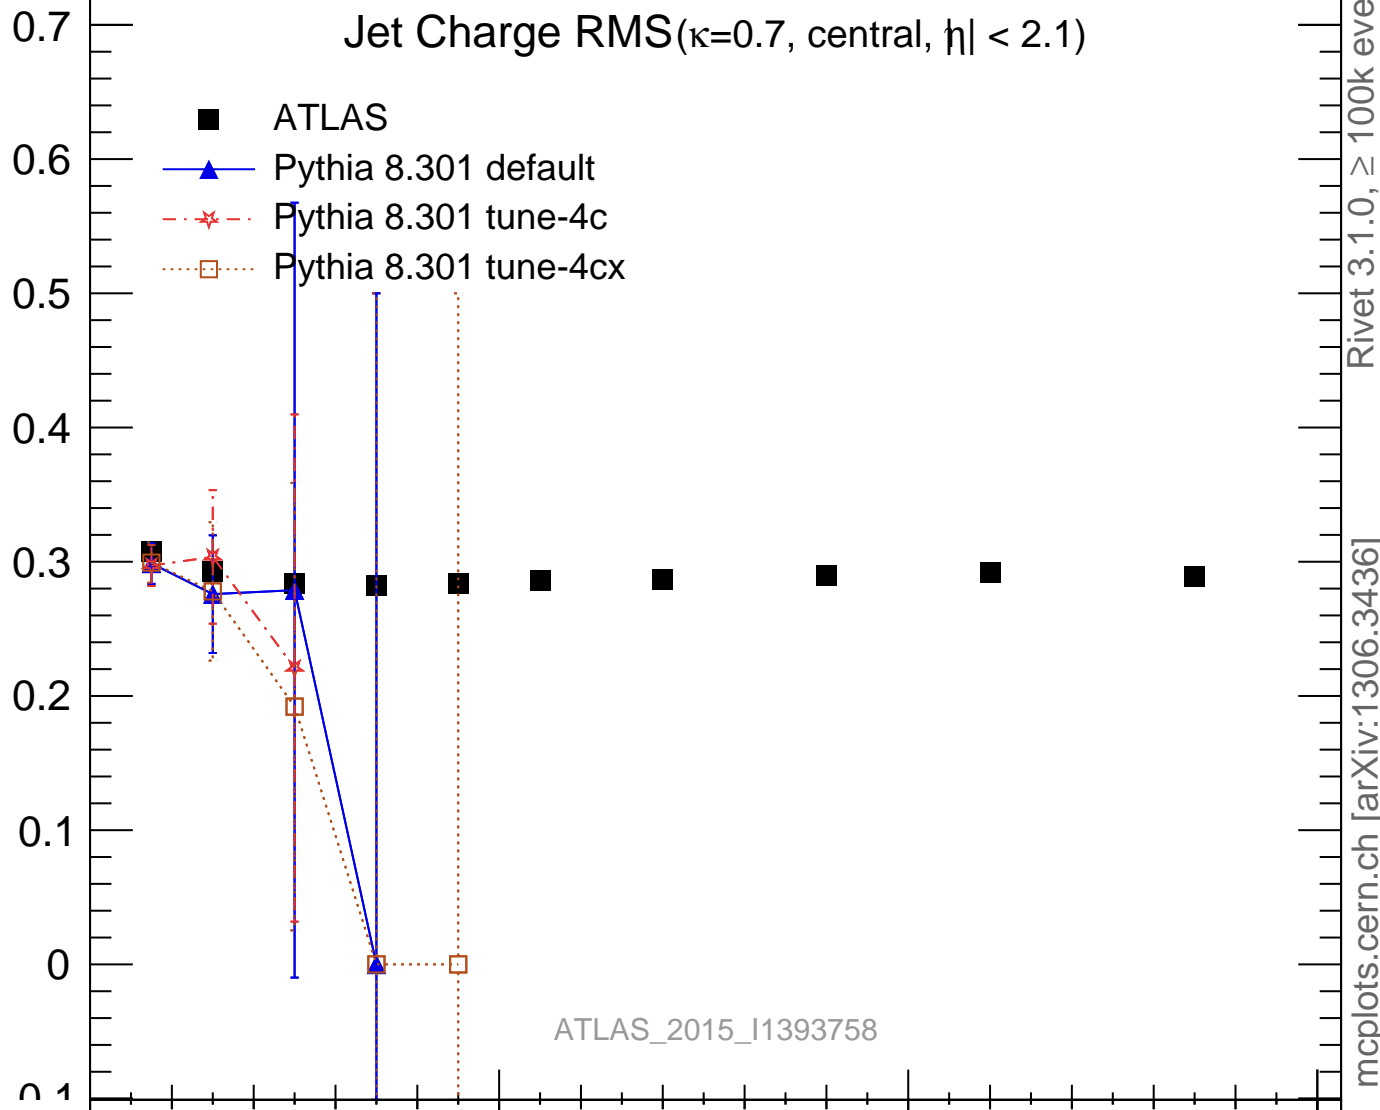

Jet Charge RMS ($\kappa=0.7$, central, $|\eta| < 2.1$)

- ATLAS
- ▲ Pythia 8.301 default
- * Pythia 8.301 tune-4c
- Pythia 8.301 tune-4cx

Rivet 3.1.0, $\geq 100k$ events

mcplots.cern.ch [arXiv:1306.3436]

2