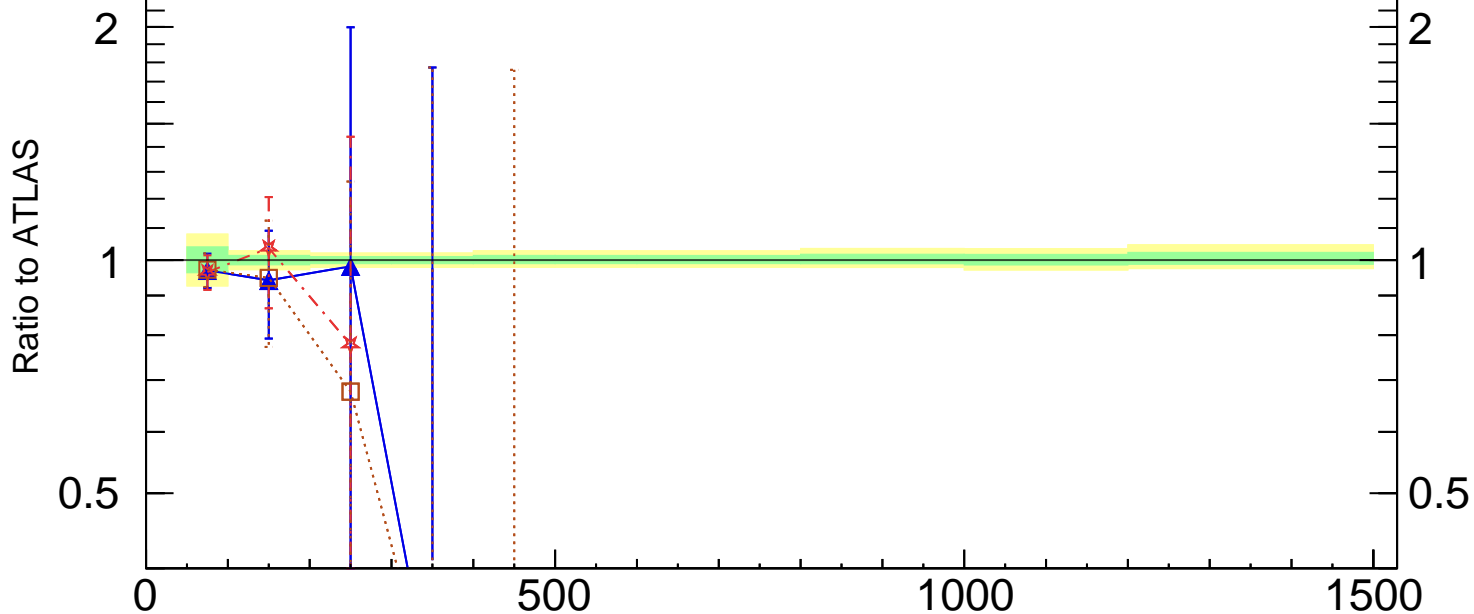

Jet Charge RMS ($\kappa=0.7$, central, $|\eta| < 2.1$)

- ATLAS
- ▲ Pythia 8.301 default
- * Pythia 8.301 tune-4c
- Pythia 8.301 tune-4cx

Rivet 3.1.0, $\geq 100k$ events

mcplots.cern.ch [arXiv:1306.3436]

2

0.5

1