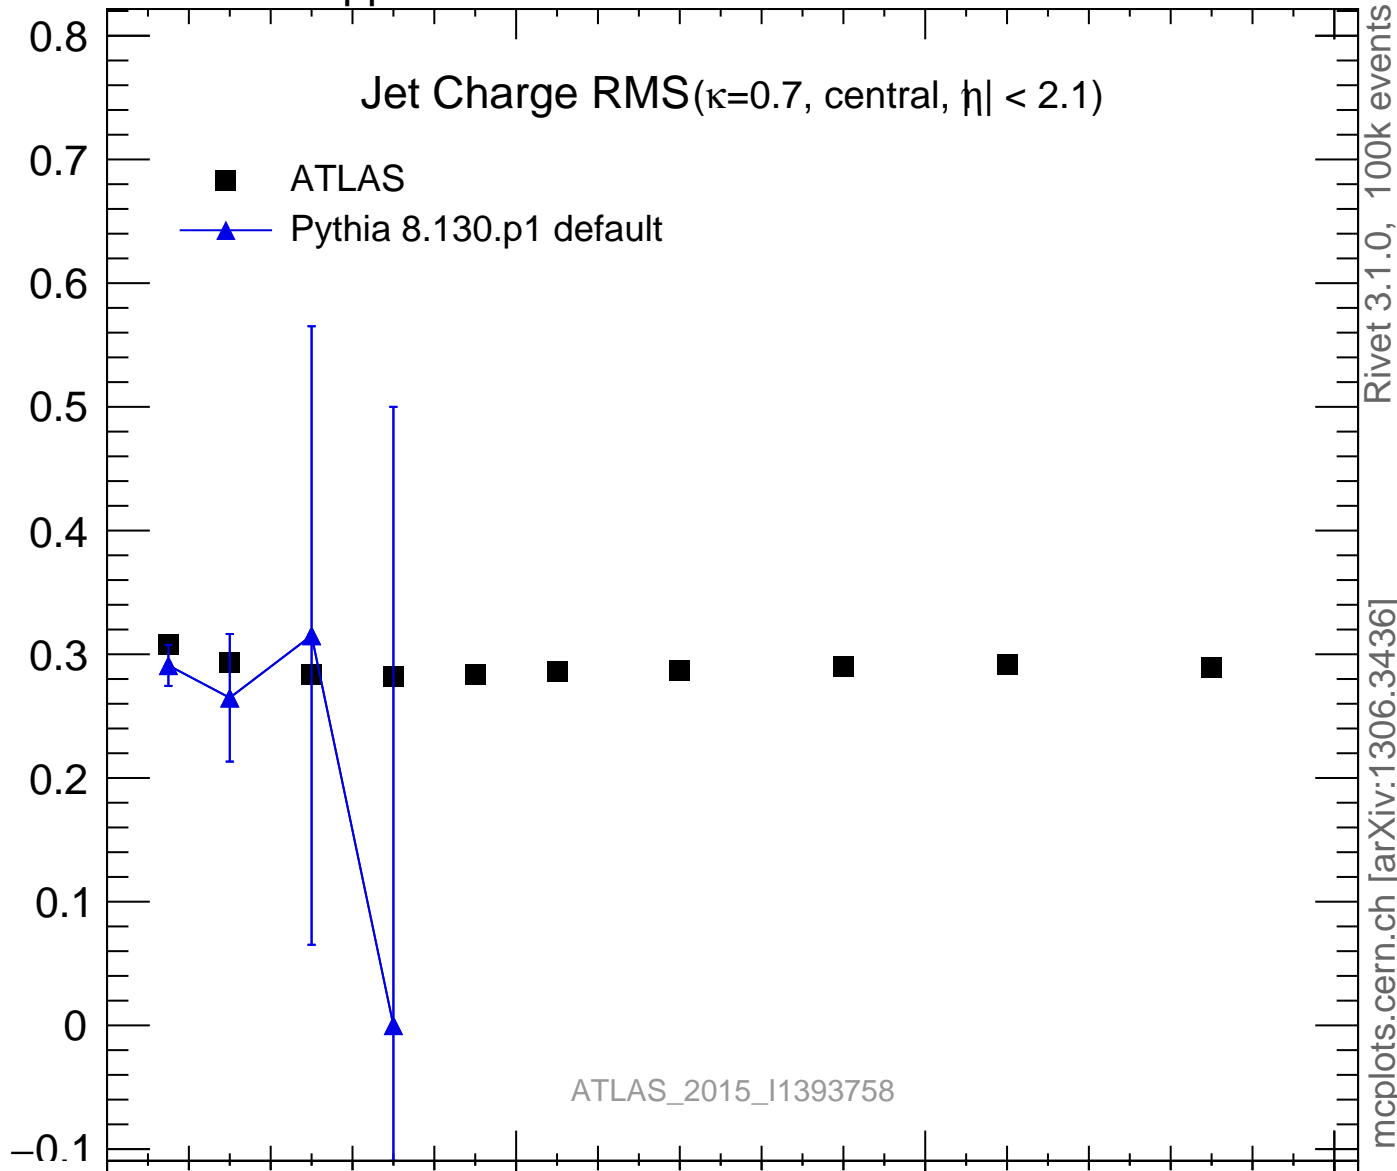

Jet Charge RMS ( $\kappa=0.7$ , central,  $|\eta| < 2.1$ )

■ ATLAS  
—▲ Pythia 8.130.p1 default

ATLAS\_2015\_I1393758