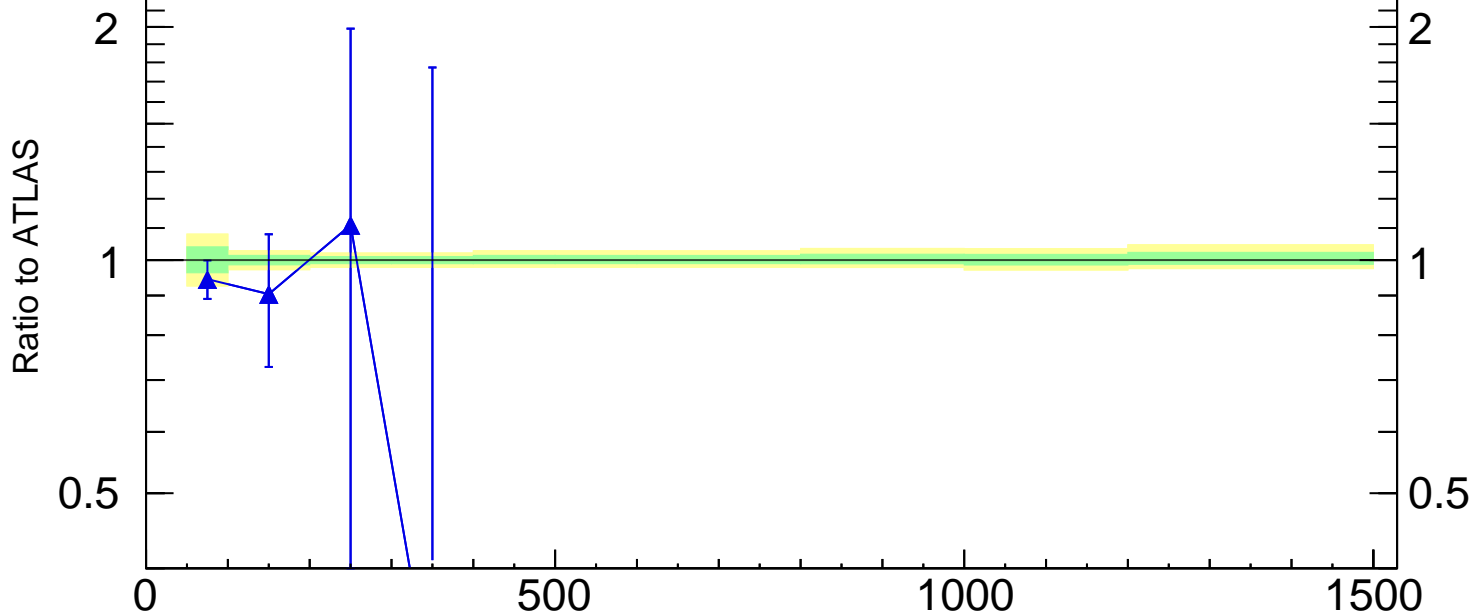

Jet Charge RMS ( $\kappa=0.7$ , central,  $|\eta| < 2.1$ )

■ ATLAS  
—▲ Pythia 8.130.p1 default

ATLAS\_2015\_I1393758