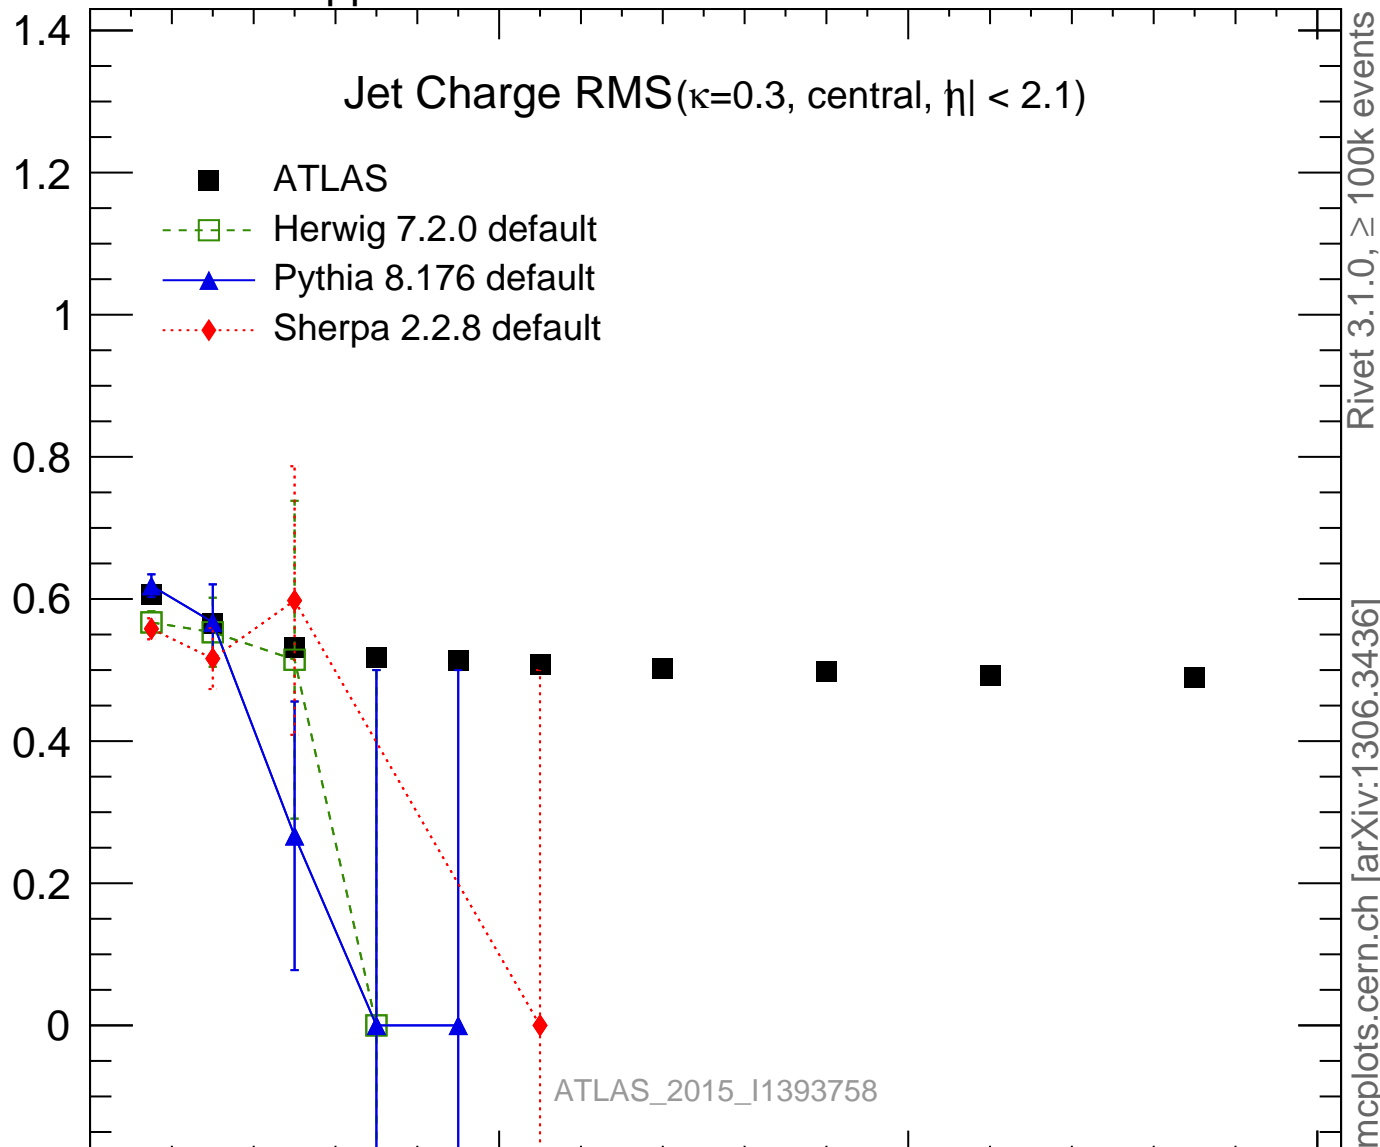

Jet Charge RMS ($\kappa=0.3$, central, $|\eta| < 2.1$)

- ATLAS
- - □ Herwig 7.2.0 default
- - ▲ Pythia 8.176 default
- - ◆ Sherpa 2.2.8 default

Rivet 3.1.0, $\geq 100k$ events

mcplots.cern.ch [arXiv:1306.3436]