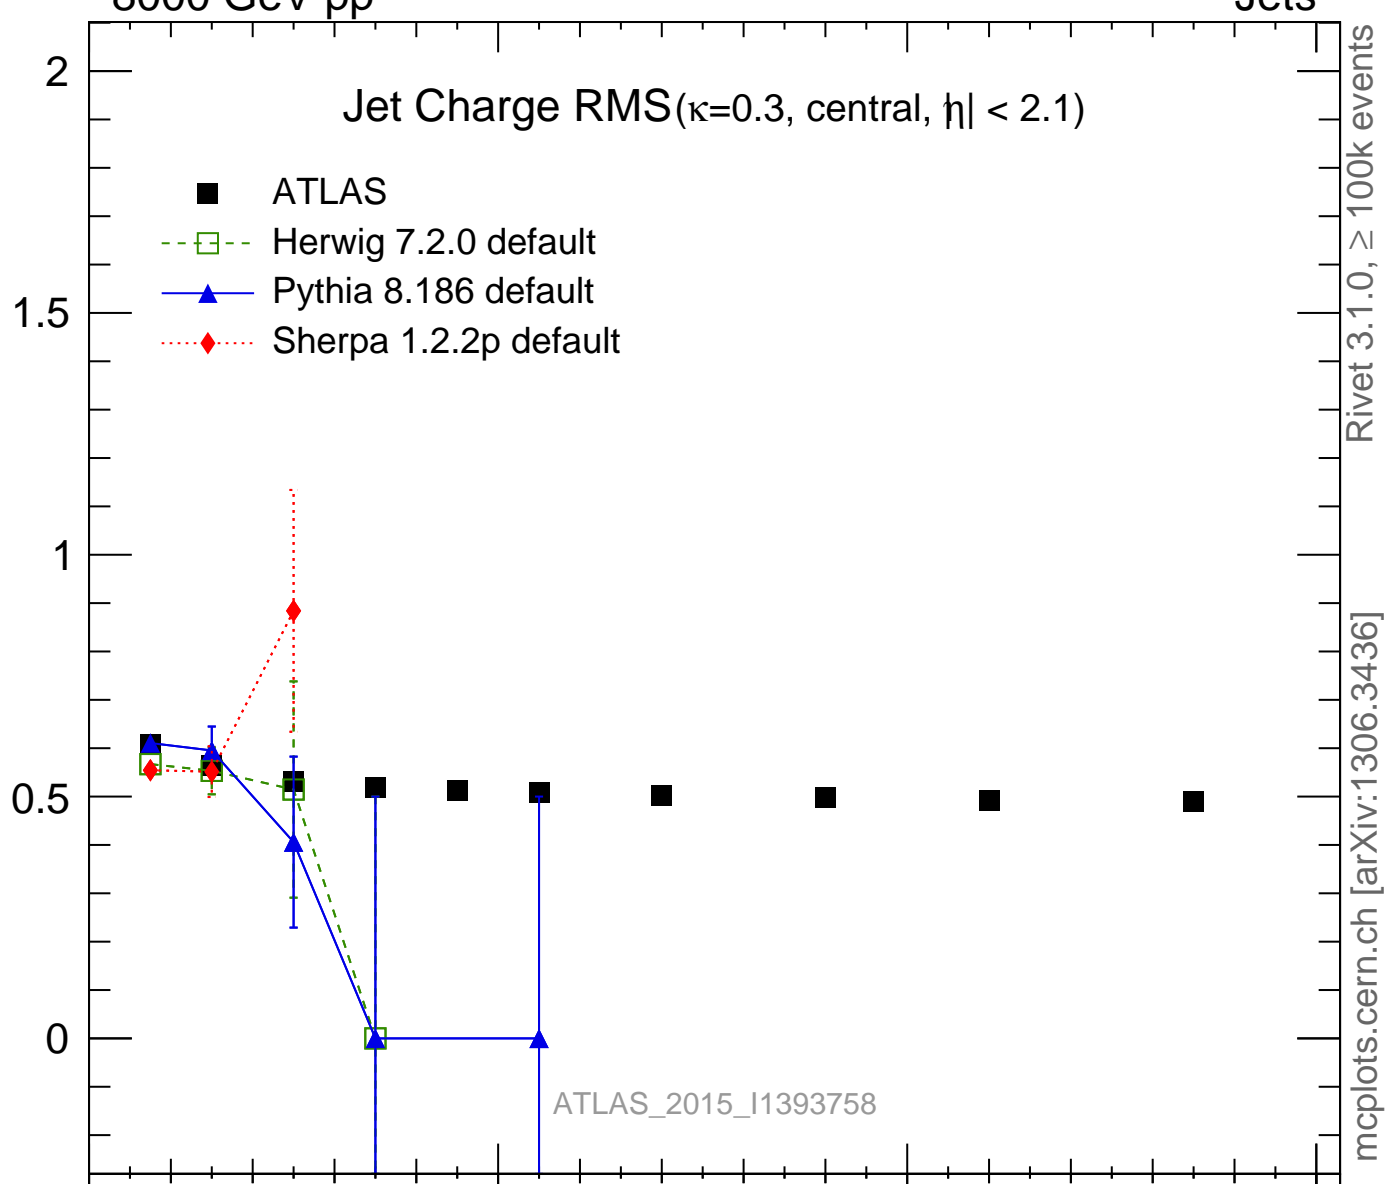

8000 GeV pp

Jets

Jet Charge RMS ($\kappa=0.3$, central, $|\eta| < 2.1$)

- ATLAS
- Herwig 7.2.0 default
- ▲ Pythia 8.186 default
- ◆ Sherpa 1.2.2p default

Rivet 3.1.0, $\geq 100k$ events

mcplots.cern.ch [arXiv:1306.3436]