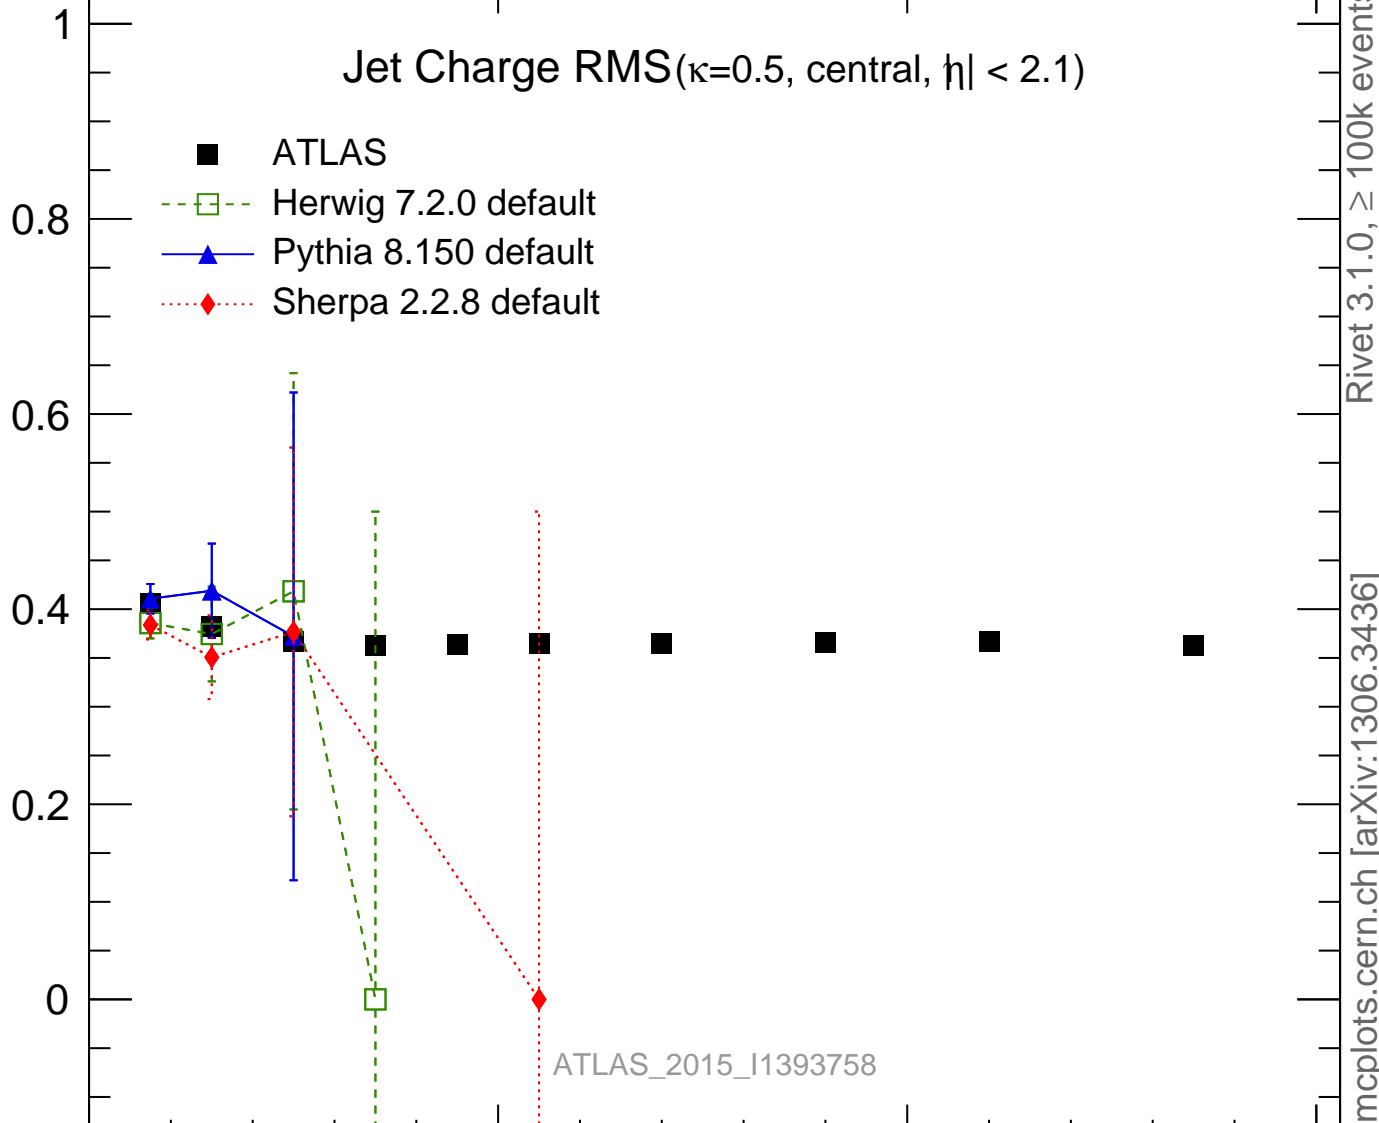

8000 GeV pp

Jets

Jet Charge RMS ($\kappa=0.5$, central, $|\eta| < 2.1$)

- ATLAS
- - □ Herwig 7.2.0 default
- - ▲ Pythia 8.150 default
- - ◆ Sherpa 2.2.8 default

Rivet 3.1.0, $\geq 100k$ events

mcplots.cern.ch [arXiv:1306.3436]