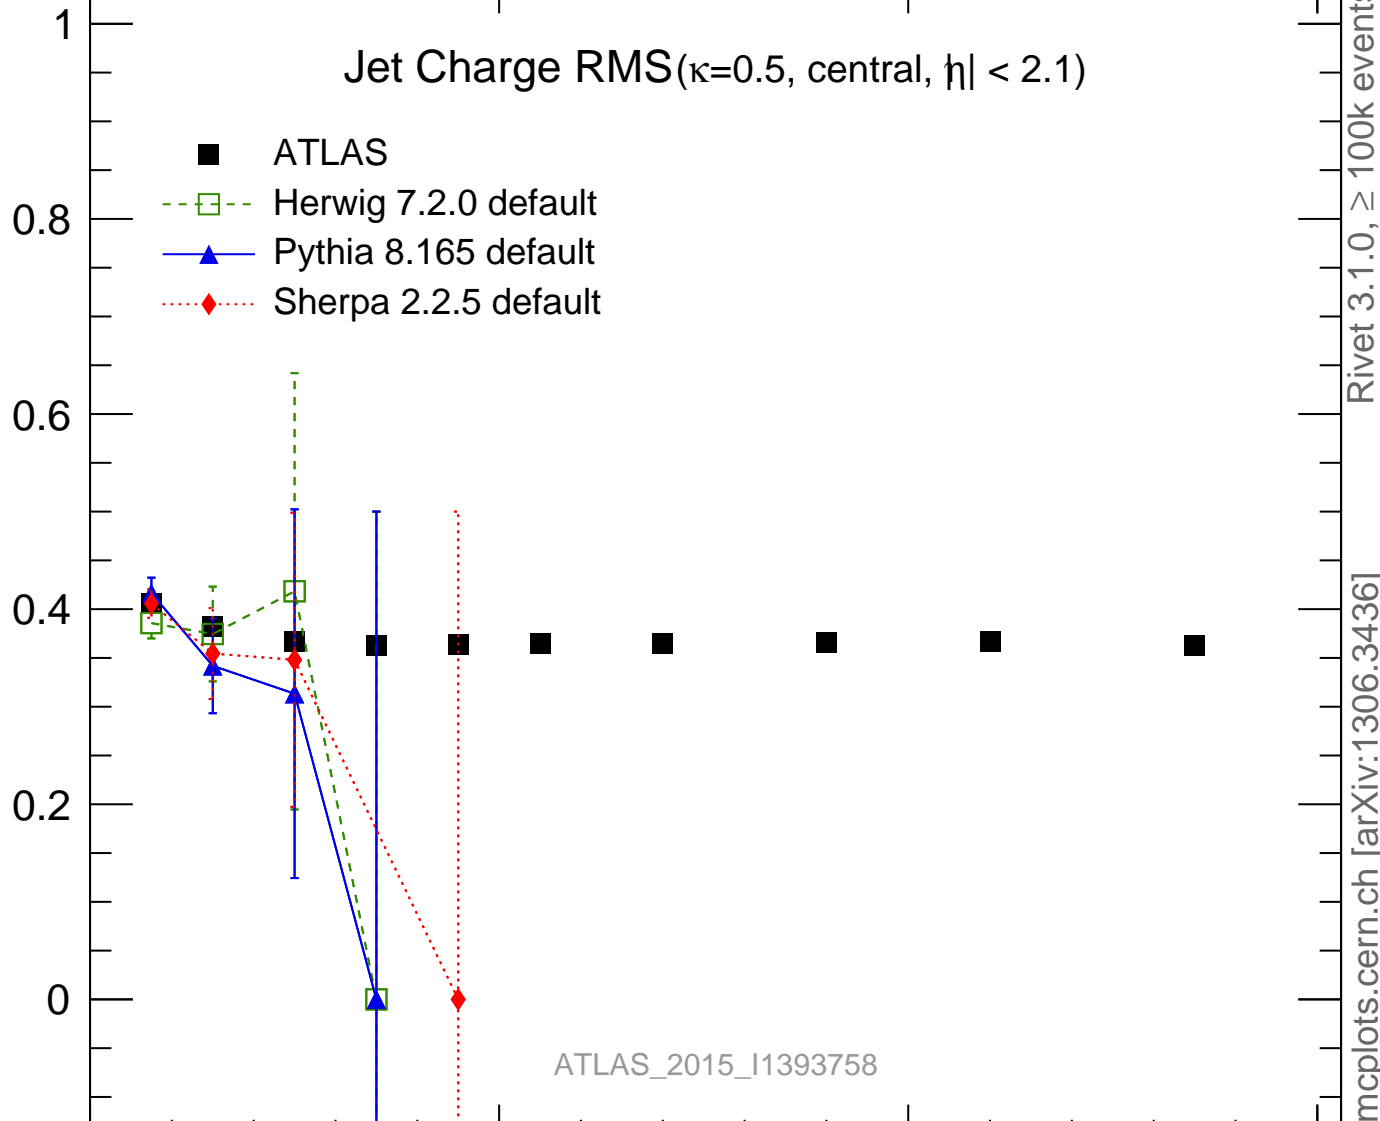

8000 GeV pp

Jets

Jet Charge RMS ($\kappa=0.5$, central, $|\eta| < 2.1$)

- ATLAS
- - □ Herwig 7.2.0 default
- - ▲ Pythia 8.165 default
- - ◆ Sherpa 2.2.5 default

Rivet 3.1.0, $\geq 100k$ events

mcplots.cern.ch [arXiv:1306.3436]