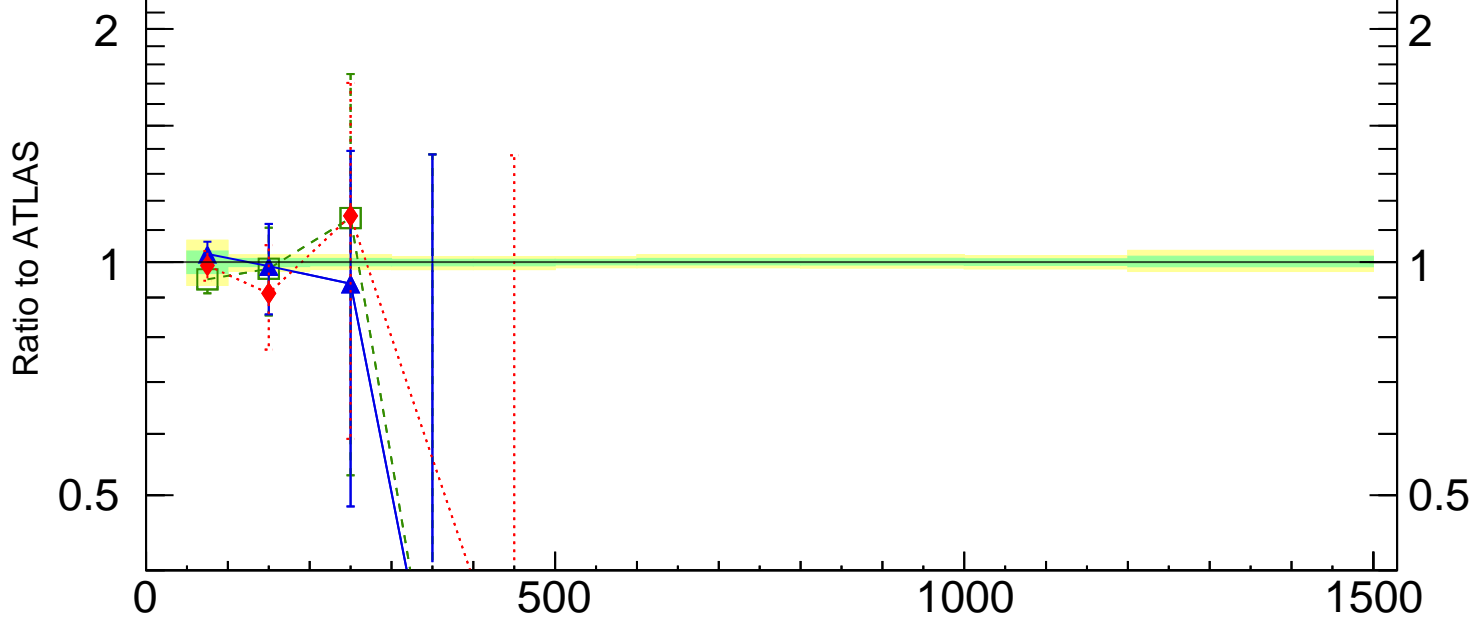

8000 GeV pp

Jets

Jet Charge RMS ($\kappa=0.5$, central, $|\eta| < 2.1$)

- ATLAS
- - □ Herwig 7.2.0 default
- - ▲ Pythia 8.170 default
- - ◆ Sherpa 1.3.1 default

ATLAS_2015_I1393758

Rivet 3.1.0, $\geq 100k$ events

mcplots.cern.ch [arXiv:1306.3436]

2

0.5

1

2