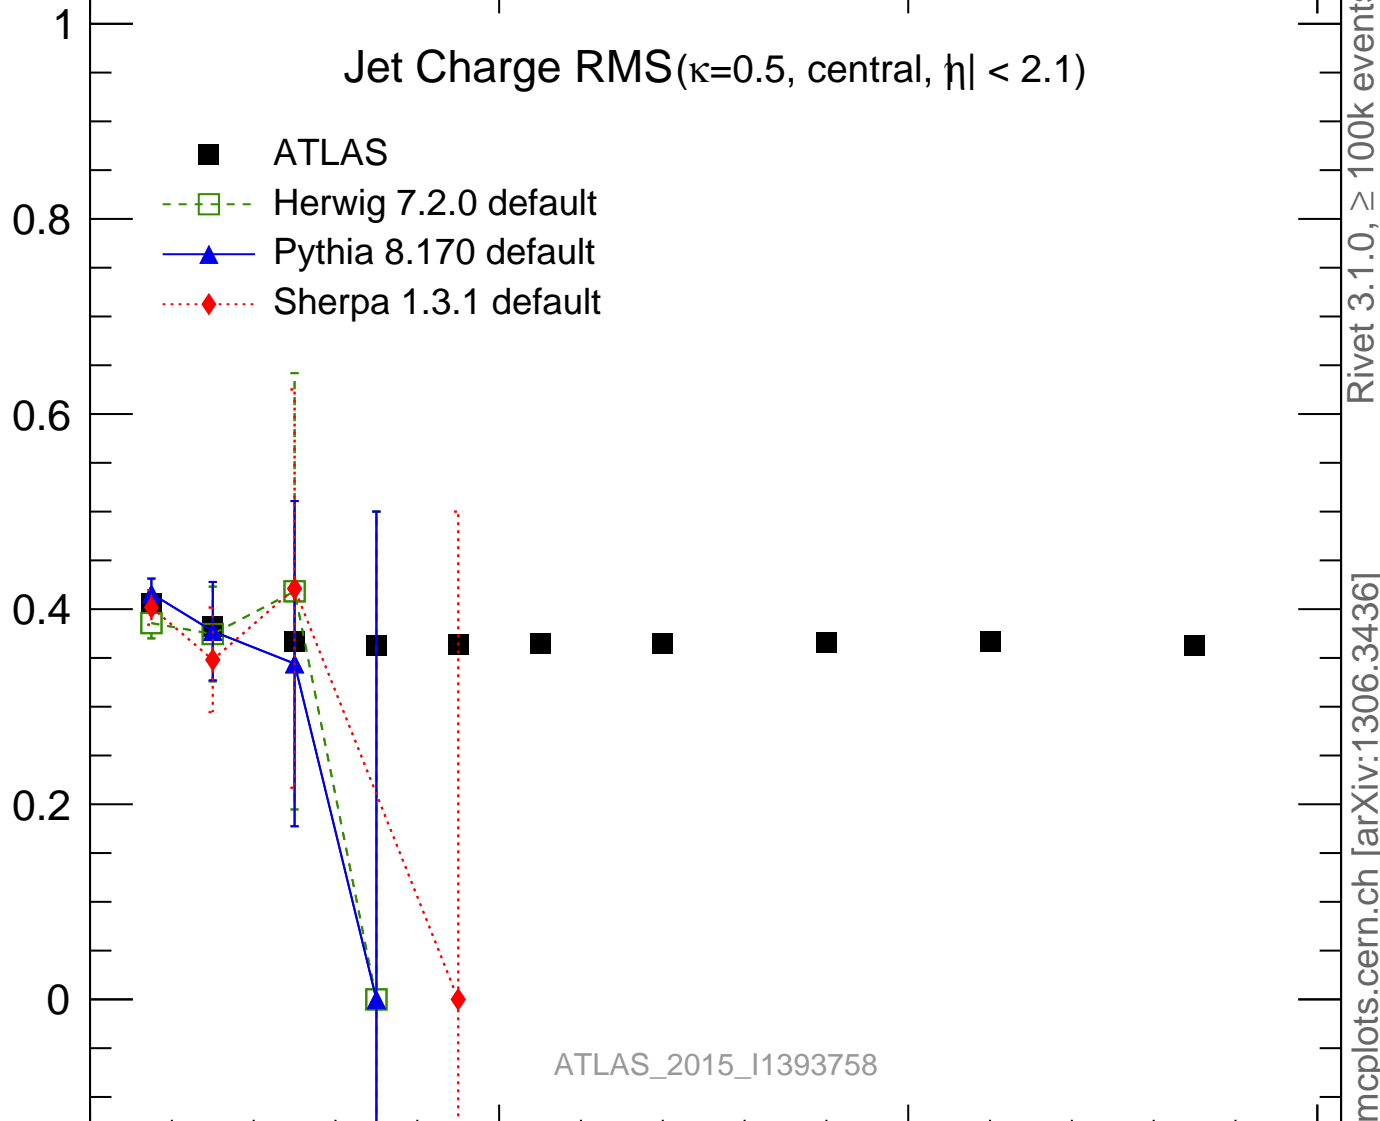

8000 GeV pp

Jets

Jet Charge RMS ($\kappa=0.5$, central, $|\eta| < 2.1$)

- ATLAS
- - □ Herwig 7.2.0 default
- - ▲ Pythia 8.170 default
- - ◆ Sherpa 1.3.1 default

ATLAS_2015_I1393758

Rivet 3.1.0, $\geq 100k$ events

mcplots.cern.ch [arXiv:1306.3436]

2

0.5

1

2