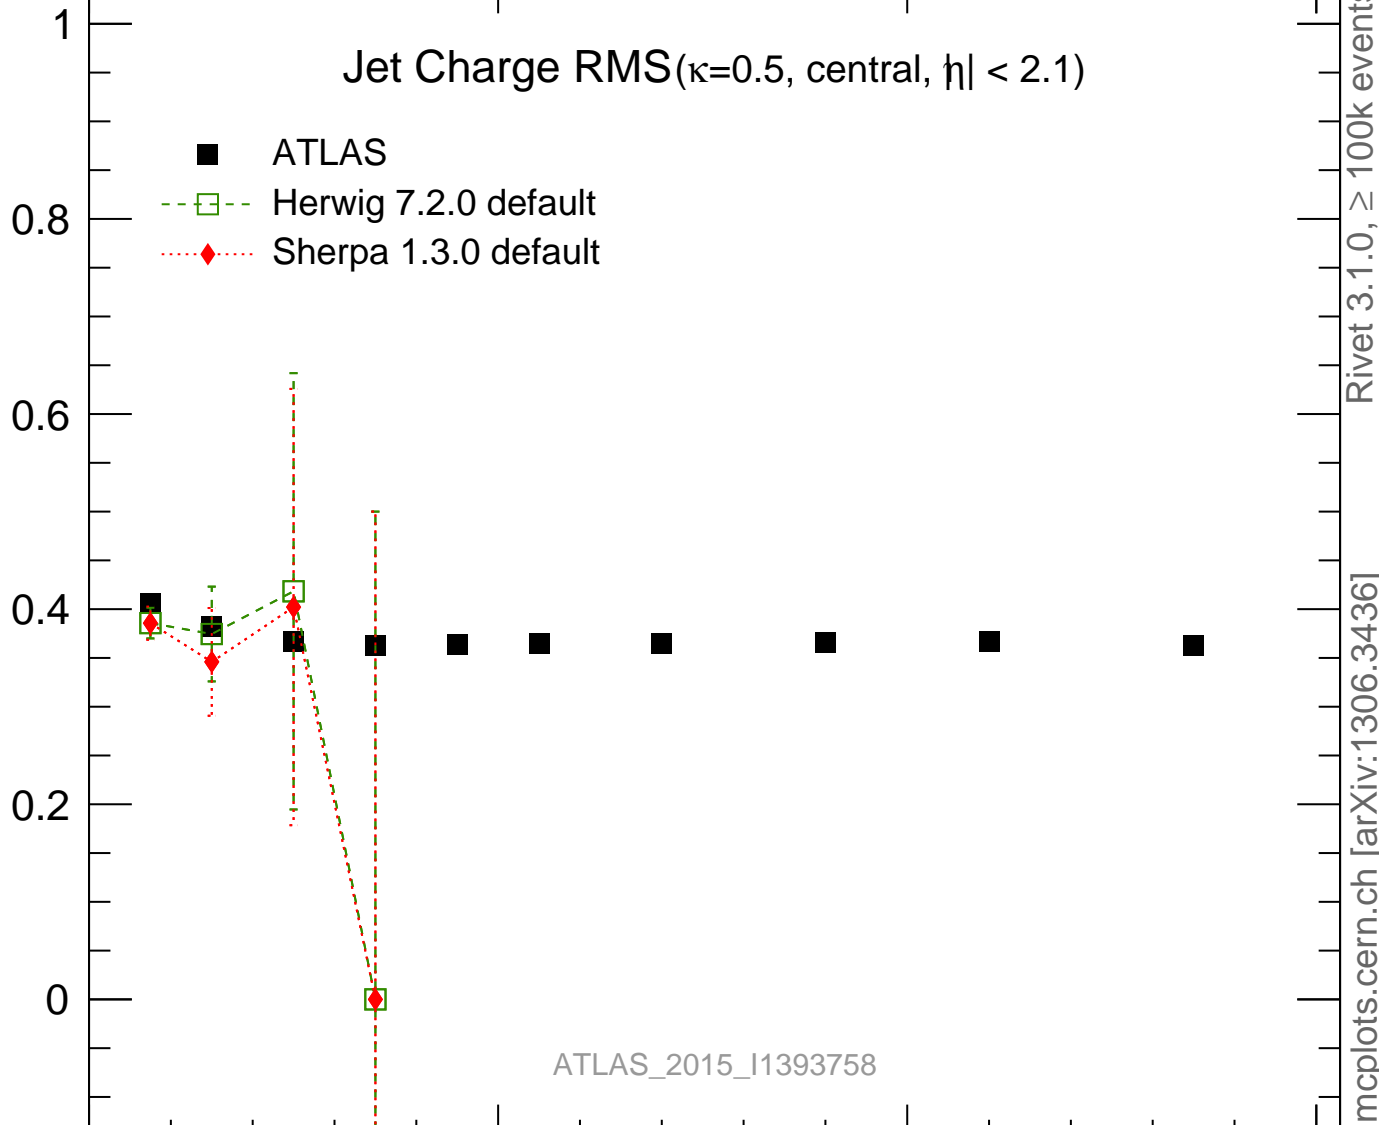

8000 GeV pp

Jets

Jet Charge RMS ( $\kappa=0.5$ , central,  $|\eta| < 2.1$ )

- ATLAS
- - □ Herwig 7.2.0 default
- - ◆ Sherpa 1.3.0 default

ATLAS\_2015\_I1393758

Ratio to ATLAS