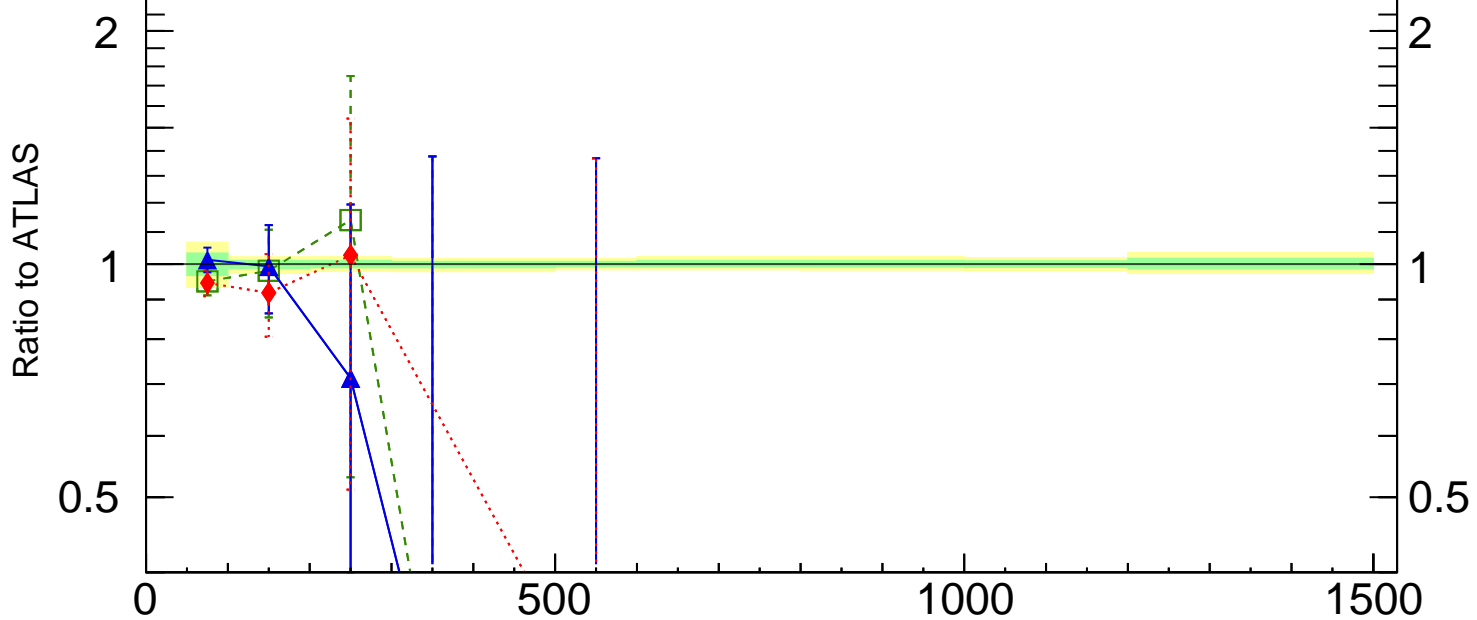

8000 GeV pp

Jets

Jet Charge RMS ( $\kappa=0.5$ , central,  $|\eta| < 2.1$ )

- ATLAS
- - □ Herwig 7.2.0 default
- - ▲ Pythia 8.186 default
- - ◆ Sherpa 2.2.8 default

Rivet 3.1.0,  $\geq 100k$  events

mcplots.cern.ch [arXiv:1306.3436]

2

0.5

1

2