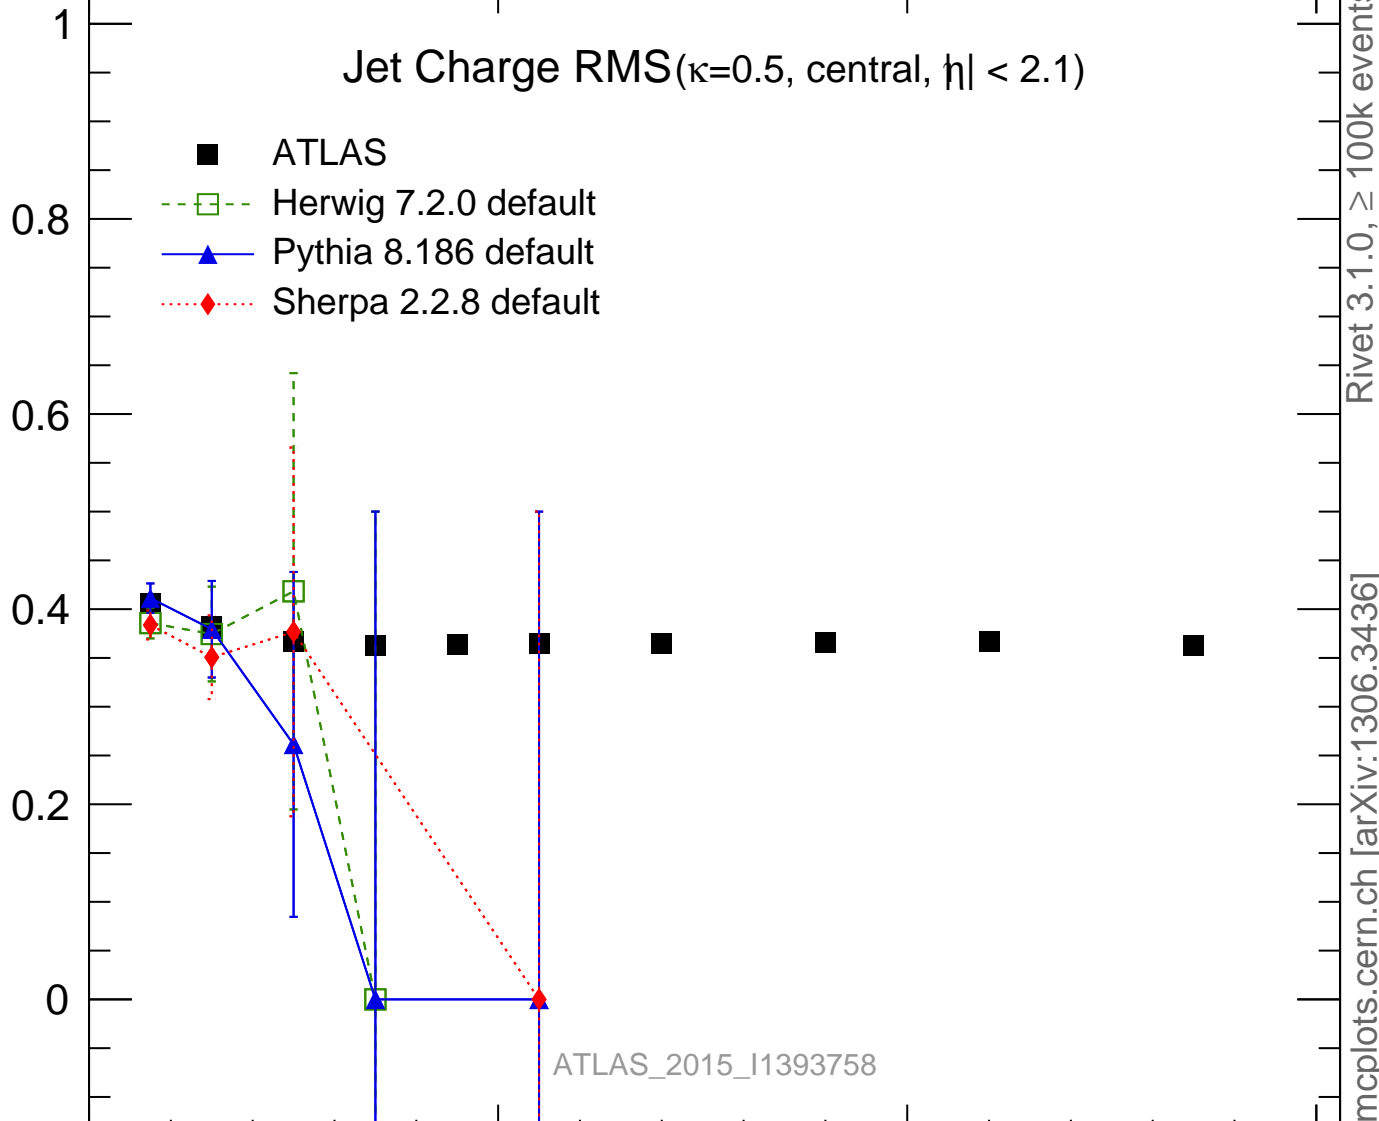

8000 GeV pp

Jets

Jet Charge RMS ( $\kappa=0.5$ , central,  $|\eta| < 2.1$ )

- ATLAS
- - □ Herwig 7.2.0 default
- - ▲ Pythia 8.186 default
- - ◆ Sherpa 2.2.8 default

Rivet 3.1.0,  $\geq 100k$  events

mcplots.cern.ch [arXiv:1306.3436]

2

0.5

1

2