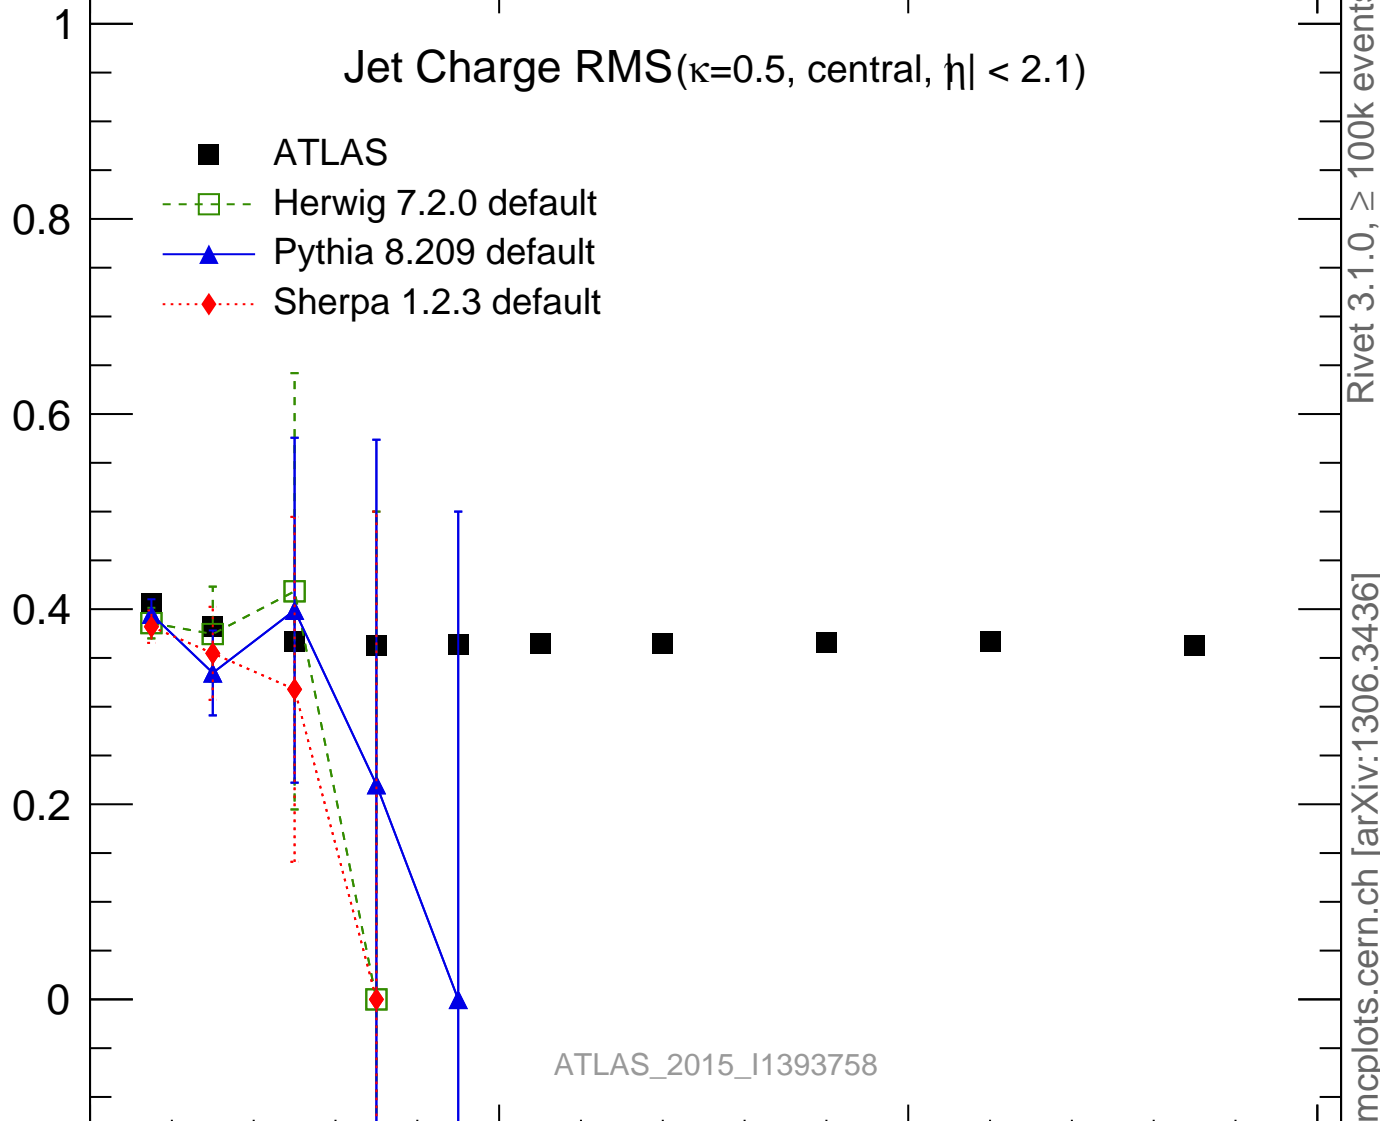

8000 GeV pp

Jets

Jet Charge RMS ($\kappa=0.5$, central, $|\eta| < 2.1$)

- ATLAS
- - □ Herwig 7.2.0 default
- - ▲ Pythia 8.209 default
- - ◆ Sherpa 1.2.3 default

ATLAS_2015_I1393758

Rivet 3.1.0, $\geq 100k$ events