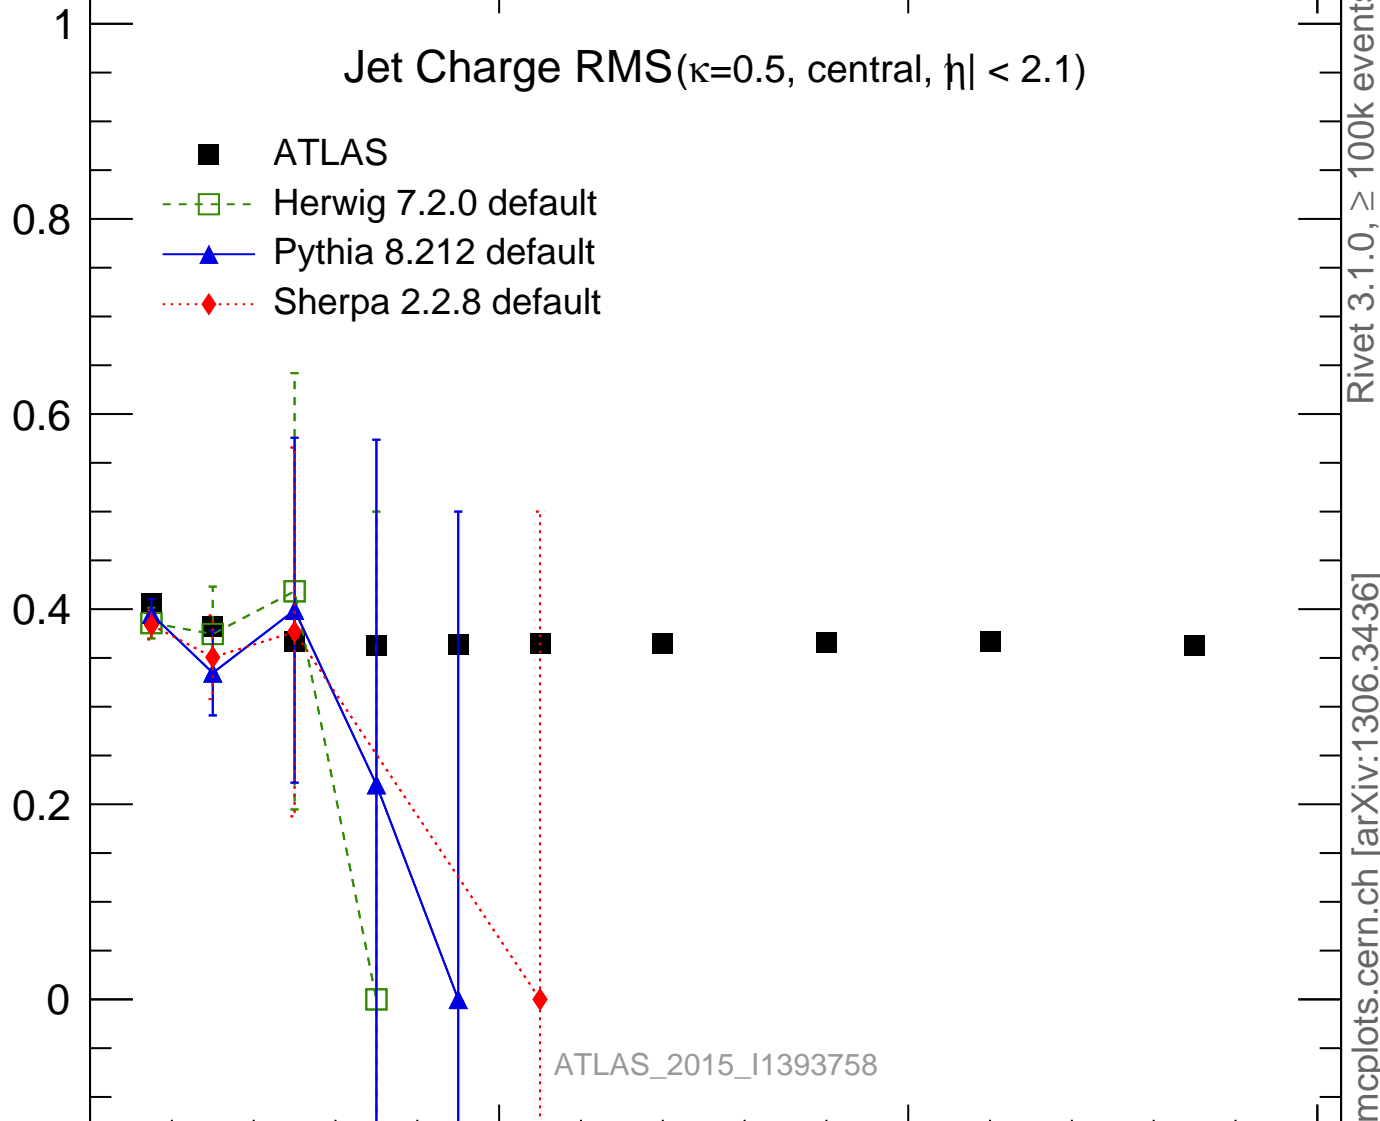

Jet Charge RMS ($\kappa=0.5$, central, $|\eta| < 2.1$)

- ATLAS
- - □ Herwig 7.2.0 default
- - ▲ Pythia 8.212 default
- - ◆ Sherpa 2.2.8 default

Rivet 3.1.0, $\geq 100k$ events

mcplots.cern.ch [arXiv:1306.3436]