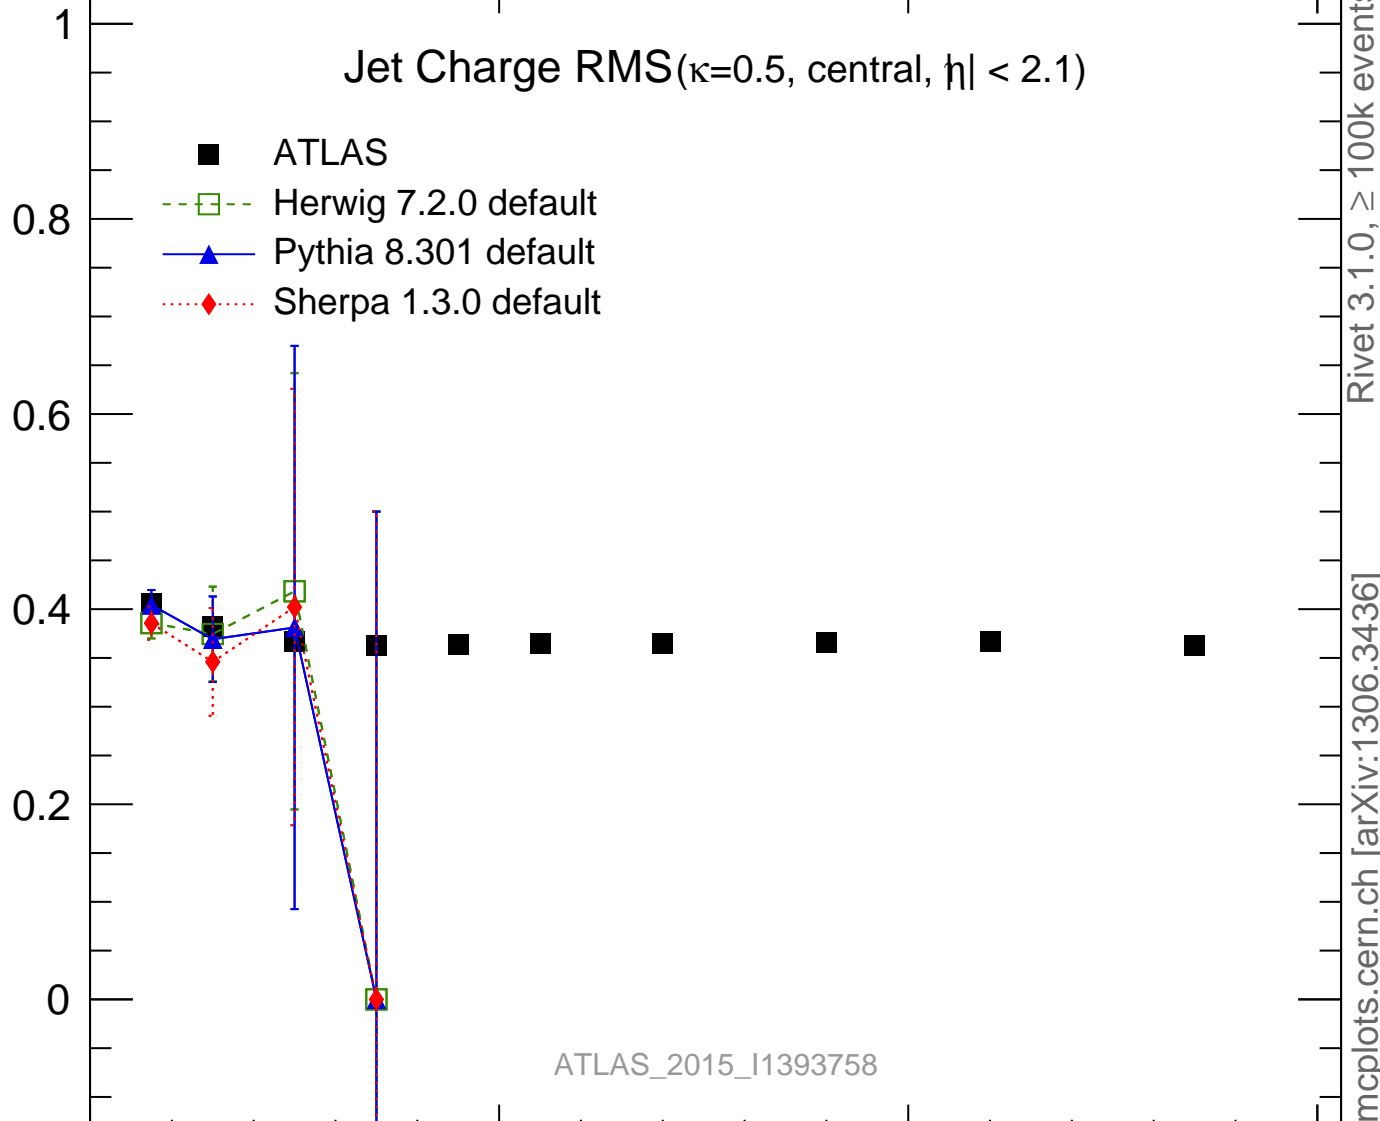

8000 GeV pp

Jets

Jet Charge RMS ( $\kappa=0.5$ , central,  $|\eta| < 2.1$ )

- ATLAS
- - □ Herwig 7.2.0 default
- - ▲ Pythia 8.301 default
- - ◆ Sherpa 1.3.0 default

Rivet 3.1.0,  $\ge 100k$  events

mcplots.cern.ch [arXiv:1306.3436]