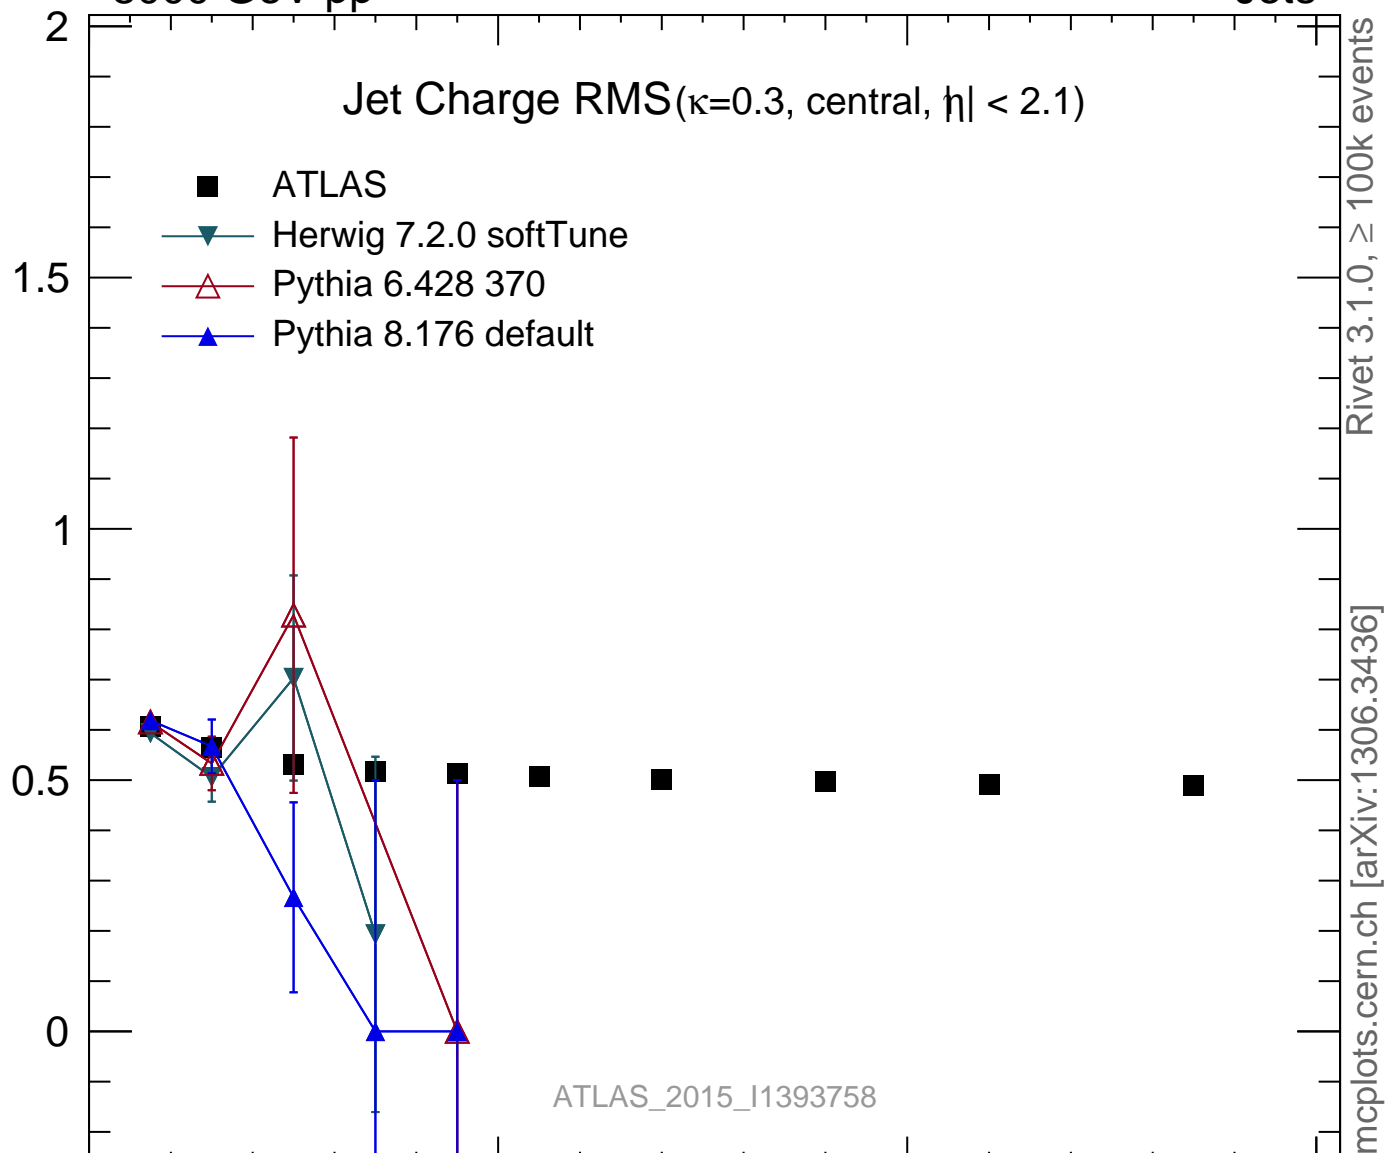

Jet Charge RMS ( $\kappa=0.3$ , central,  $|\eta| < 2.1$ )

- ATLAS
- ▼ Herwig 7.2.0 softTune
- △ Pythia 6.428 370
- ▲ Pythia 8.176 default

Rivet 3.1.0,  $\geq 100k$  events

mcplots.cern.ch [arXiv:1306.3436]

2

0.5

1