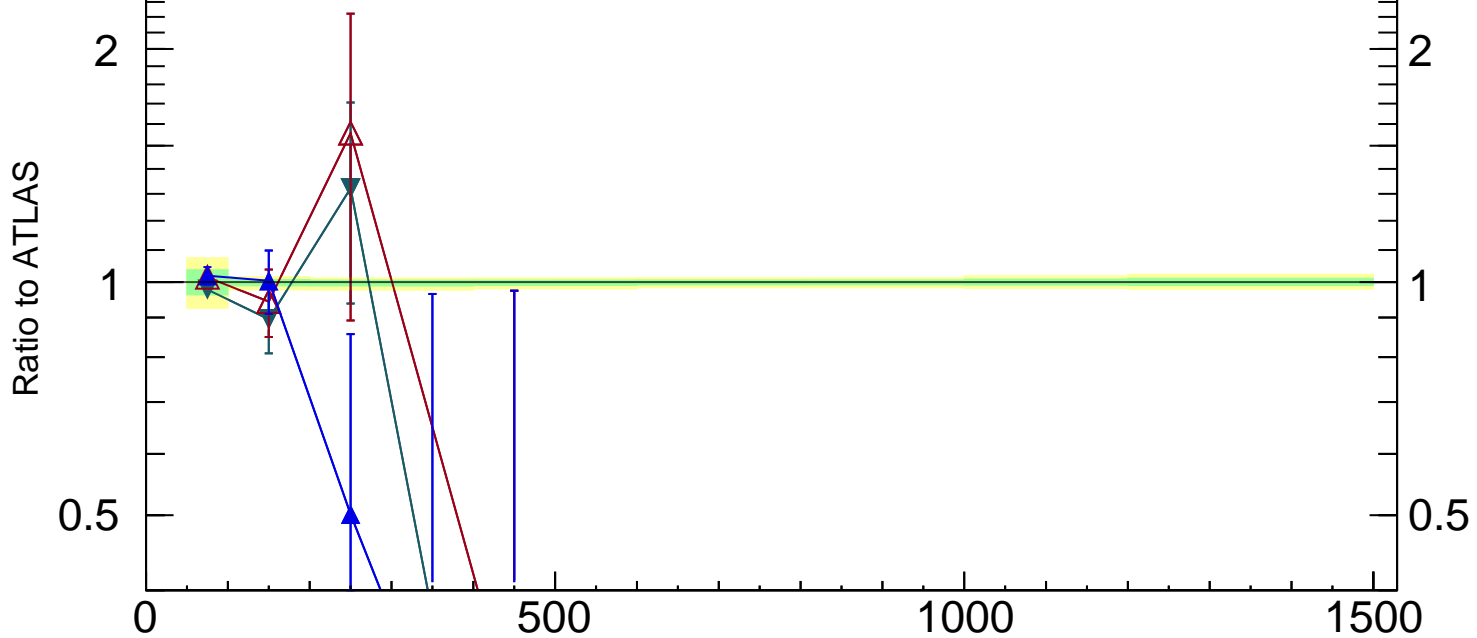

Jet Charge RMS ( $\kappa=0.3$ , central,  $|\eta| < 2.1$ )

- ATLAS
- ▼ Herwig 7.2.0 softTune
- △ Pythia 6.428 370
- ▲ Pythia 8.176 default

Rivet 3.1.0,  $\geq 100k$  events

mcplots.cern.ch [arXiv:1306.3436]