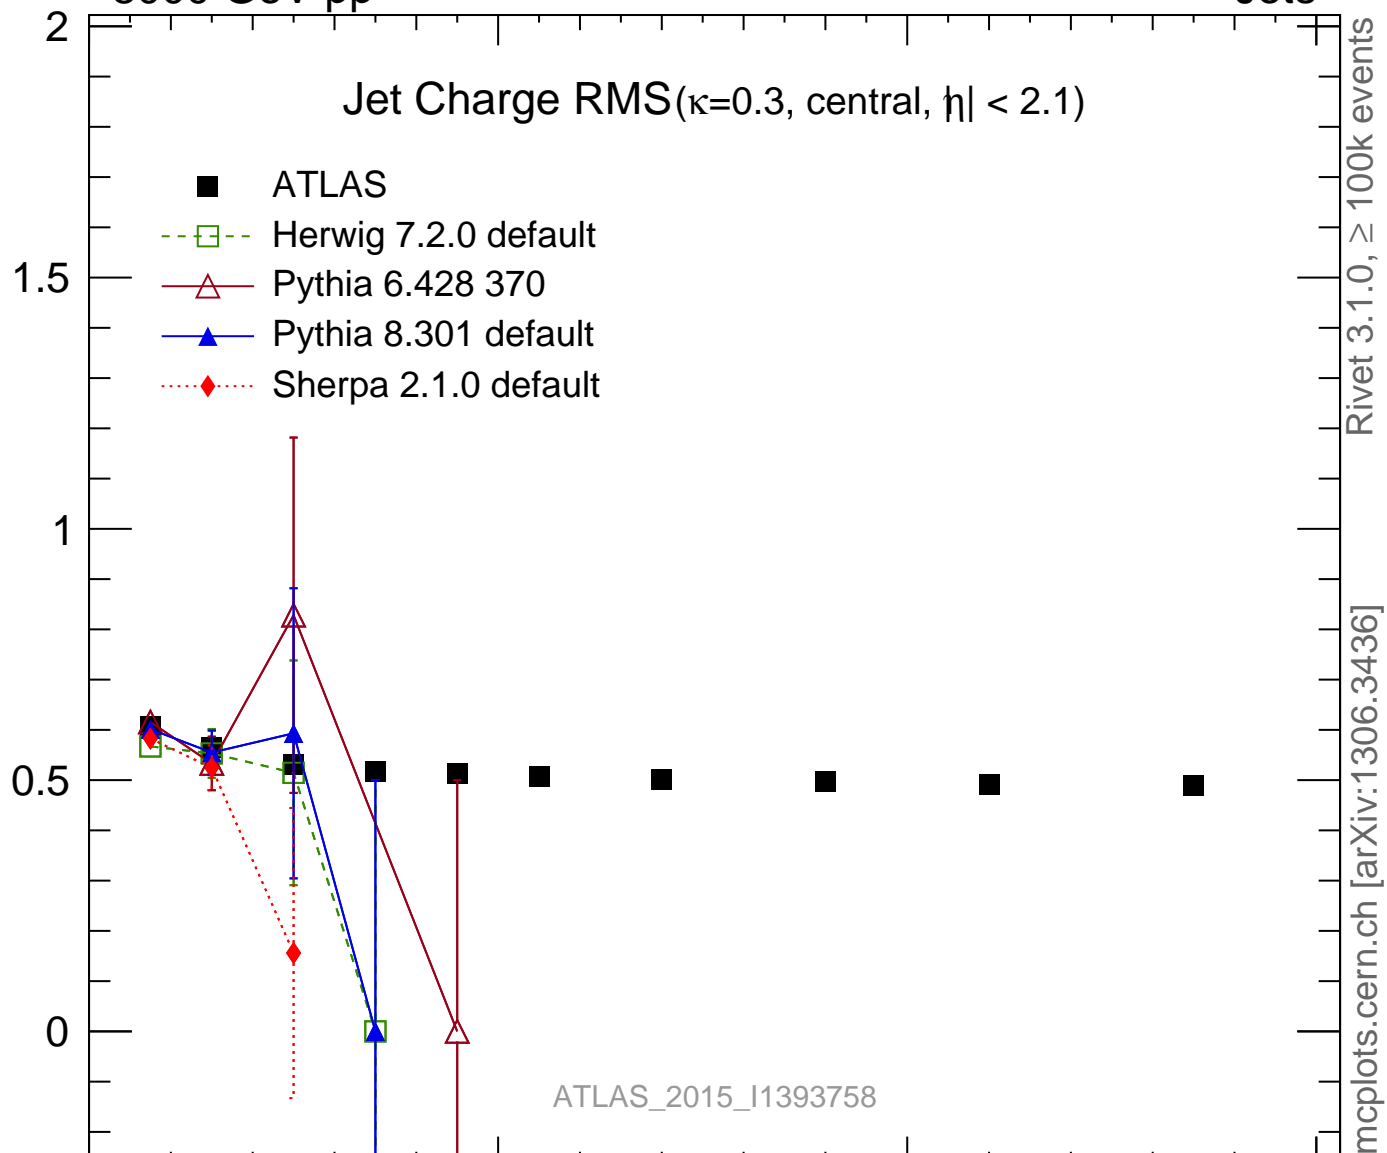

8000 GeV pp

Jets

Jet Charge RMS ($\kappa=0.3$, central, $|\eta| < 2.1$)

- ATLAS
- - □ - - Herwig 7.2.0 default
- - △ - - Pythia 6.428 370
- - ▲ - - Pythia 8.301 default
- - ◆ - - Sherpa 2.1.0 default

Rivet 3.1.0, $\geq 100k$ events

mcplots.cern.ch [arXiv:1306.3436]