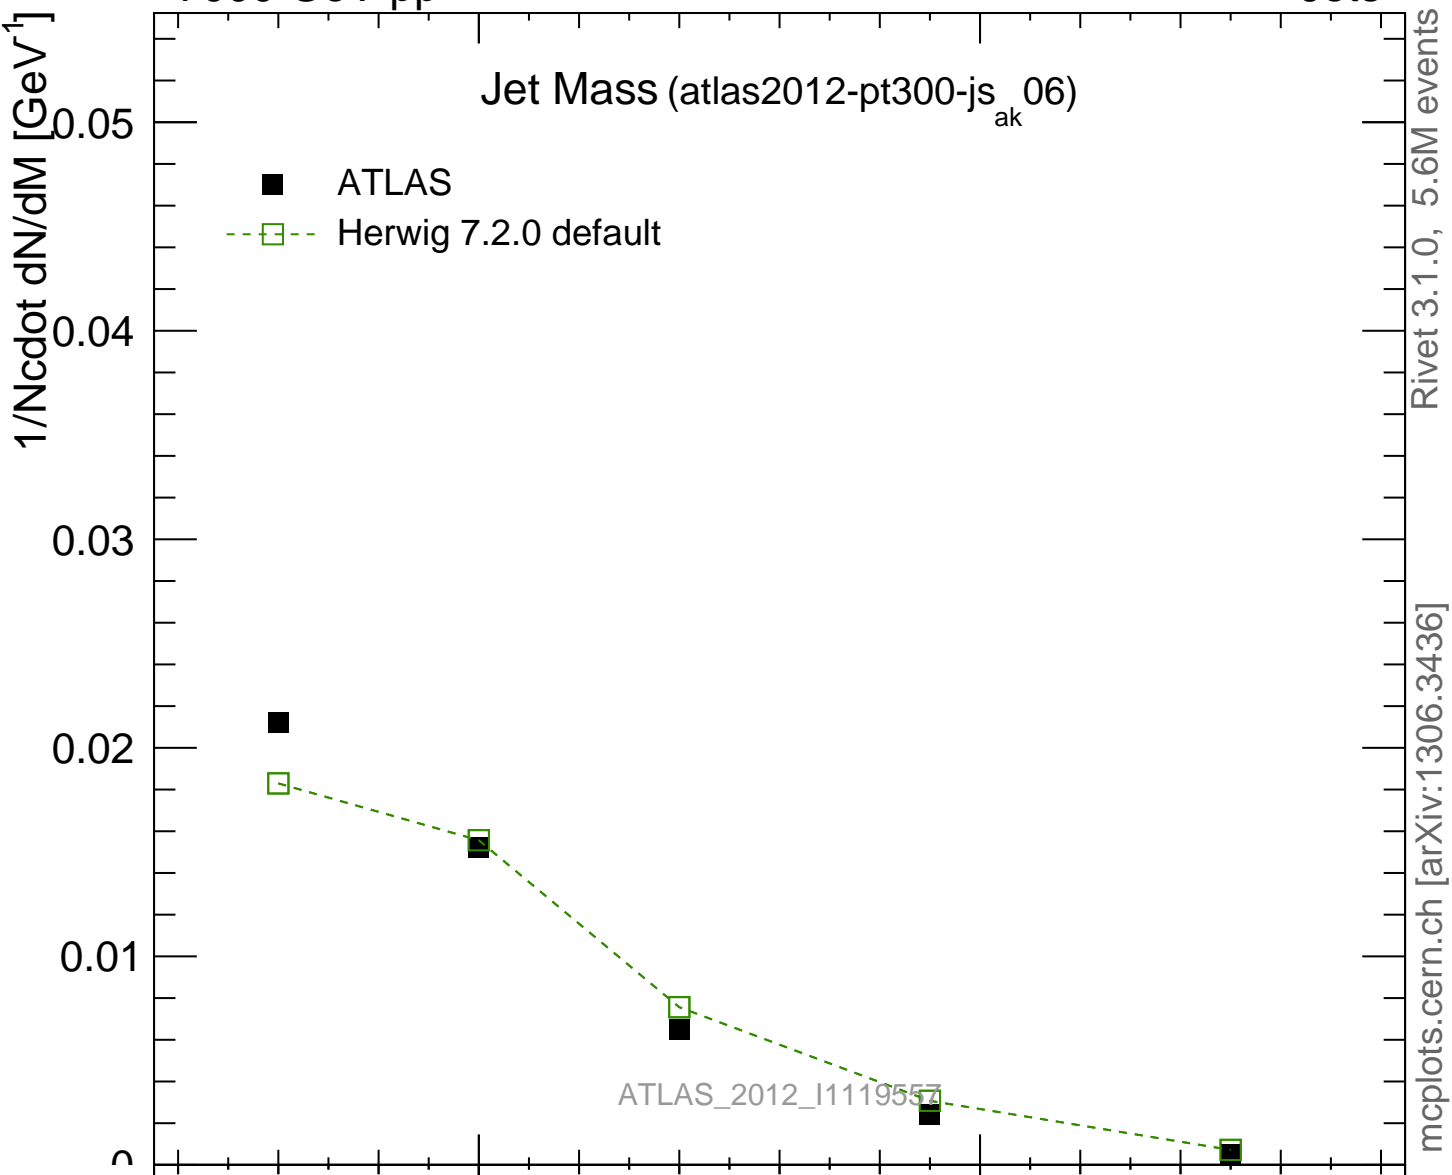

7000 GeV pp

Jets

Jet Mass (atlas2012-pt300-js_{ak}06)

- ATLAS
- - □ Herwig 7.2.0 default

Rivet 3.1.0, 5.6M events
mcplots.cern.ch [arXiv:1306.3436]