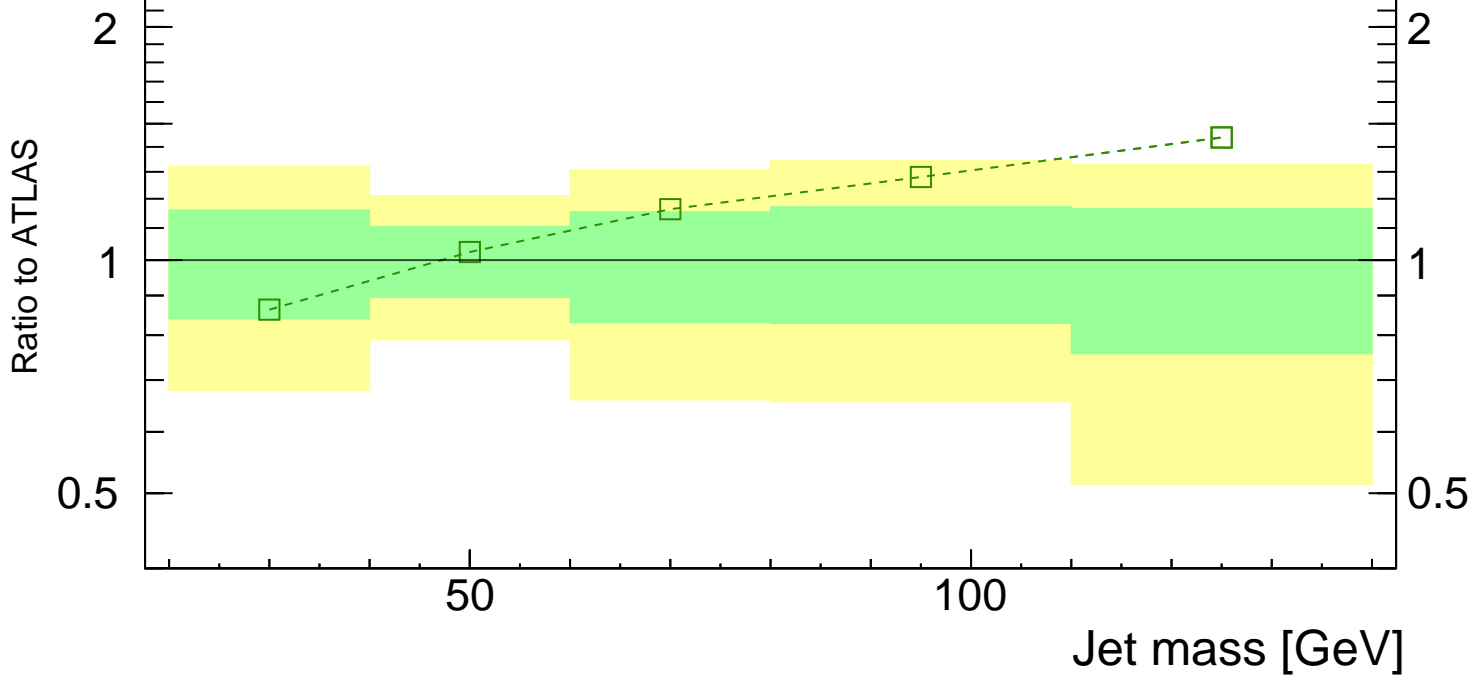

7000 GeV pp

Jets

Jet Mass (atlas2012-pt300-js_{ak}06)

- ATLAS
- - □ Herwig 7.2.0 default

Rivet 3.1.0, 5.6M events
mcplots.cern.ch [arXiv:1306.3436]