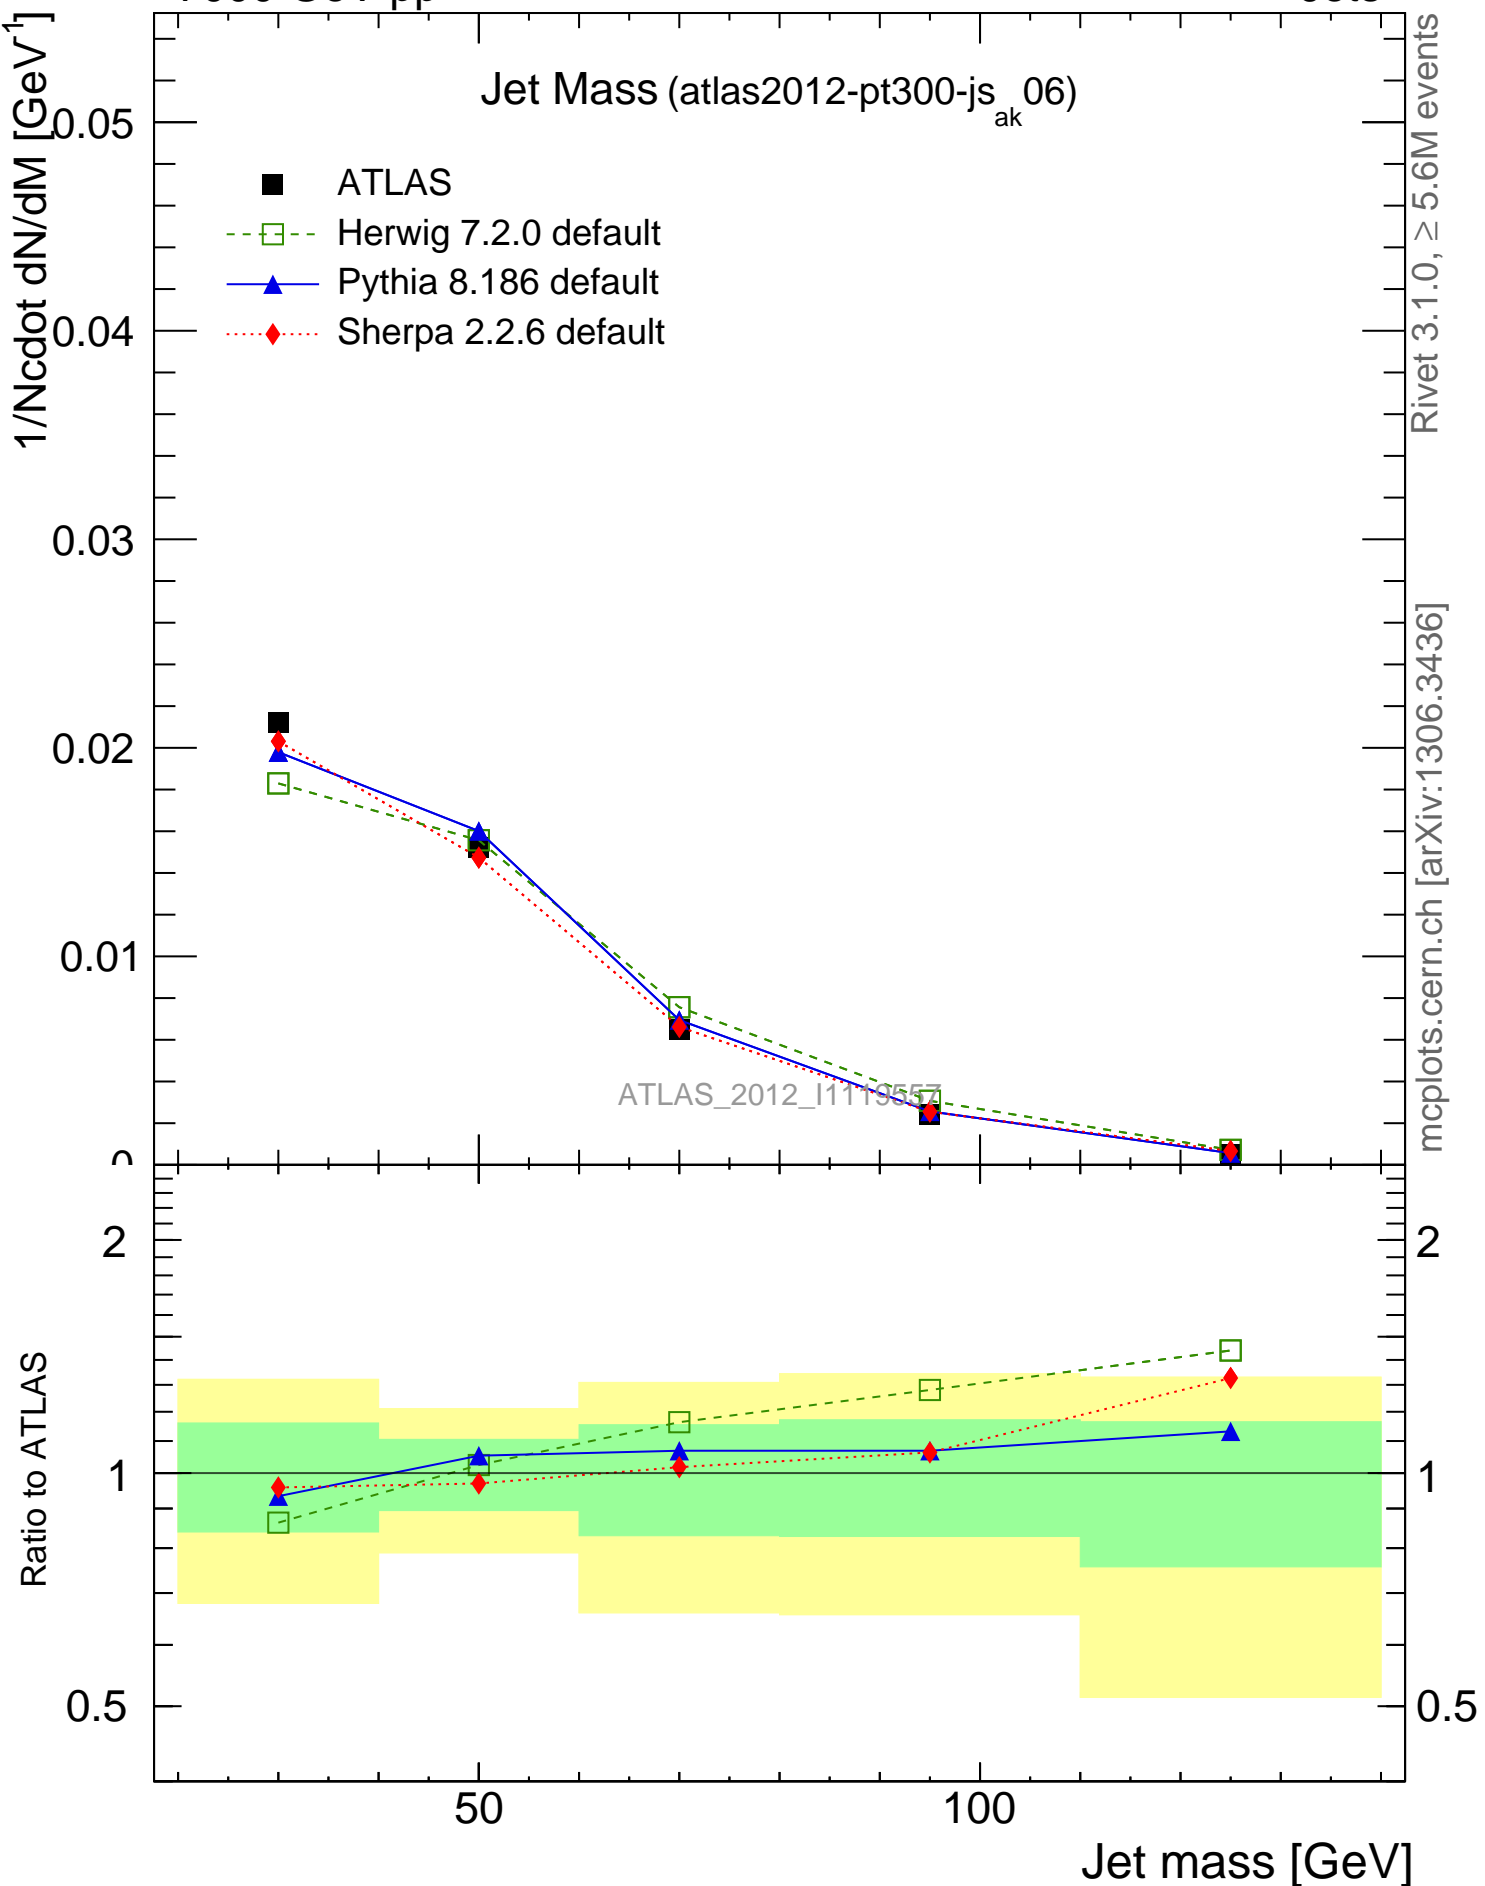

Jet Mass (atlas2012-pt300-js_{ak}06)

ATLAS_2012_I1113557