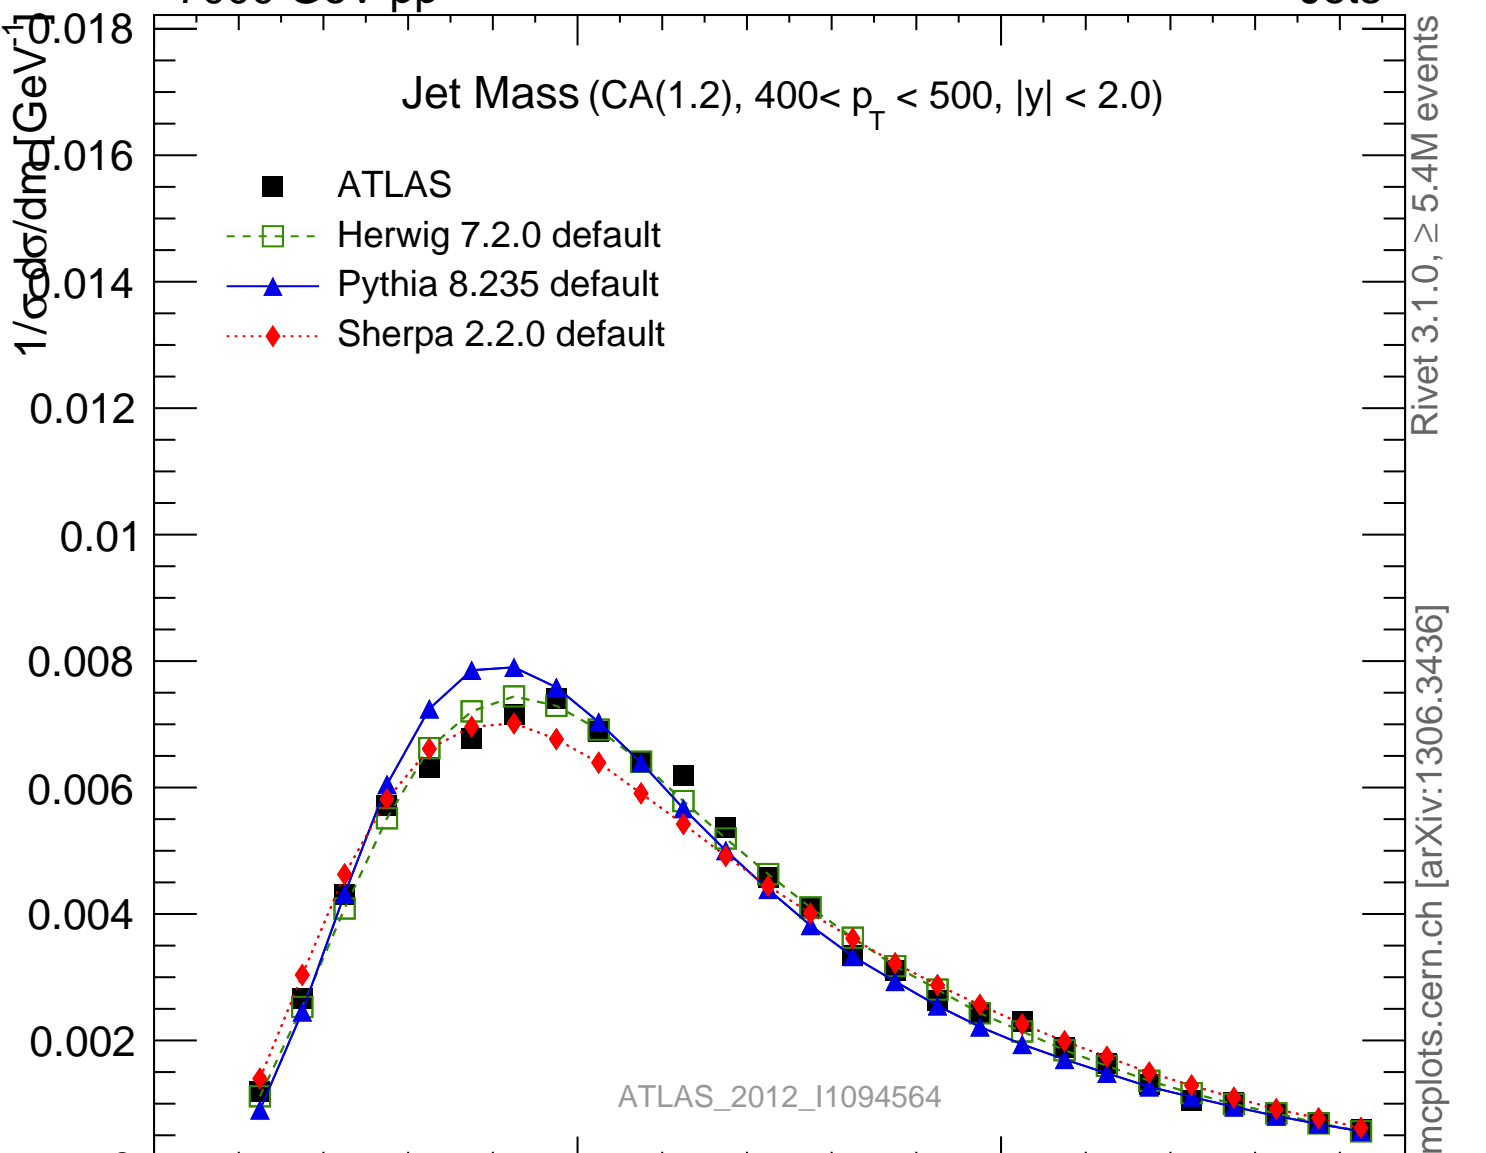

Jet Mass (CA(1.2), $400 < p_T < 500$, $|y| < 2.0$)

- ATLAS
- - □ Herwig 7.2.0 default
- - ▲ Pythia 8.235 default
- - ◆ Sherpa 2.2.0 default

Rivet 3.1.0, ≥ 5.4M events

mcplots.cern.ch [arXiv:1306.3436]