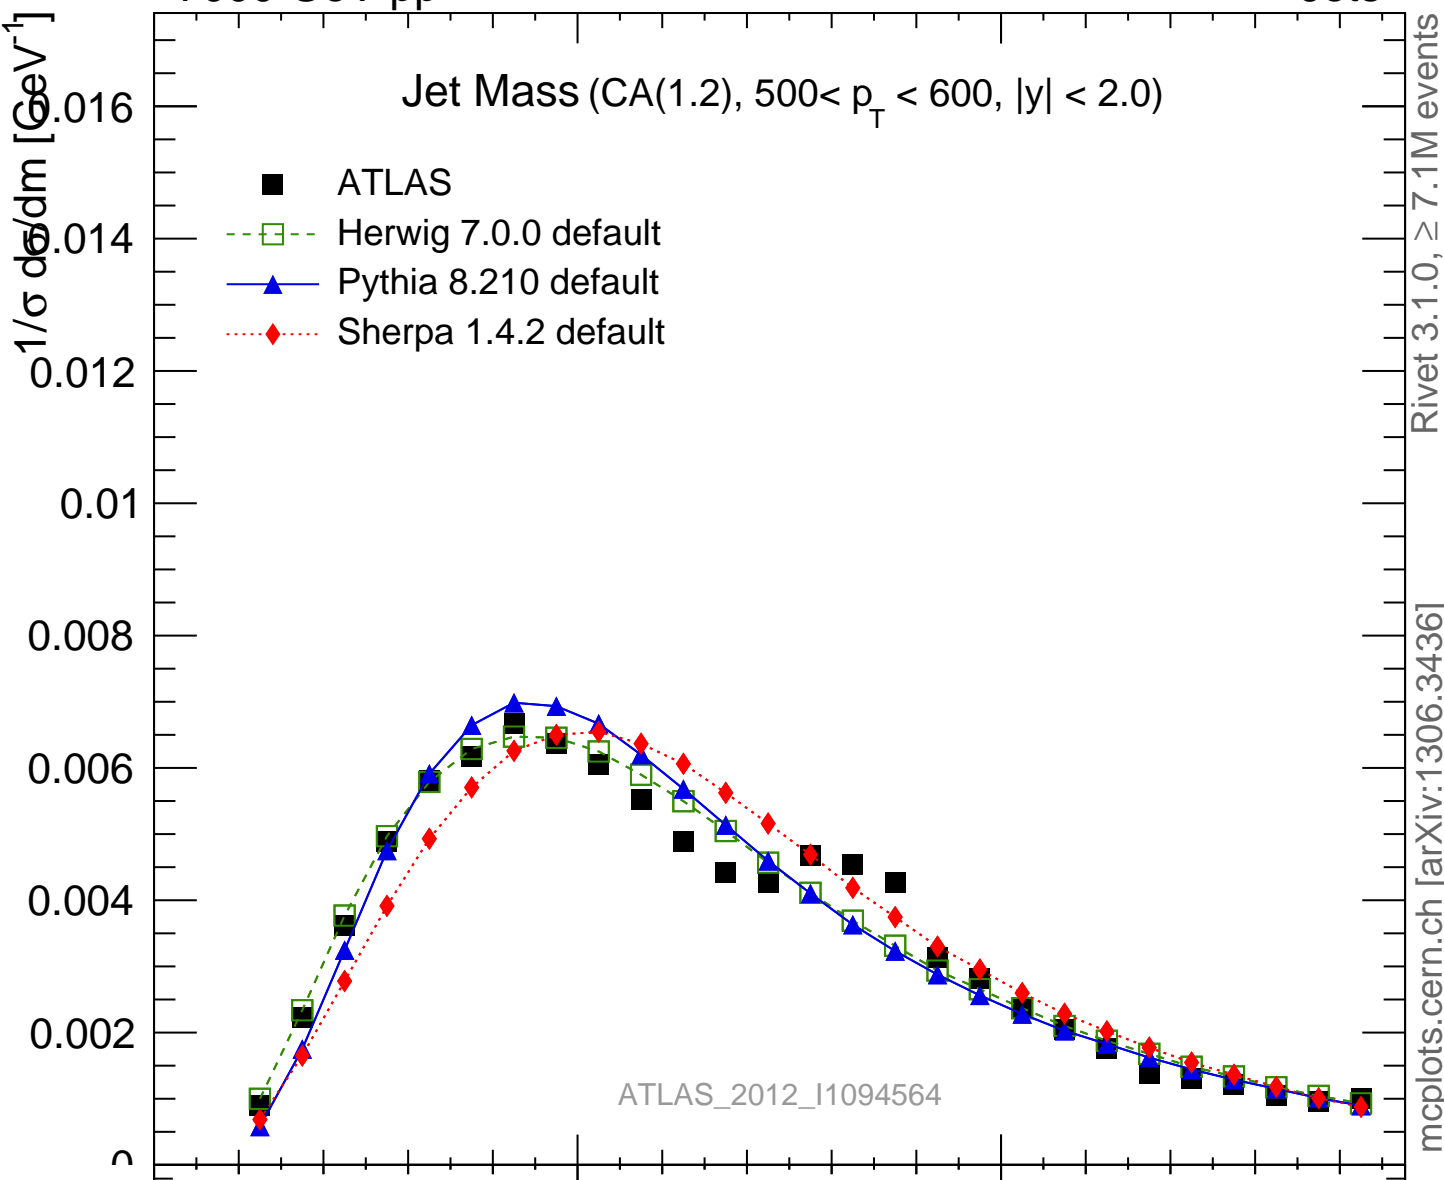

Jet Mass (CA(1.2),  $500 < p_T < 600$ ,  $|y| < 2.0$ )

- ATLAS
- - □ Herwig 7.0.0 default
- - ▲ Pythia 8.210 default
- - ◆ Sherpa 1.4.2 default

Rivet 3.1.0,  $\geq 7.1$ M events

mcplots.cern.ch [arXiv:1306.3436]