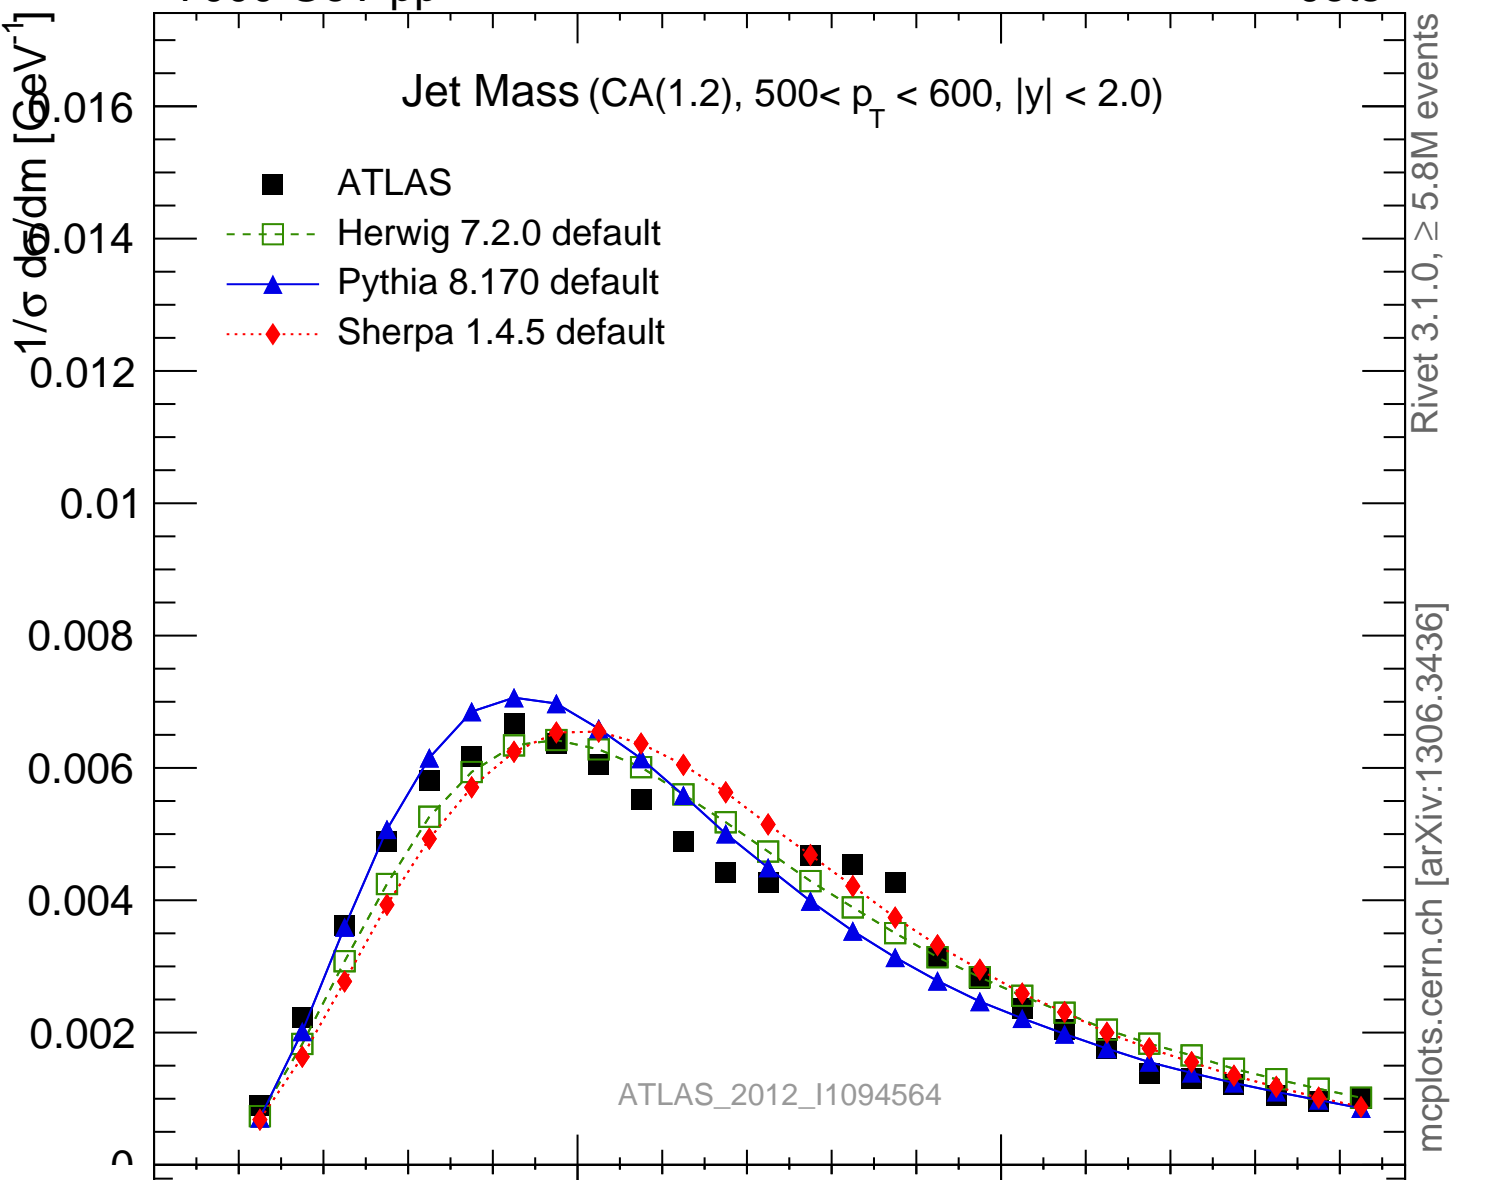

Jet Mass (CA(1.2), $500 < p_T < 600$, $|y| < 2.0$)

- ATLAS
- - □ Herwig 7.2.0 default
- - ▲ Pythia 8.170 default
- - ◆ Sherpa 1.4.5 default

Rivet 3.1.0, $\geq 5.8M$ events

mcplots.cern.ch [arXiv:1306.3436]