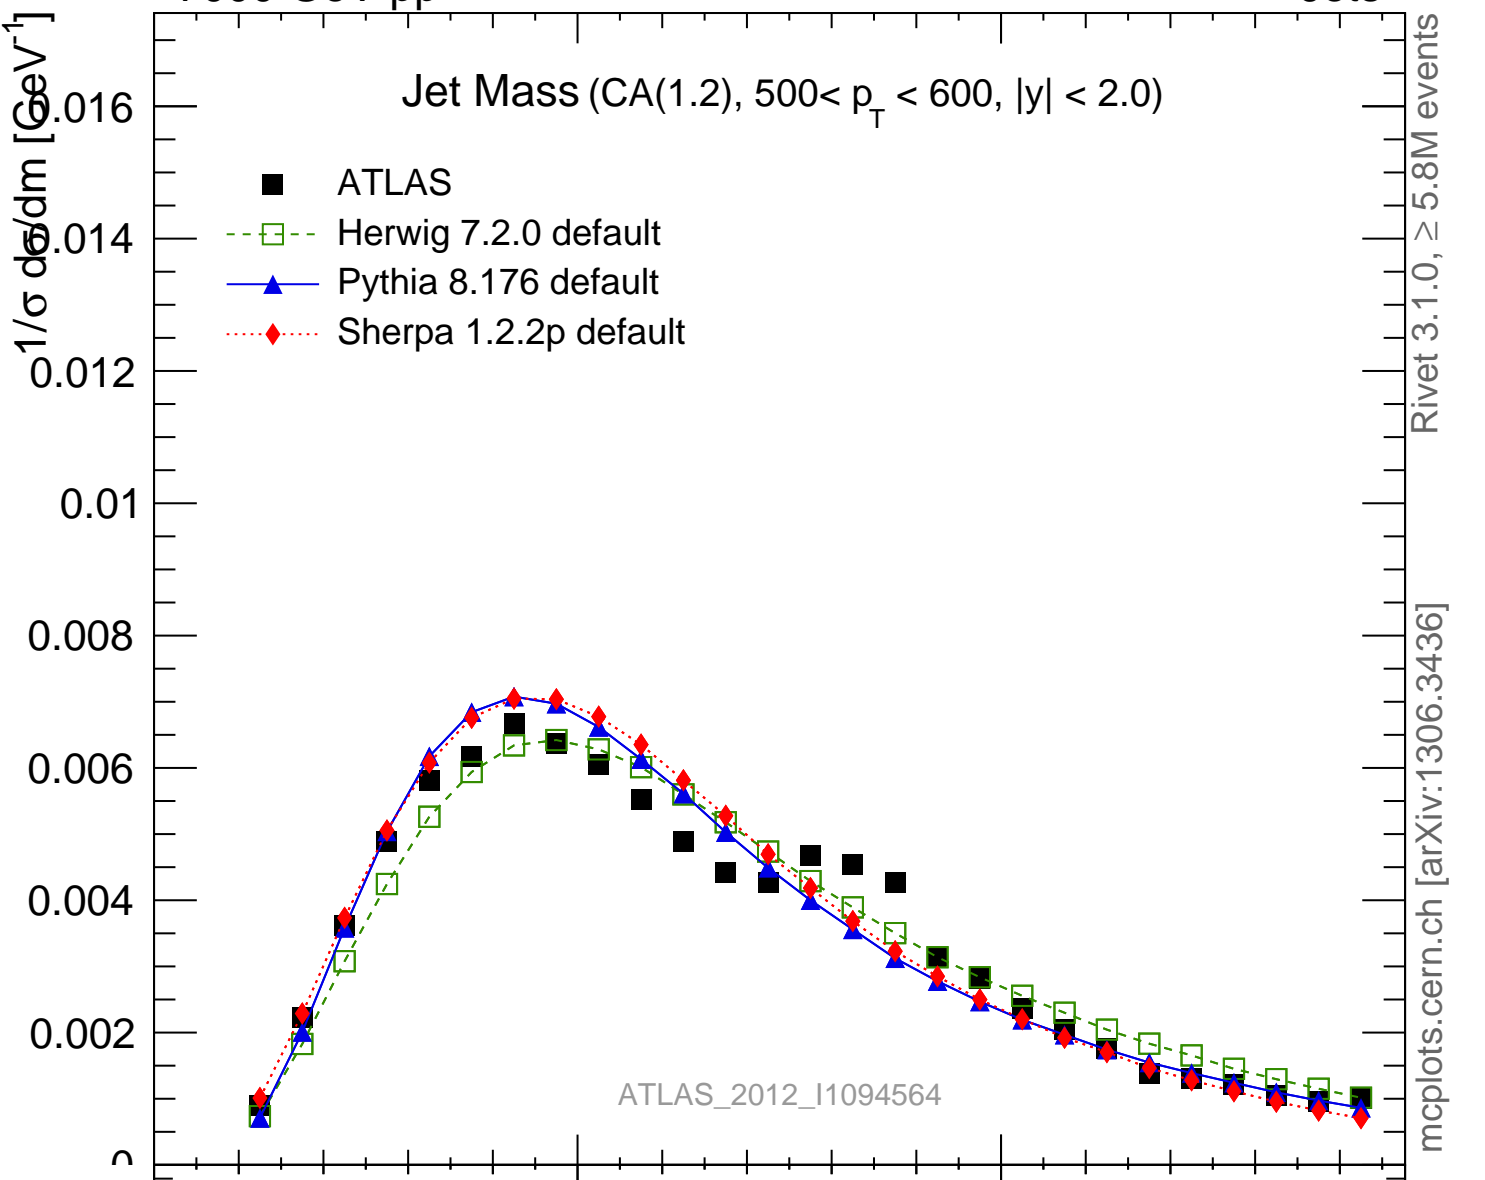

Jet Mass (CA(1.2), $500 < p_T < 600$, $|y| < 2.0$)

- ATLAS
- - □ Herwig 7.2.0 default
- - ▲ Pythia 8.176 default
- - ◆ Sherpa 1.2.2p default

Rivet 3.1.0, $\geq 5.8M$ events

mcplots.cern.ch [arXiv:1306.3436]