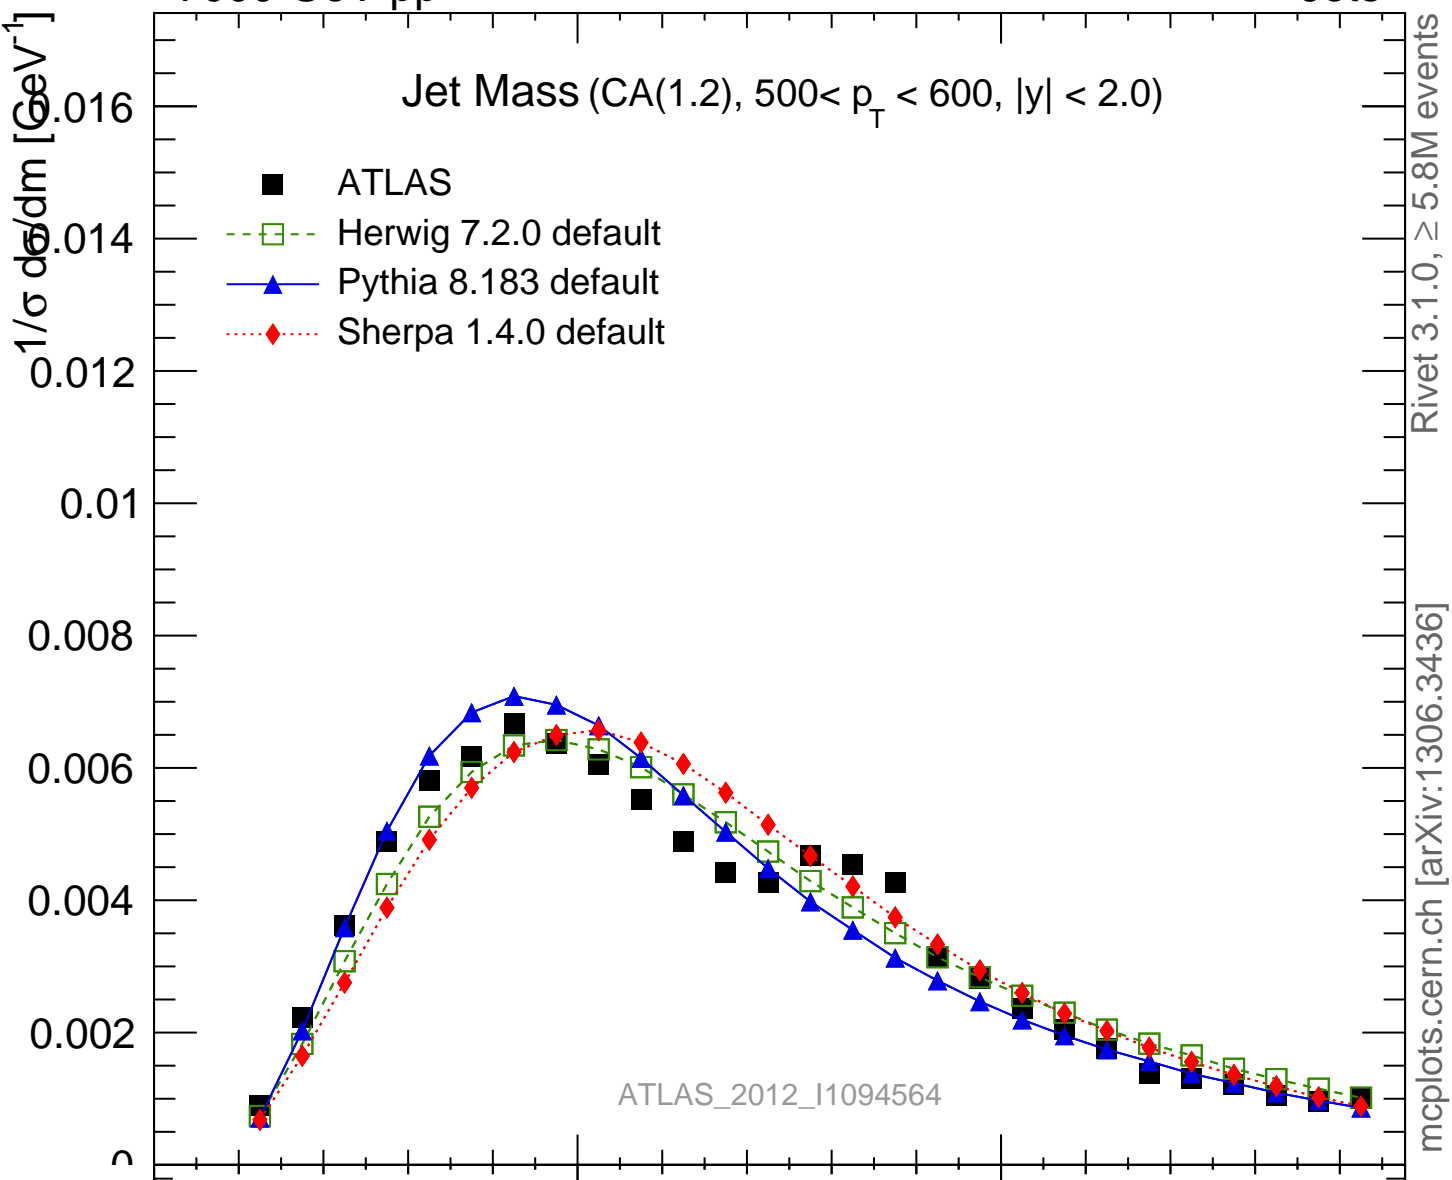

Jet Mass (CA(1.2), $500 < p_T < 600$, $|y| < 2.0$)

- ATLAS
- - □ Herwig 7.2.0 default
- - ▲ Pythia 8.183 default
- - ◆ Sherpa 1.4.0 default

Rivet 3.1.0, ≥ 5.8 M events

mcplots.cern.ch [arXiv:1306.3436]