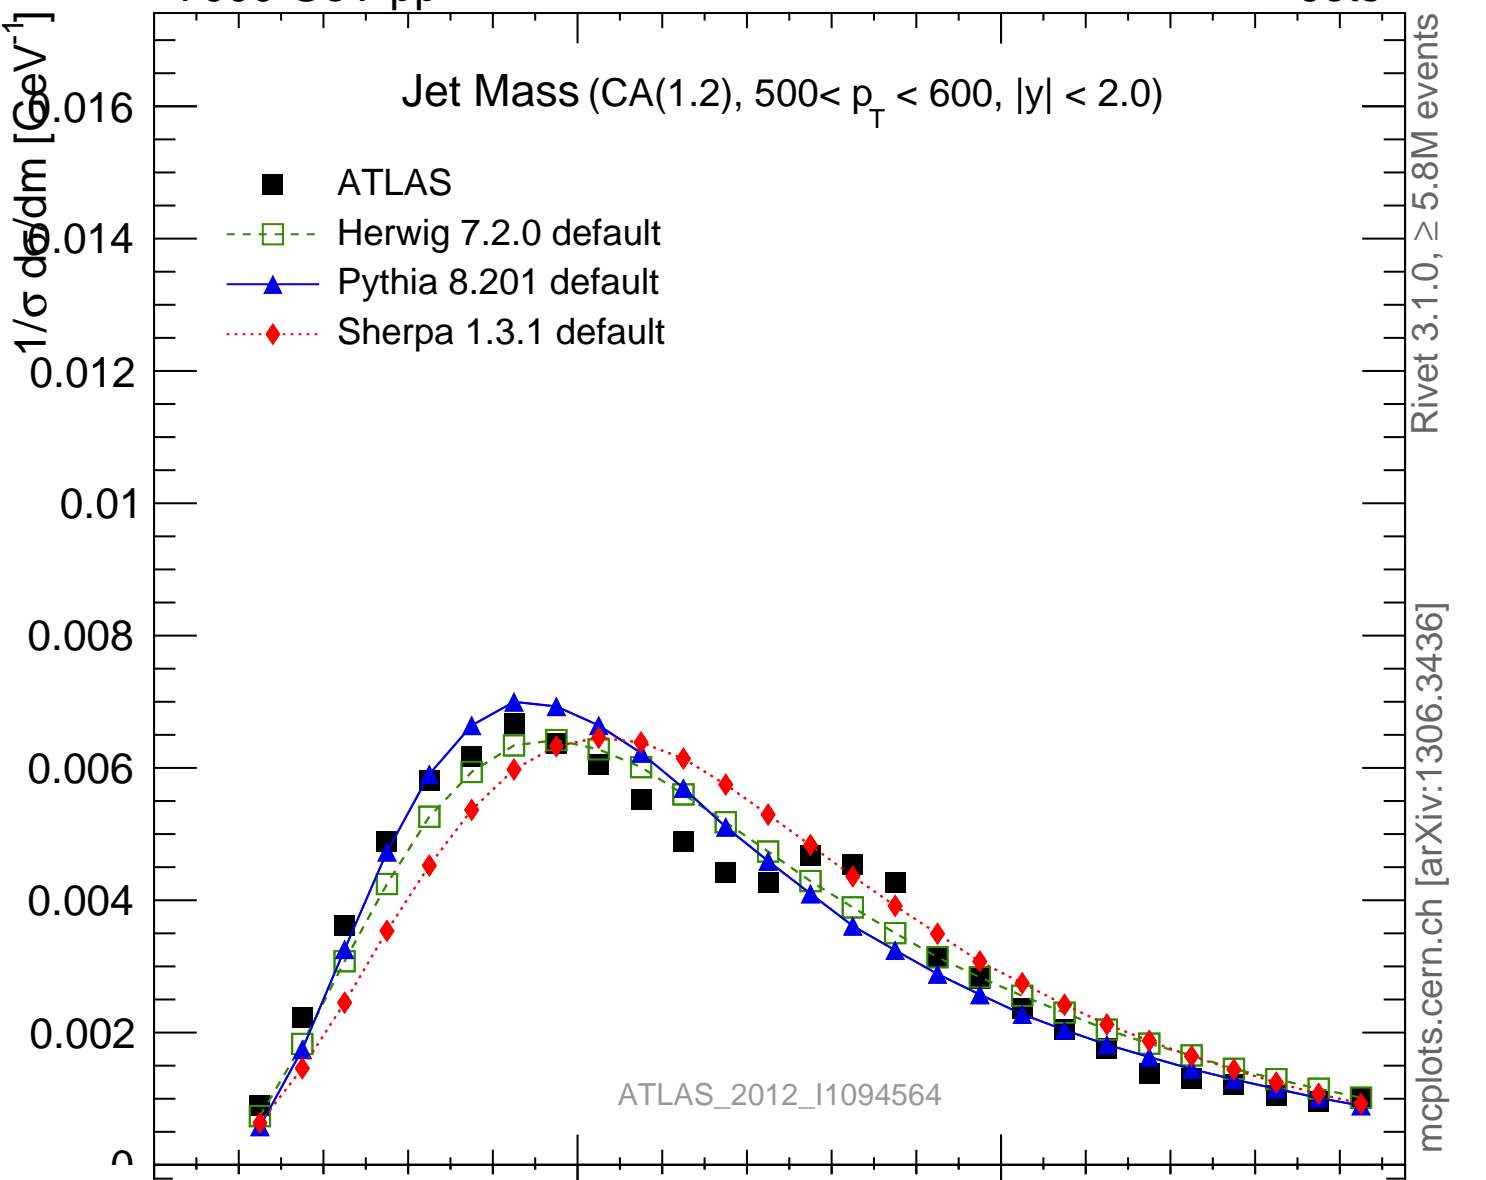

Jet Mass (CA(1.2), $500 < p_T < 600$, $|y| < 2.0$)

- ATLAS
- - □ Herwig 7.2.0 default
- - ▲ Pythia 8.201 default
- - ◆ Sherpa 1.3.1 default

Rivet 3.1.0, ≥ 5.8 M events

mcplots.cern.ch [arXiv:1306.3436]