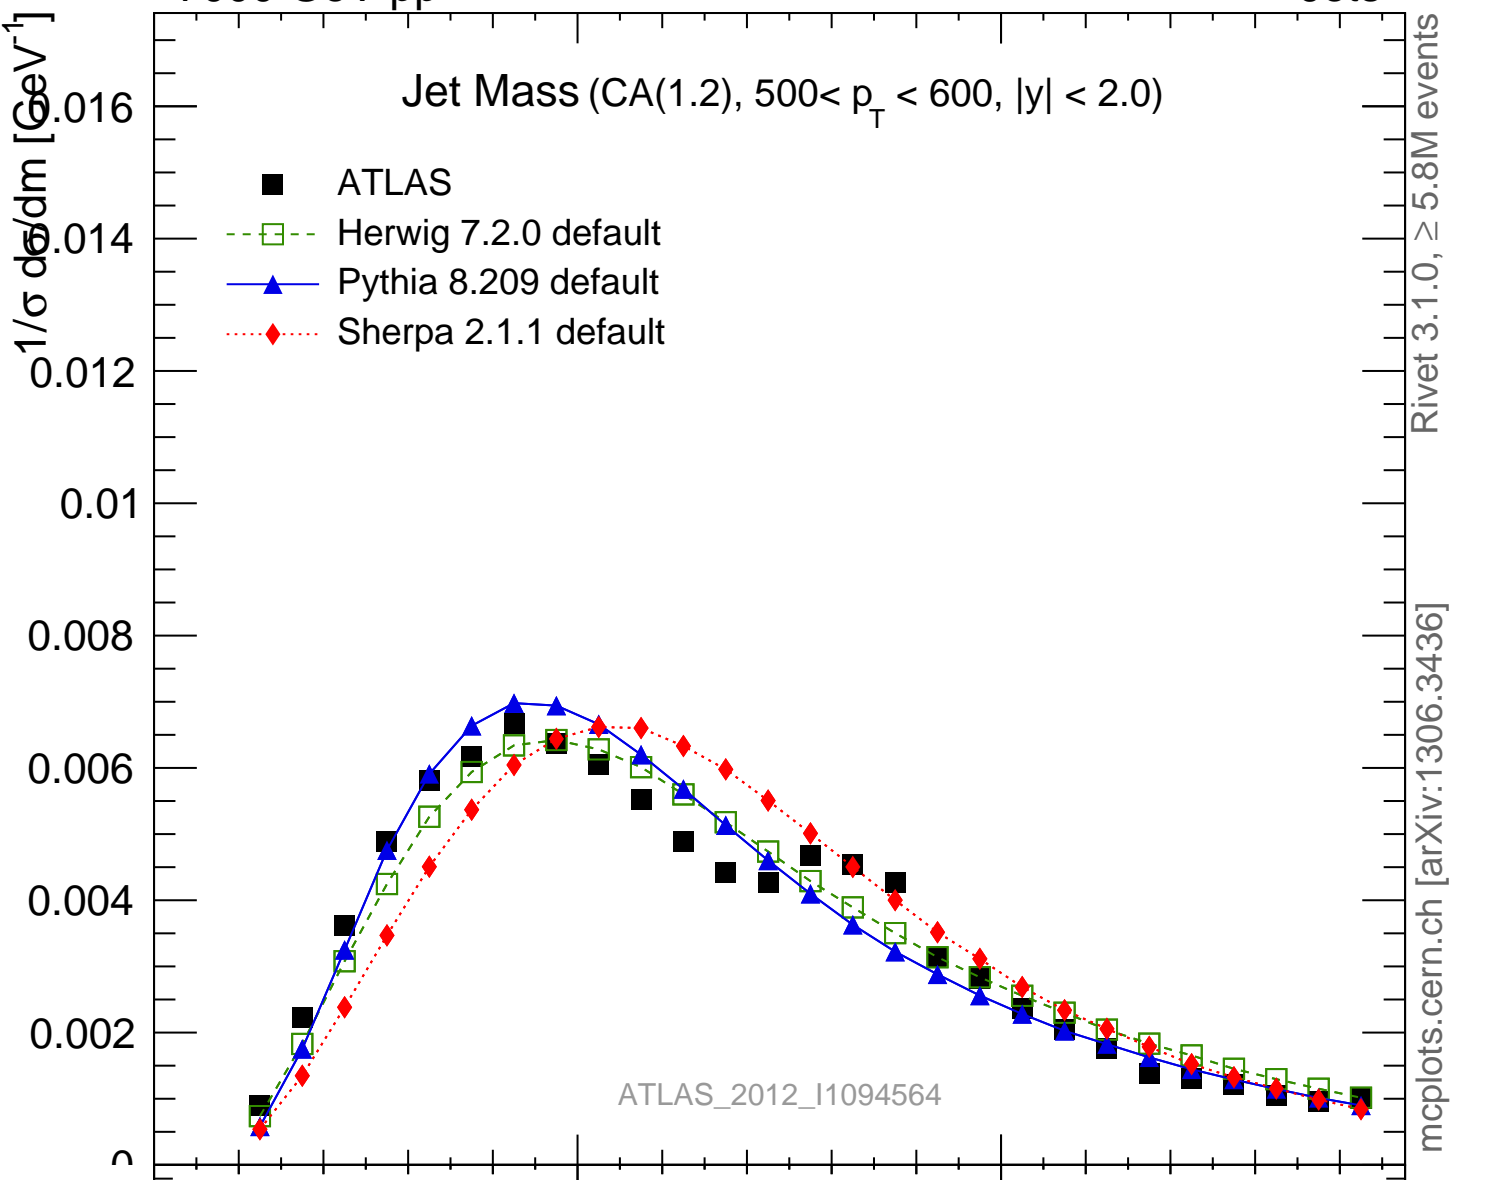

7000 GeV pp

Jets

Jet Mass (CA(1.2), $500 < p_T < 600$, $|y| < 2.0$)

- ATLAS
- - □ Herwig 7.2.0 default
- - ▲ Pythia 8.209 default
- - ◆ Sherpa 2.1.1 default

Rivet 3.1.0, ≥ 5.8 M events

mcplots.cern.ch [arXiv:1306.3436]

Jet mass [GeV]