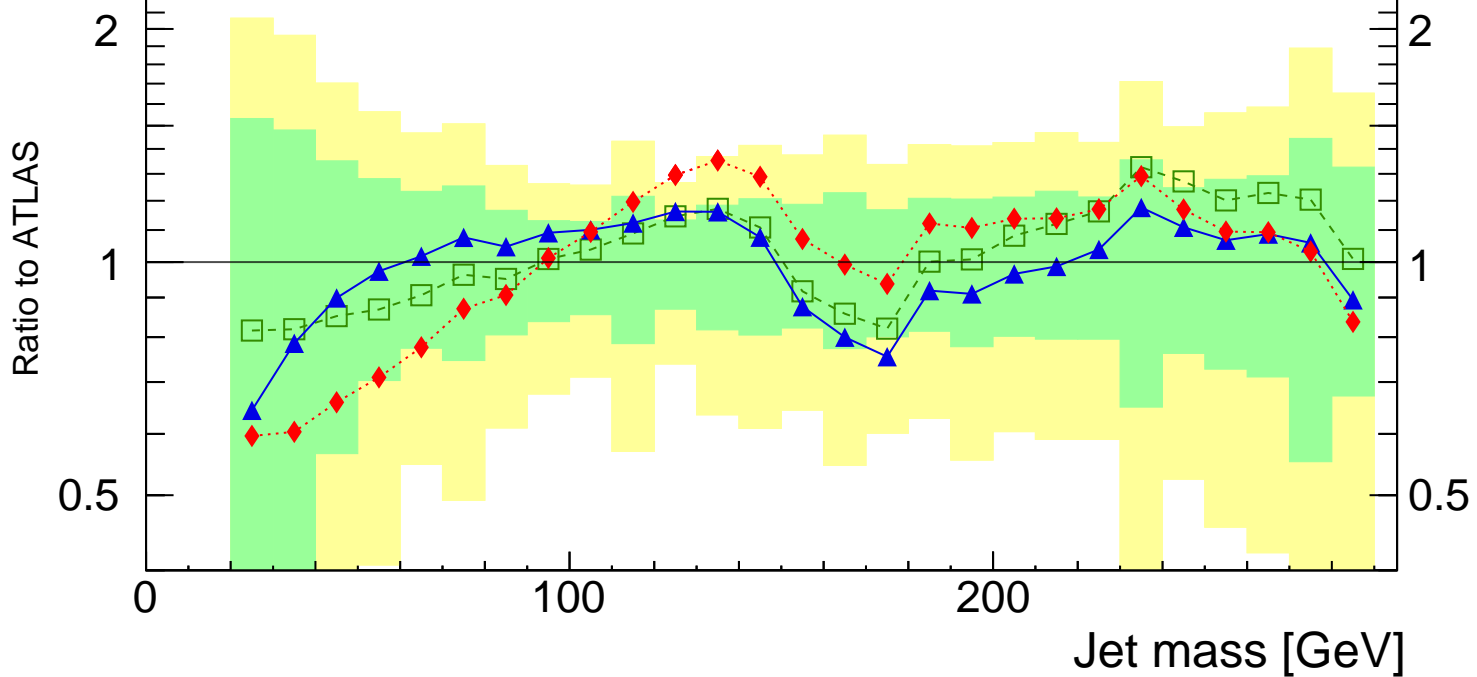

7000 GeV pp

Jets

Jet Mass (CA(1.2), $500 < p_T < 600$, $|y| < 2.0$)

- ATLAS
- - □ Herwig 7.2.0 default
- - ▲ Pythia 8.209 default
- - ◆ Sherpa 2.1.1 default

Rivet 3.1.0, ≥ 5.8 M events

mcplots.cern.ch [arXiv:1306.3436]

Jet mass [GeV]