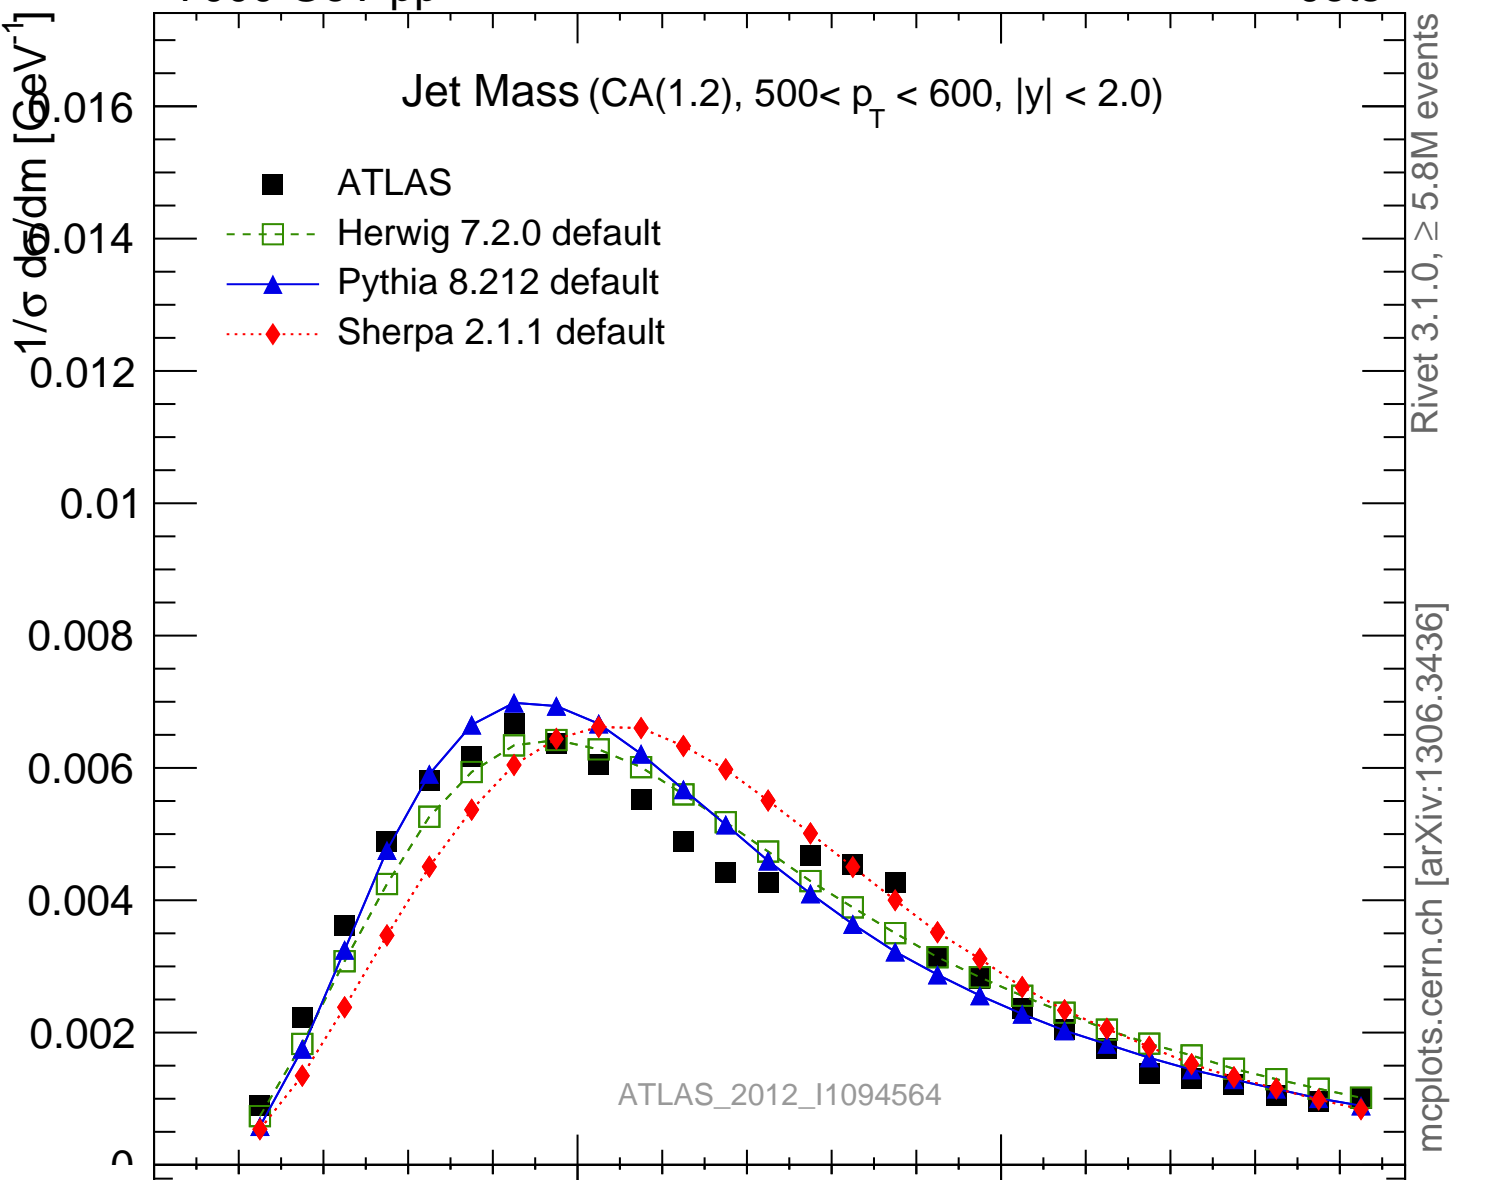

Jet Mass (CA(1.2), $500 < p_T < 600$, $|y| < 2.0$)

- ATLAS
- - □ Herwig 7.2.0 default
- - ▲ Pythia 8.212 default
- - ◆ Sherpa 2.1.1 default

Rivet 3.1.0, ≥ 5.8 M events

mcplots.cern.ch [arXiv:1306.3436]