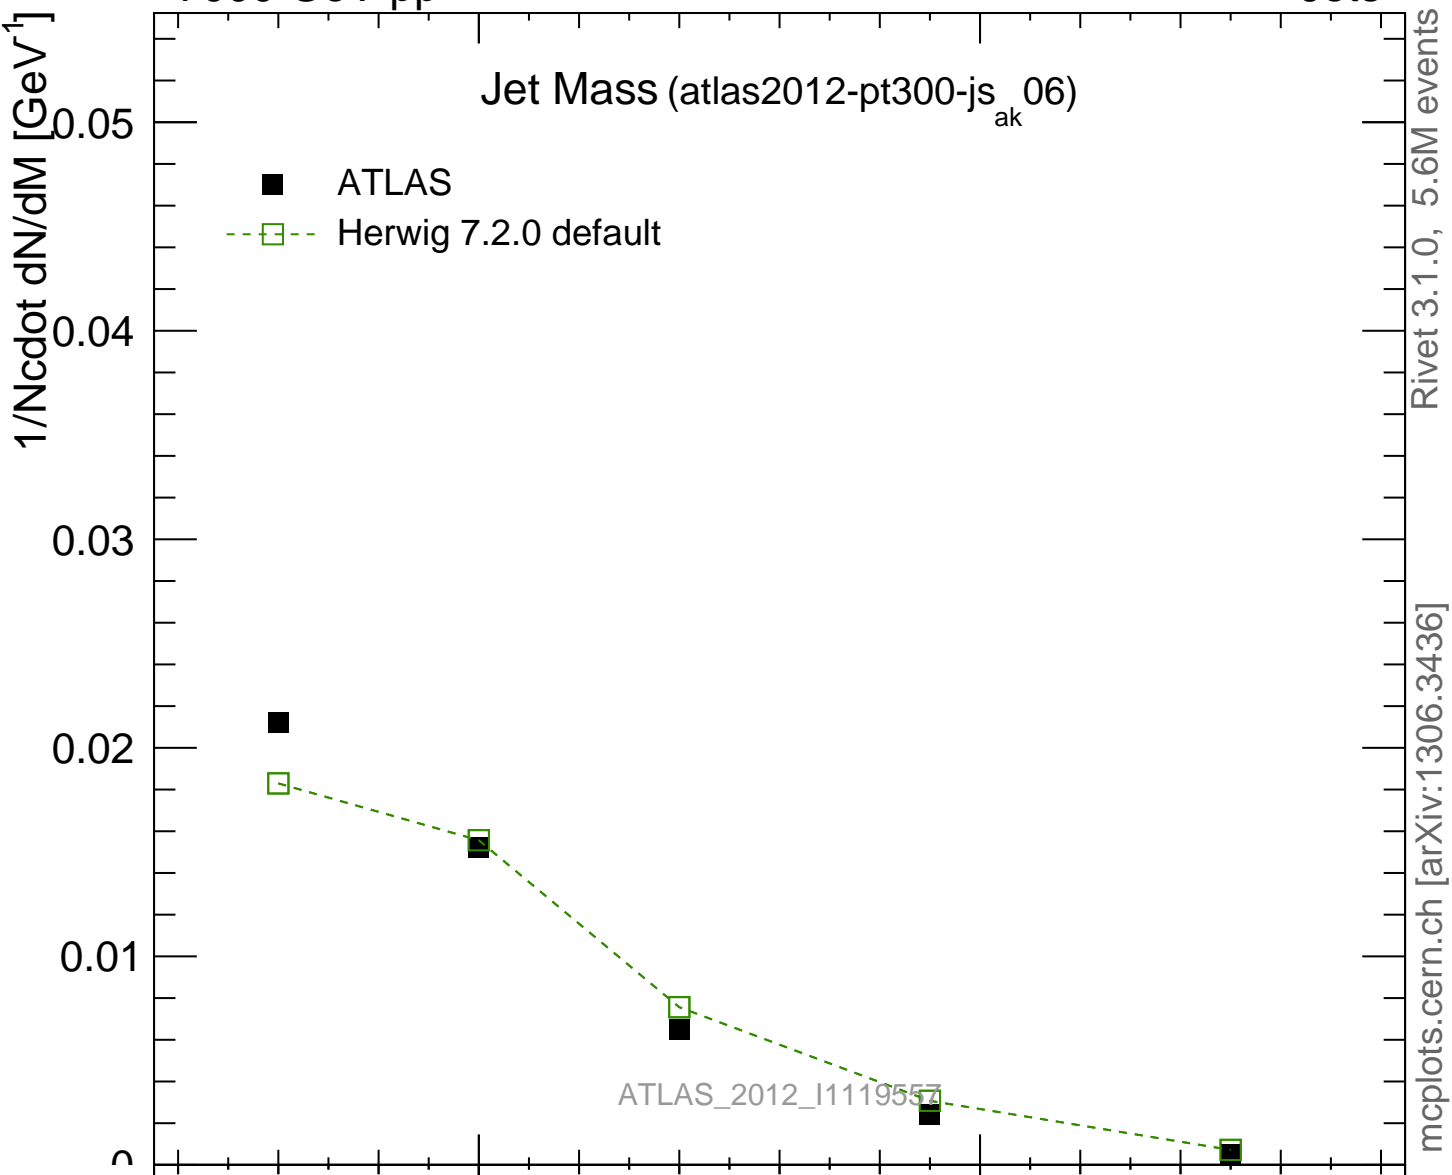

7000 GeV pp

Jets

Jet Mass (atlas2012-pt300-js_{ak} 06)

- ATLAS
- - □ Herwig 7.2.0 default

Rivet 3.1.0, 5.6M events
mcplots.cern.ch [arXiv:1306.3436]