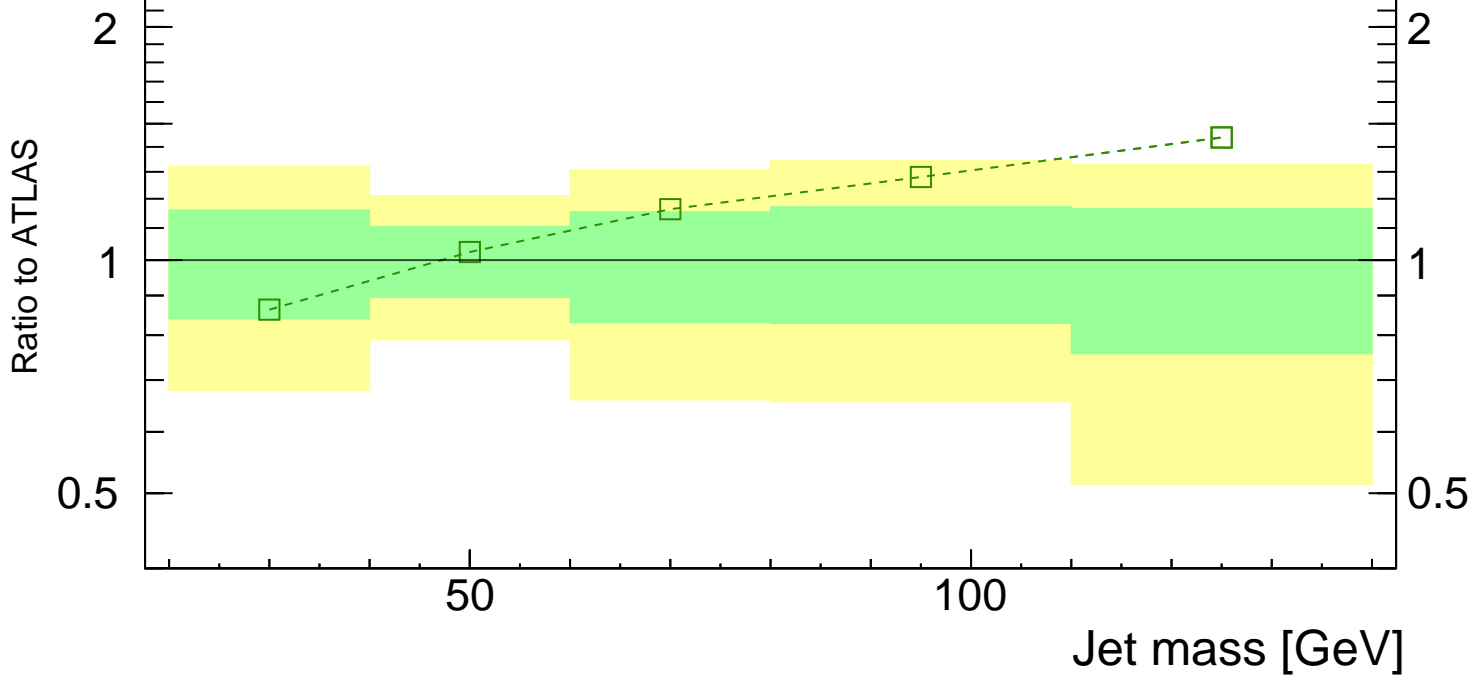

7000 GeV pp

Jets

Jet Mass (atlas2012-pt300-js_{ak} 06)

- ATLAS
- - □ Herwig 7.2.0 default

Rivet 3.1.0, 5.6M events
mcplots.cern.ch [arXiv:1306.3436]