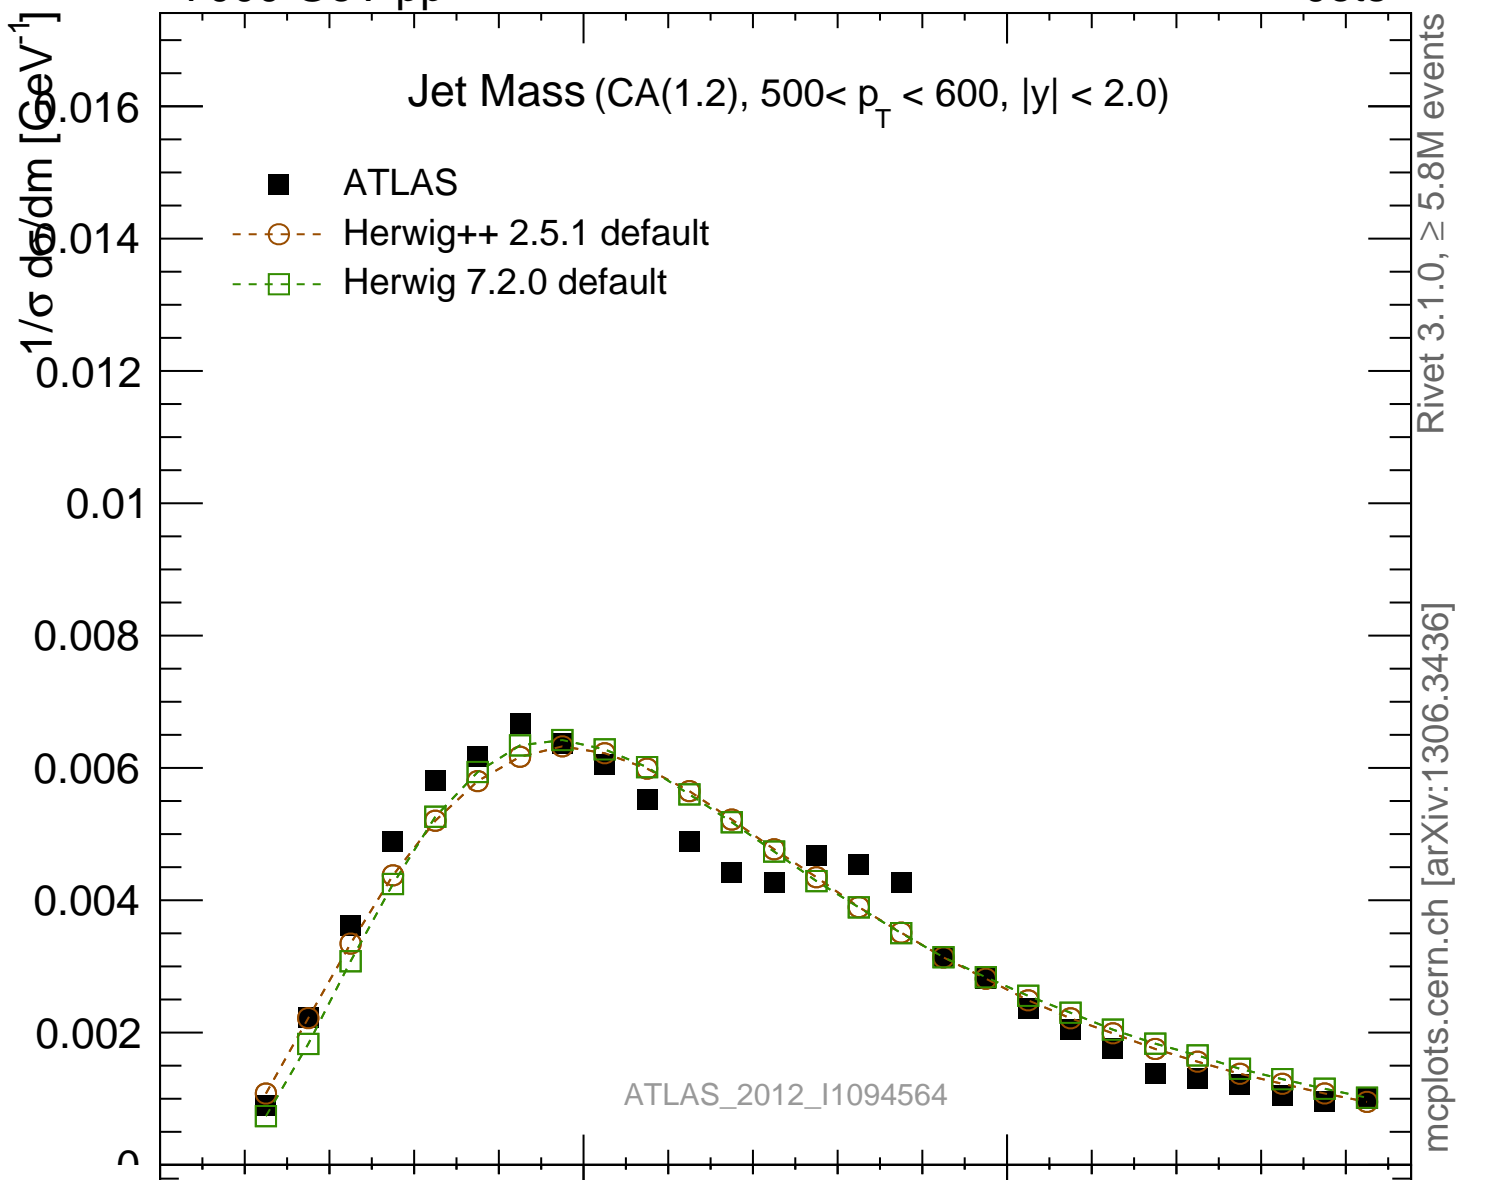

Jet Mass (CA(1.2), $500 < p_T < 600$, $|y| < 2.0$)

- ATLAS
- Herwig++ 2.5.1 default
- Herwig 7.2.0 default

Rivet 3.1.0, ≥ 5.8 M events

mcplots.cern.ch [arXiv:1306.3436]