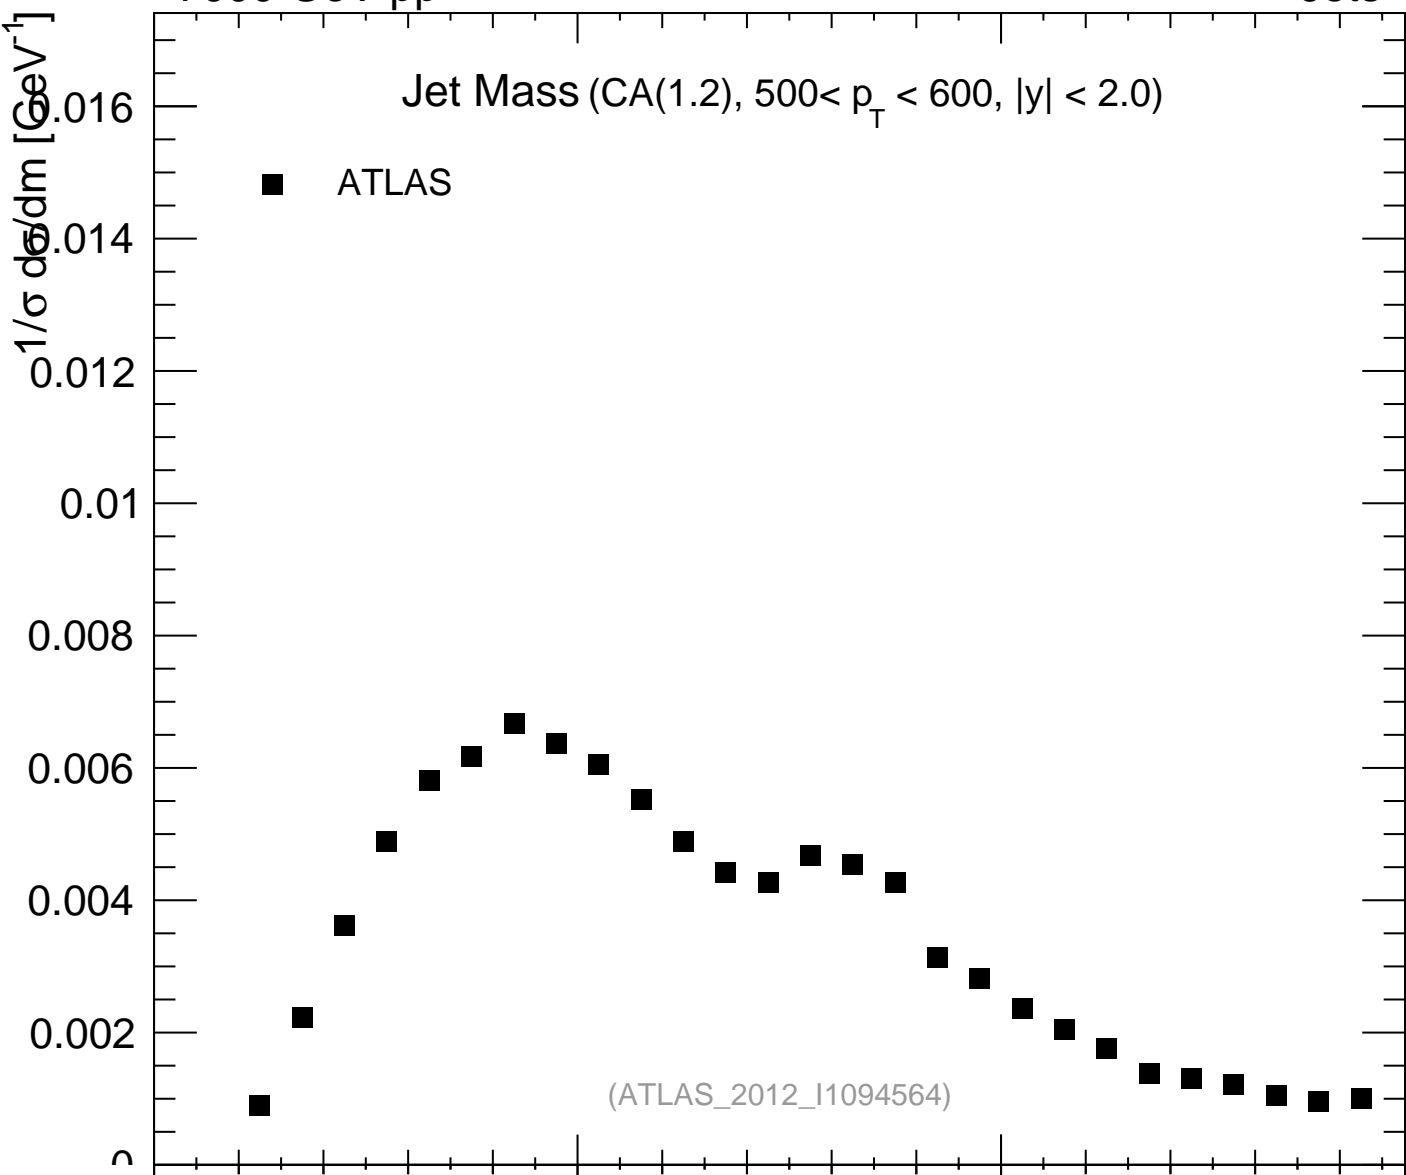

7000 GeV pp

Jets

Jet Mass (CA(1.2), $500 < p_T < 600$, $|y| < 2.0$)

■ ATLAS

mcplots.cern.ch [arXiv:1306.3436]