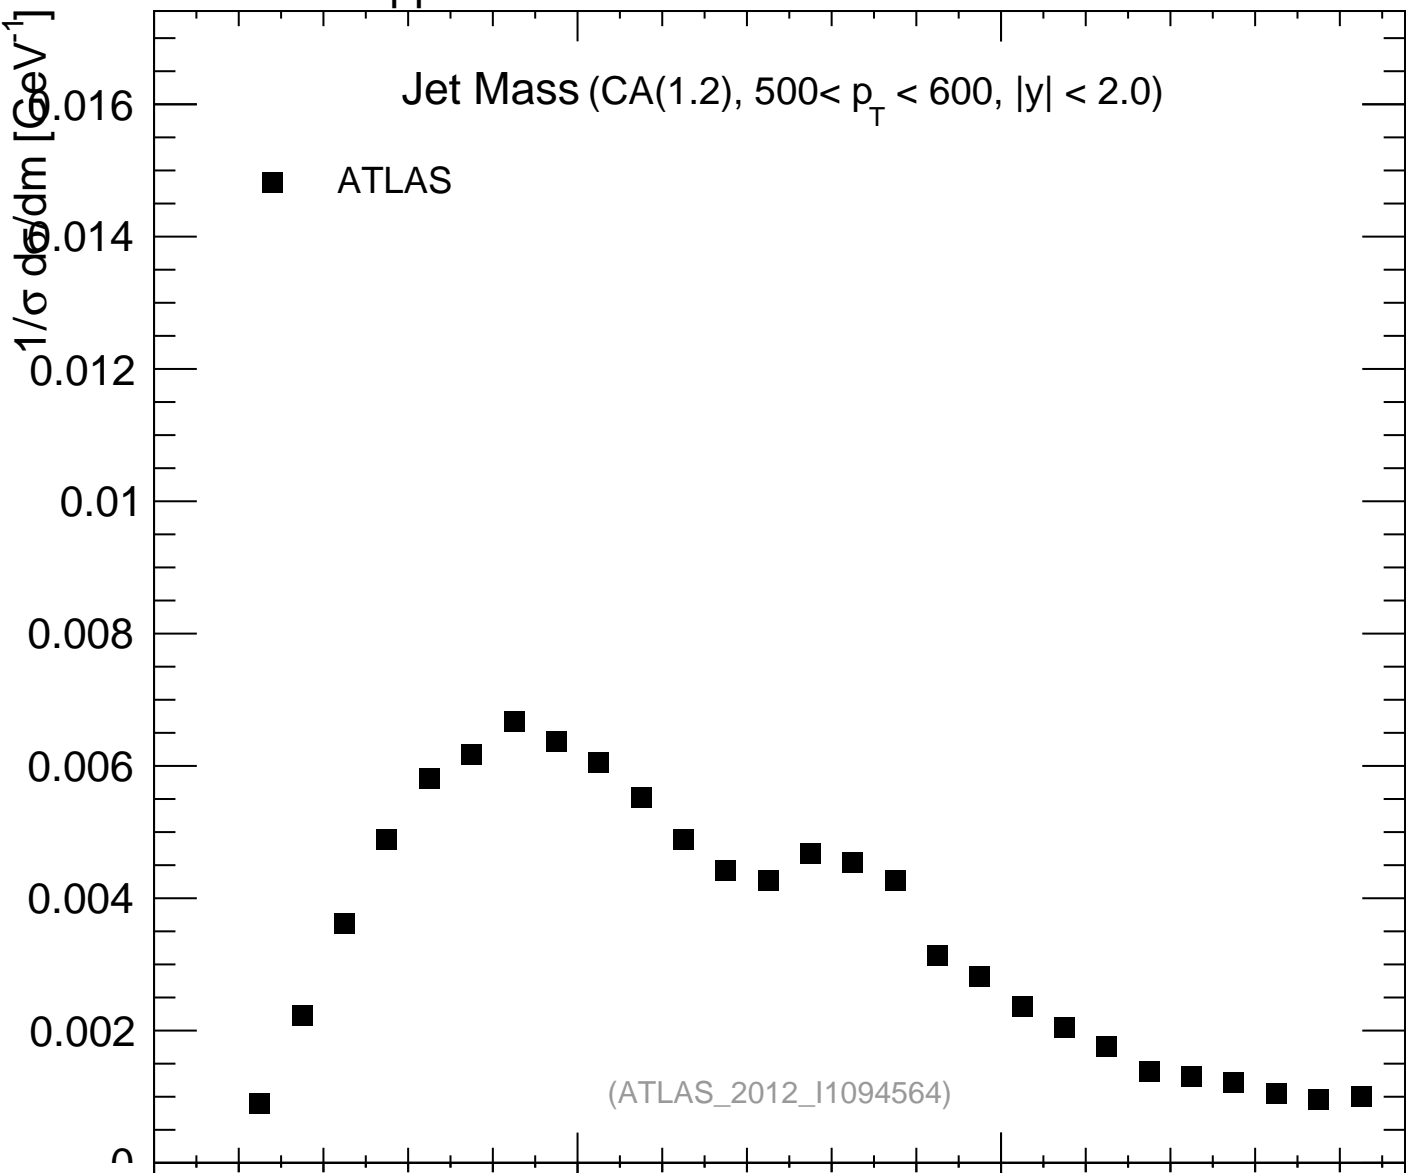

7000 GeV pp

Jets

Jet Mass (CA(1.2), $500 < p_T < 600$, $|y| < 2.0$)

■ ATLAS

mcplots.cern.ch [arXiv:1306.3436]