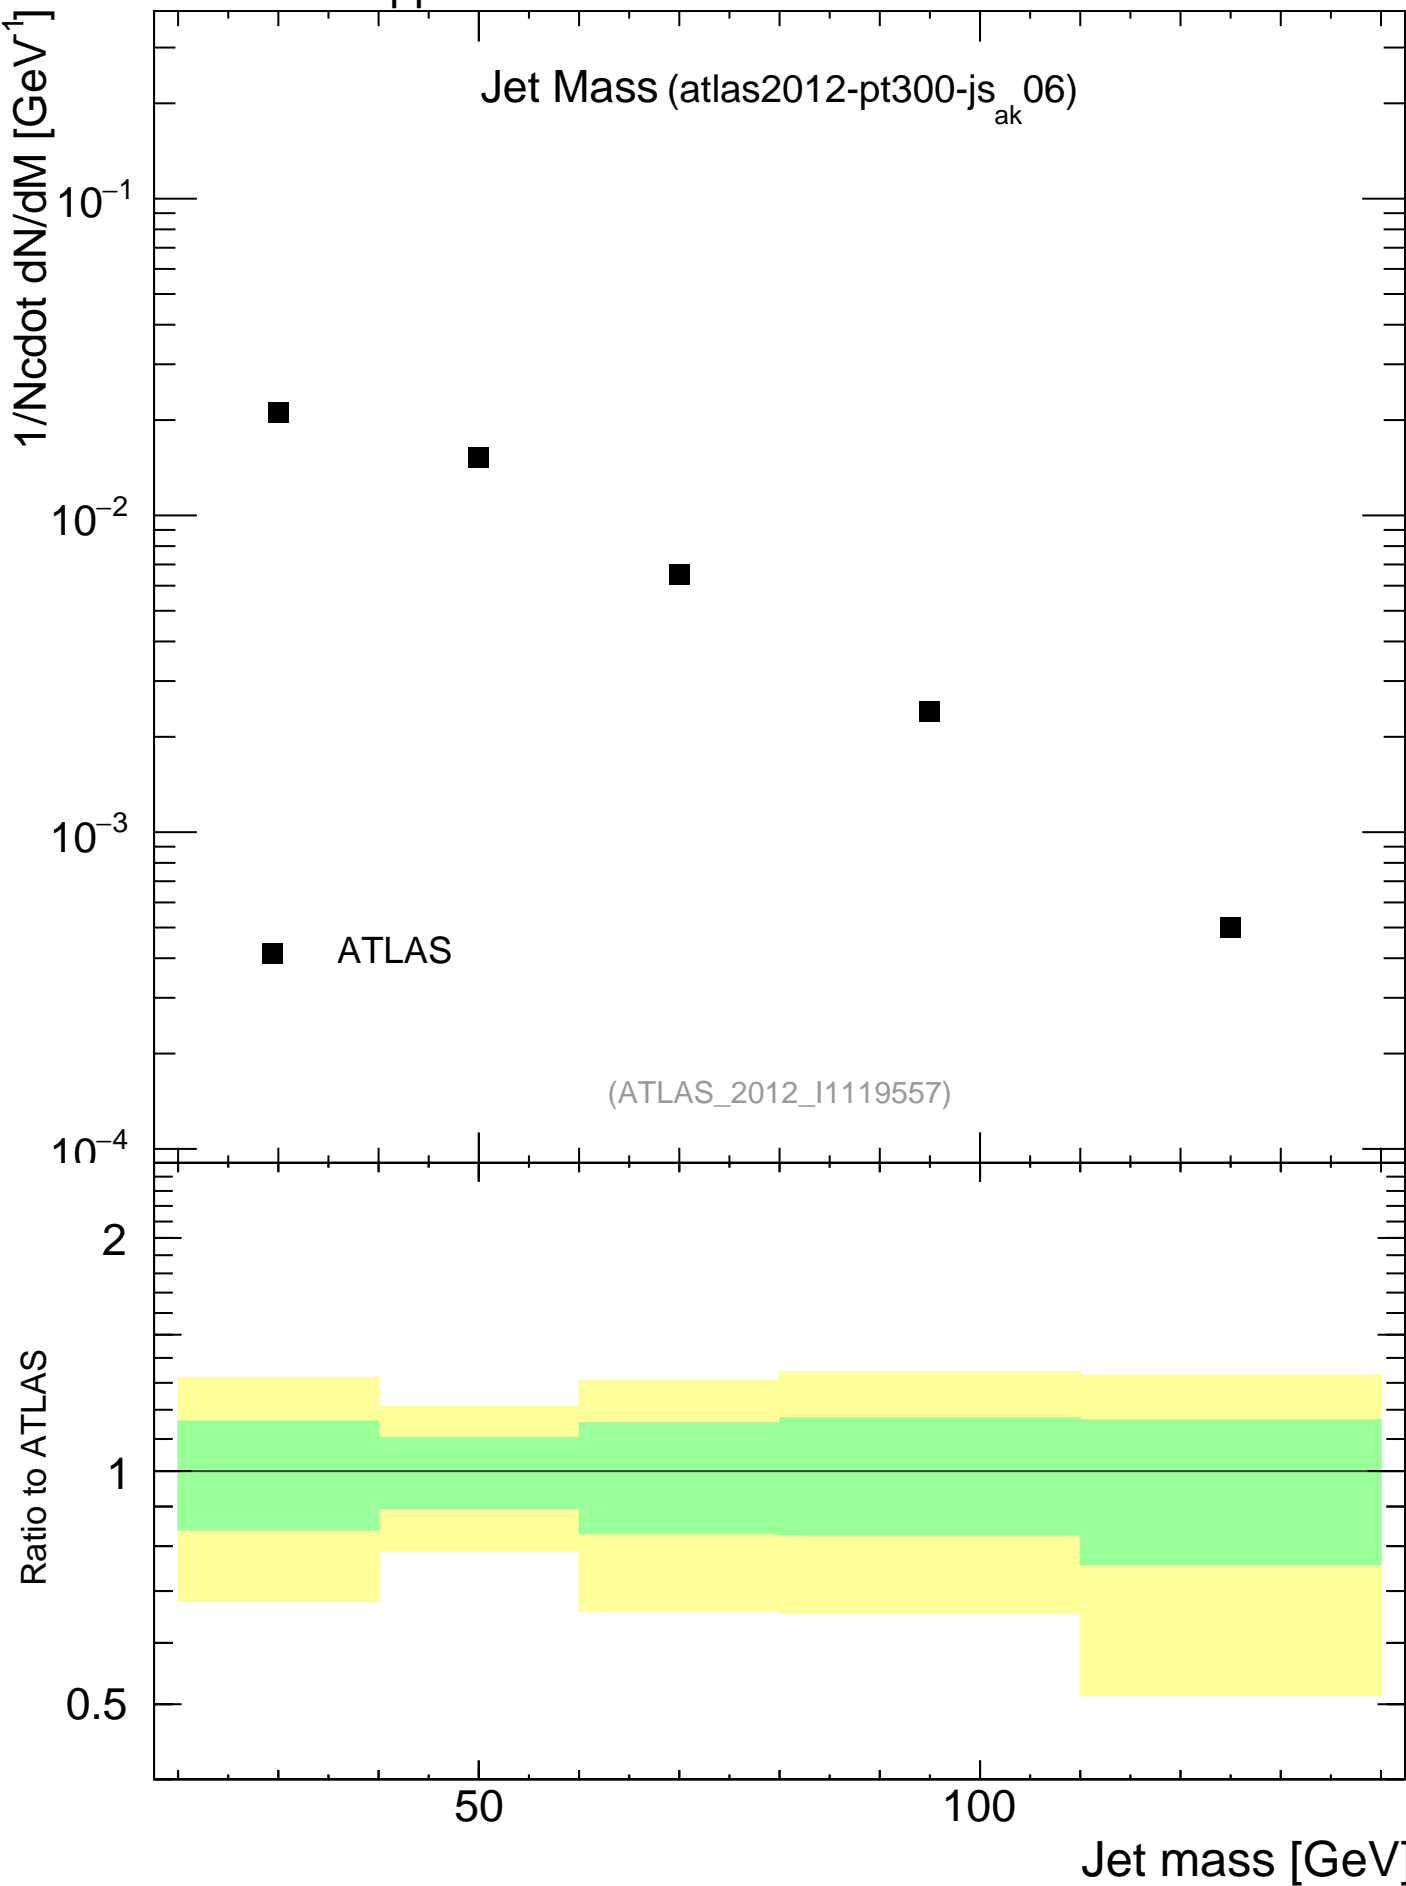

7000 GeV pp

Jets

Jet Mass (atlas2012-pt300-js_{ak}_06)

ATLAS

(ATLAS_2012_I1119557)

mcplots.cern.ch [arXiv:1306.3436]