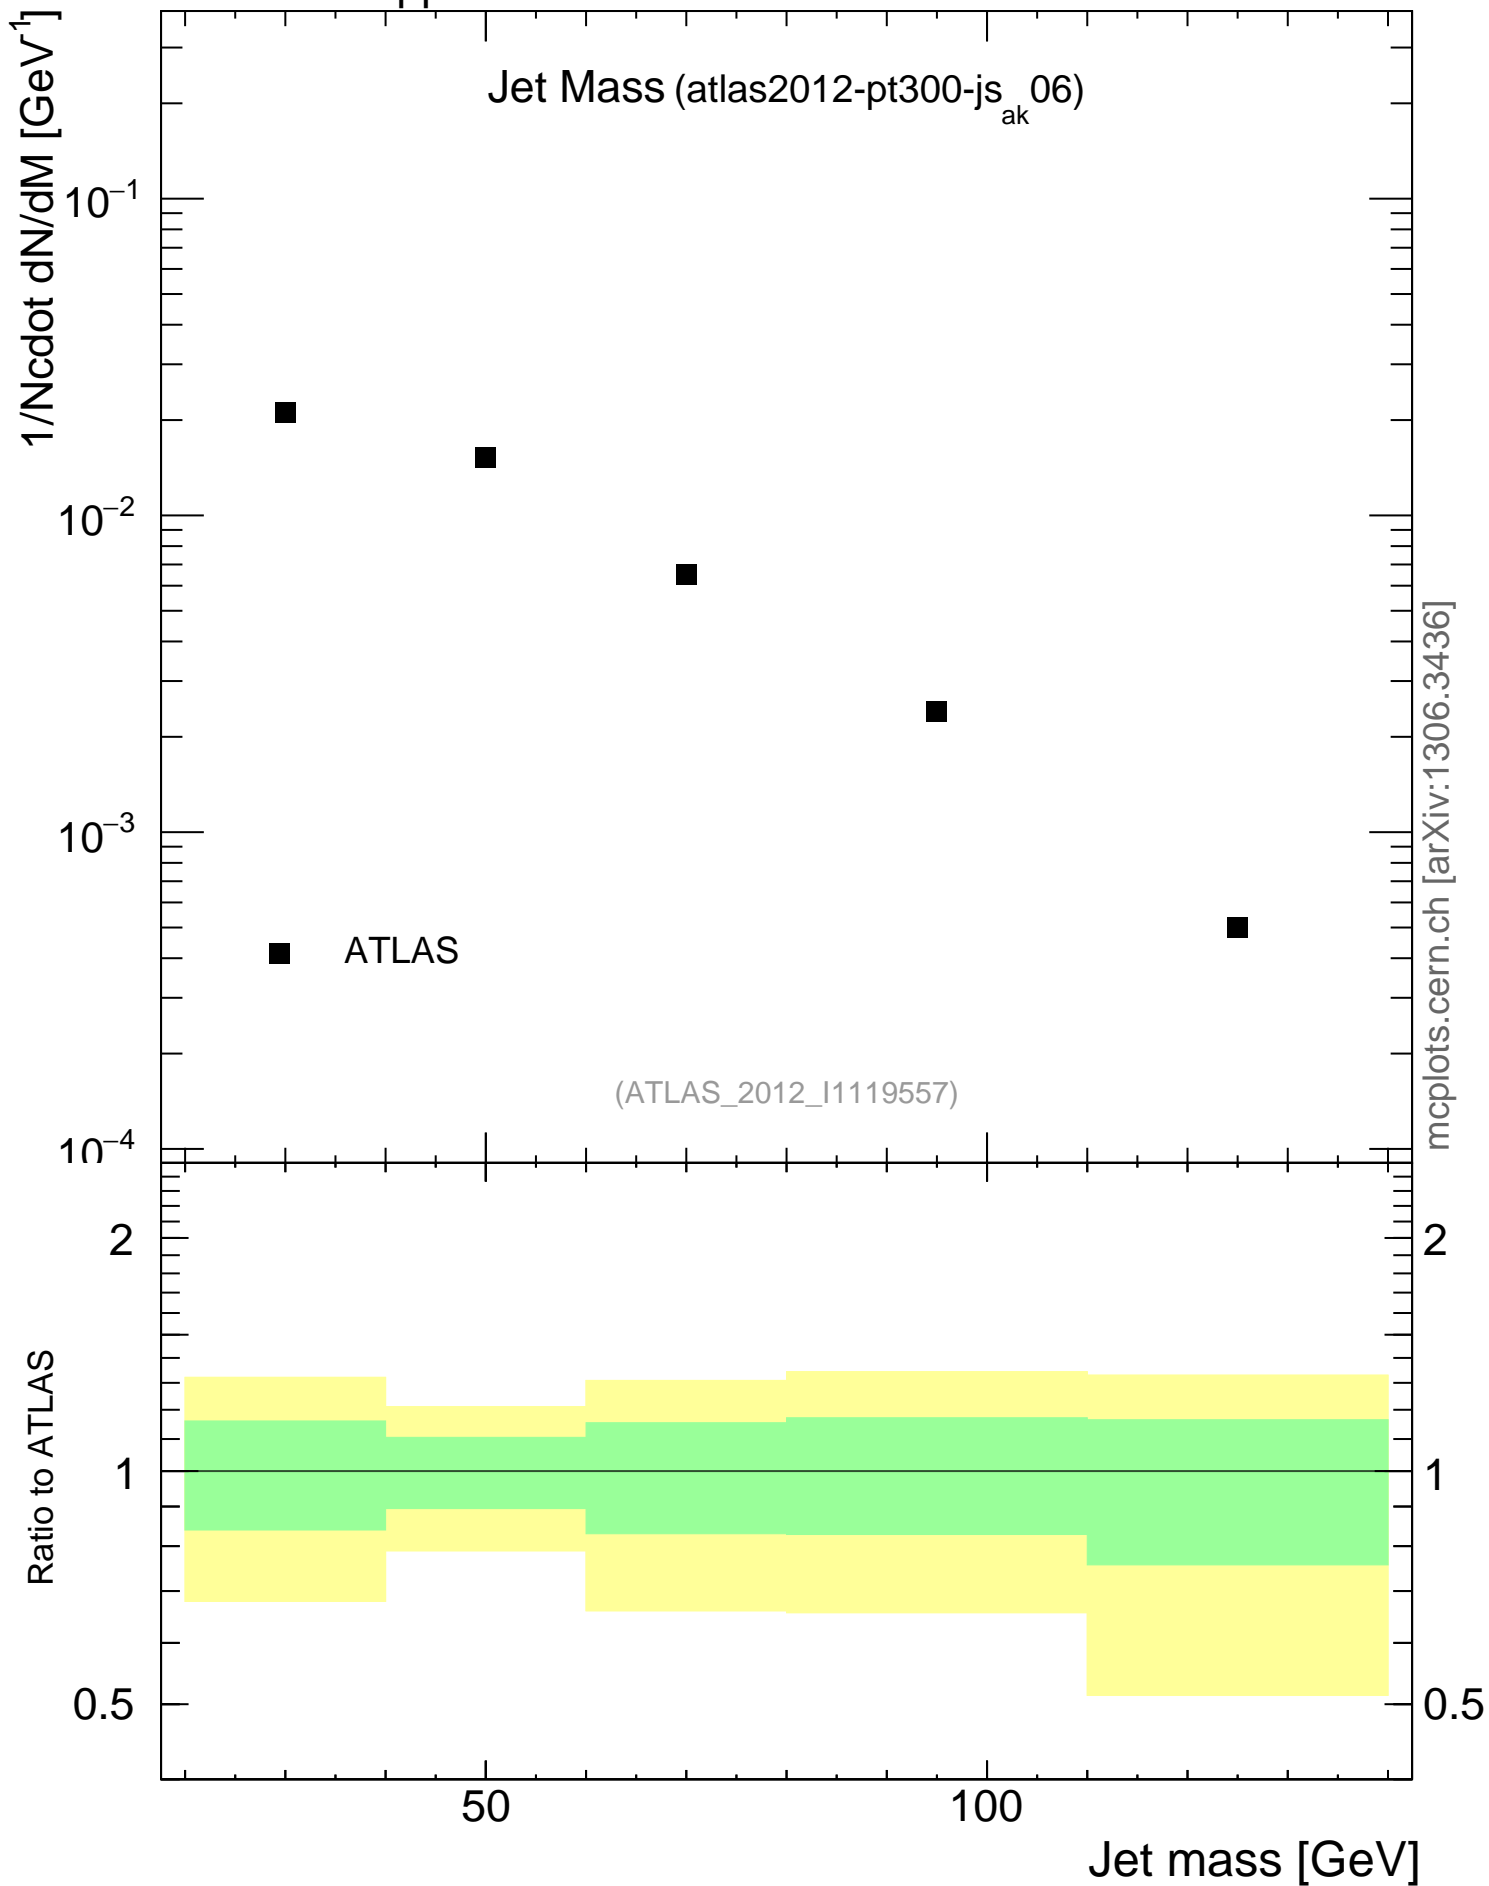

7000 GeV pp

Jets

Jet Mass (atlas2012-pt300-js_{ak}_06)

ATLAS

(ATLAS_2012_I1119557)

mcplots.cern.ch [arXiv:1306.3436]