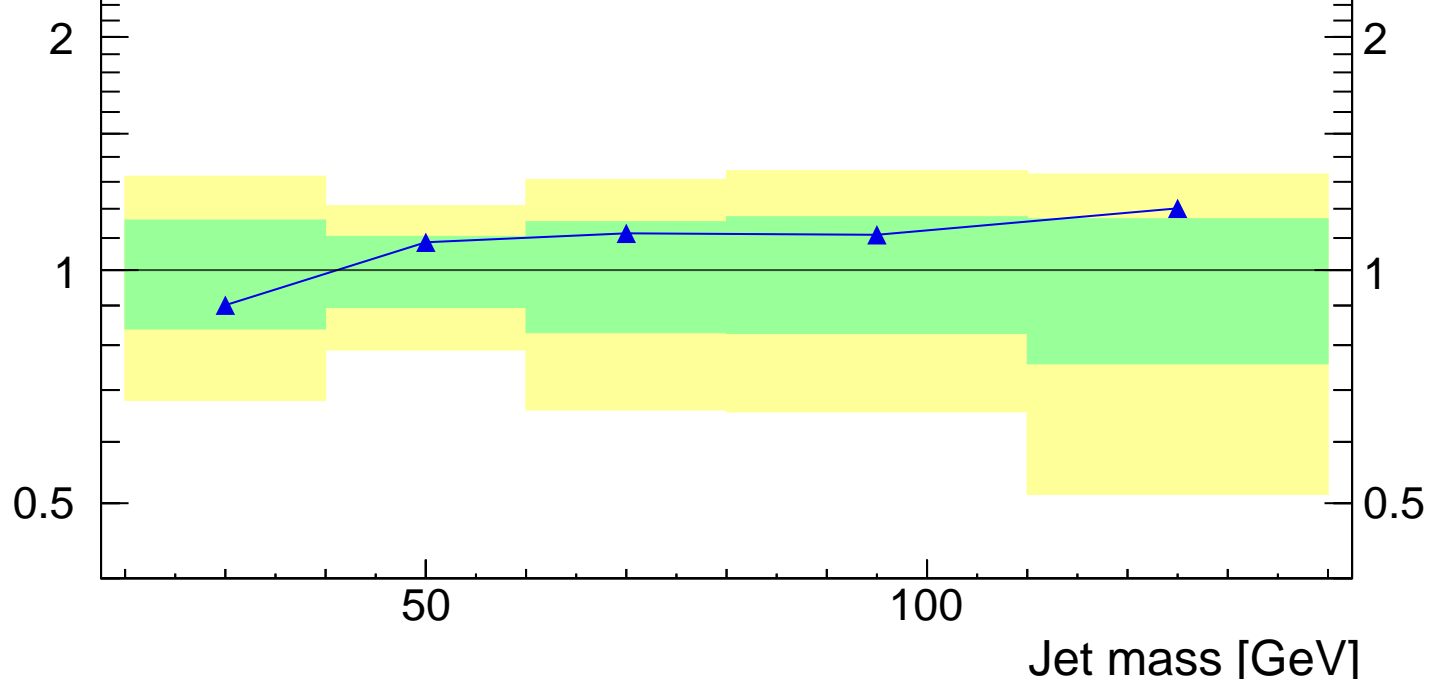

7000 GeV pp

Jets

Jet Mass (atlas2012-pt300-js_{ak}06)

- ATLAS
- ▲ Pythia 8.205 default

Ratio to ATLAS

Rivet 3.1.0, 7.2M events
mcplots.cern.ch [arXiv:1306.3436]