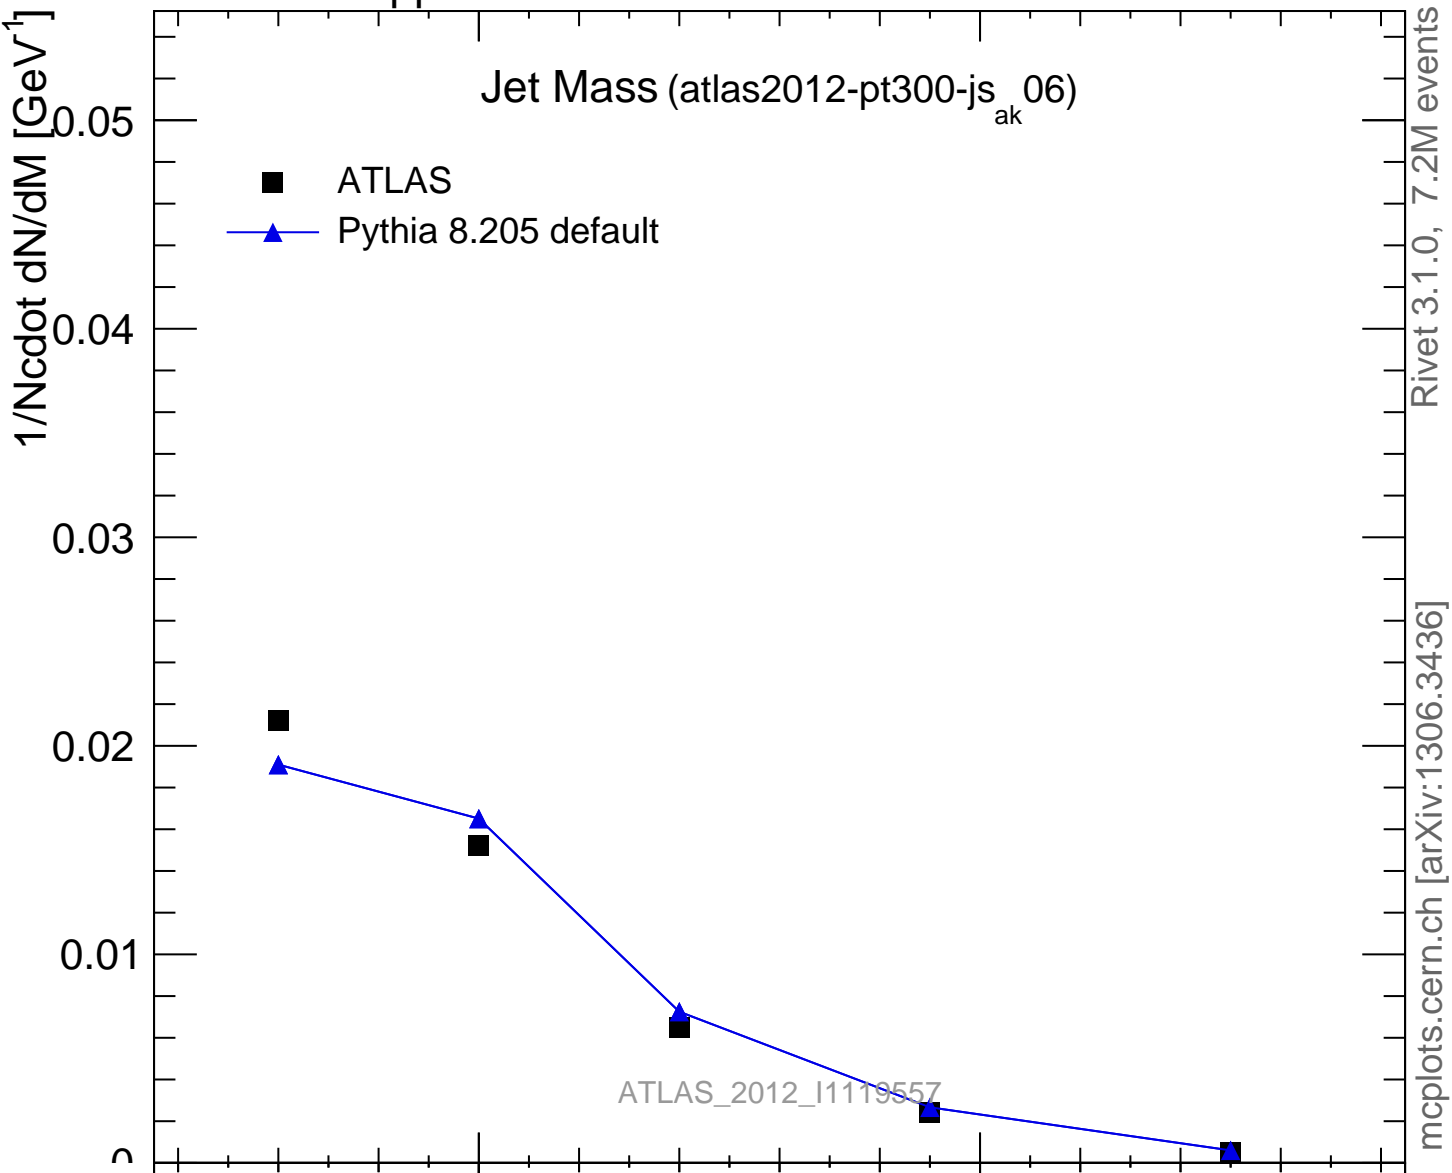

7000 GeV pp

Jets

Jet Mass (atlas2012-pt300-js_{ak}06)

- ATLAS
- ▲ Pythia 8.205 default

Ratio to ATLAS

Rivet 3.1.0, 7.2M events
mcplots.cern.ch [arXiv:1306.3436]