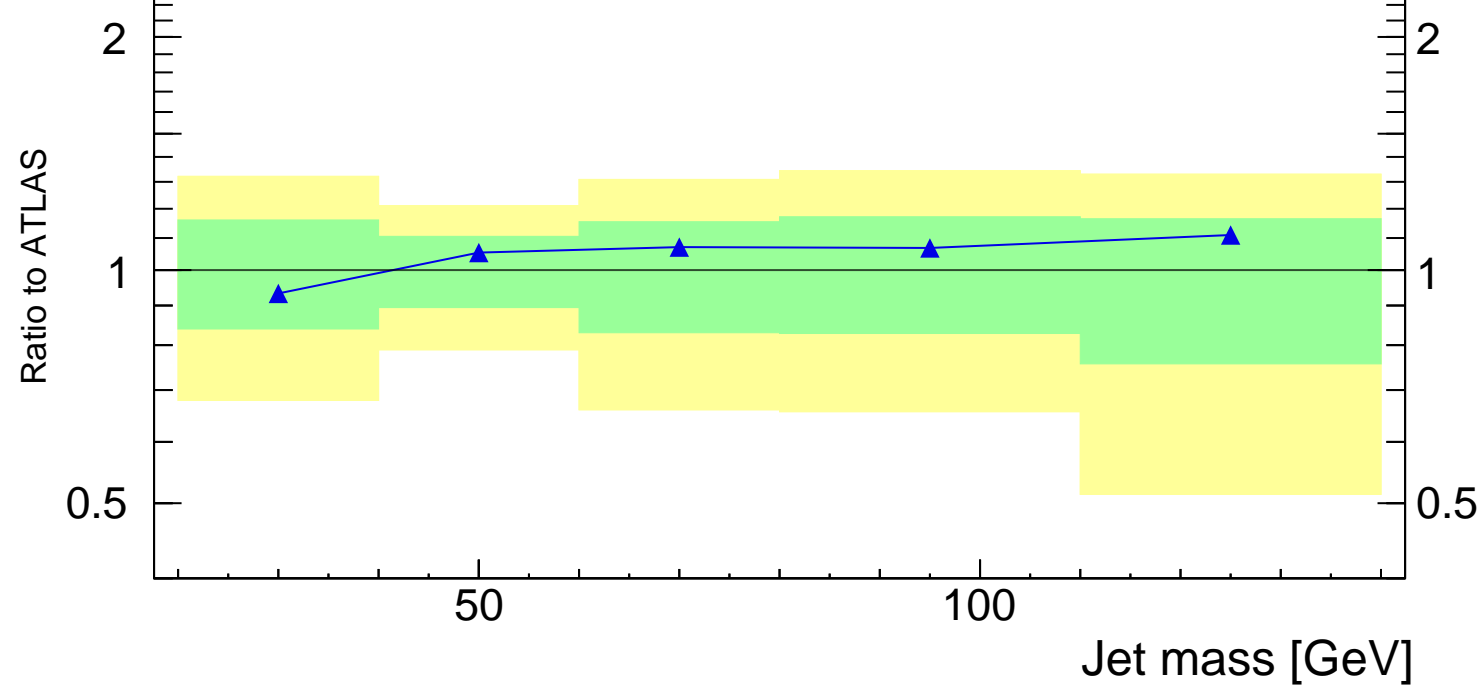

7000 GeV pp

Jets

Jet Mass (atlas2012-pt300-js_{ak}06)

Rivet 3.1.0, 7.3M events
mcplots.cern.ch [arXiv:1306.3436]