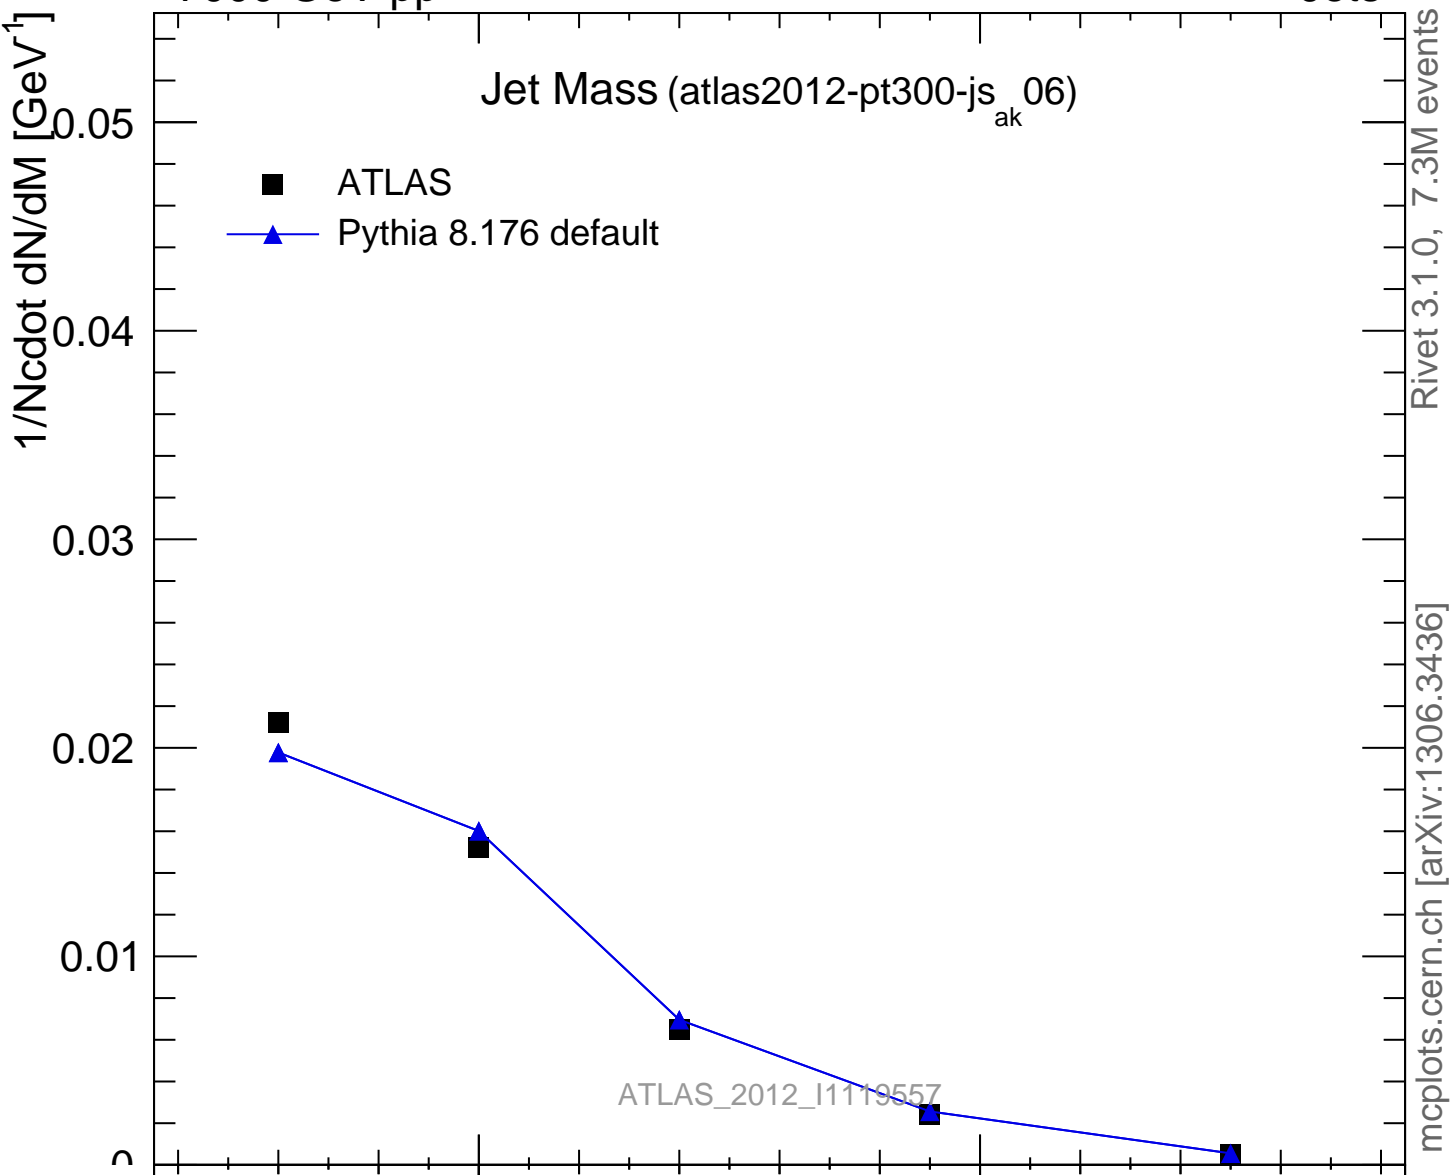

7000 GeV pp

Jets

Jet Mass (atlas2012-pt300-js_{ak}06)

Rivet 3.1.0, 7.3M events
mcplots.cern.ch [arXiv:1306.3436]