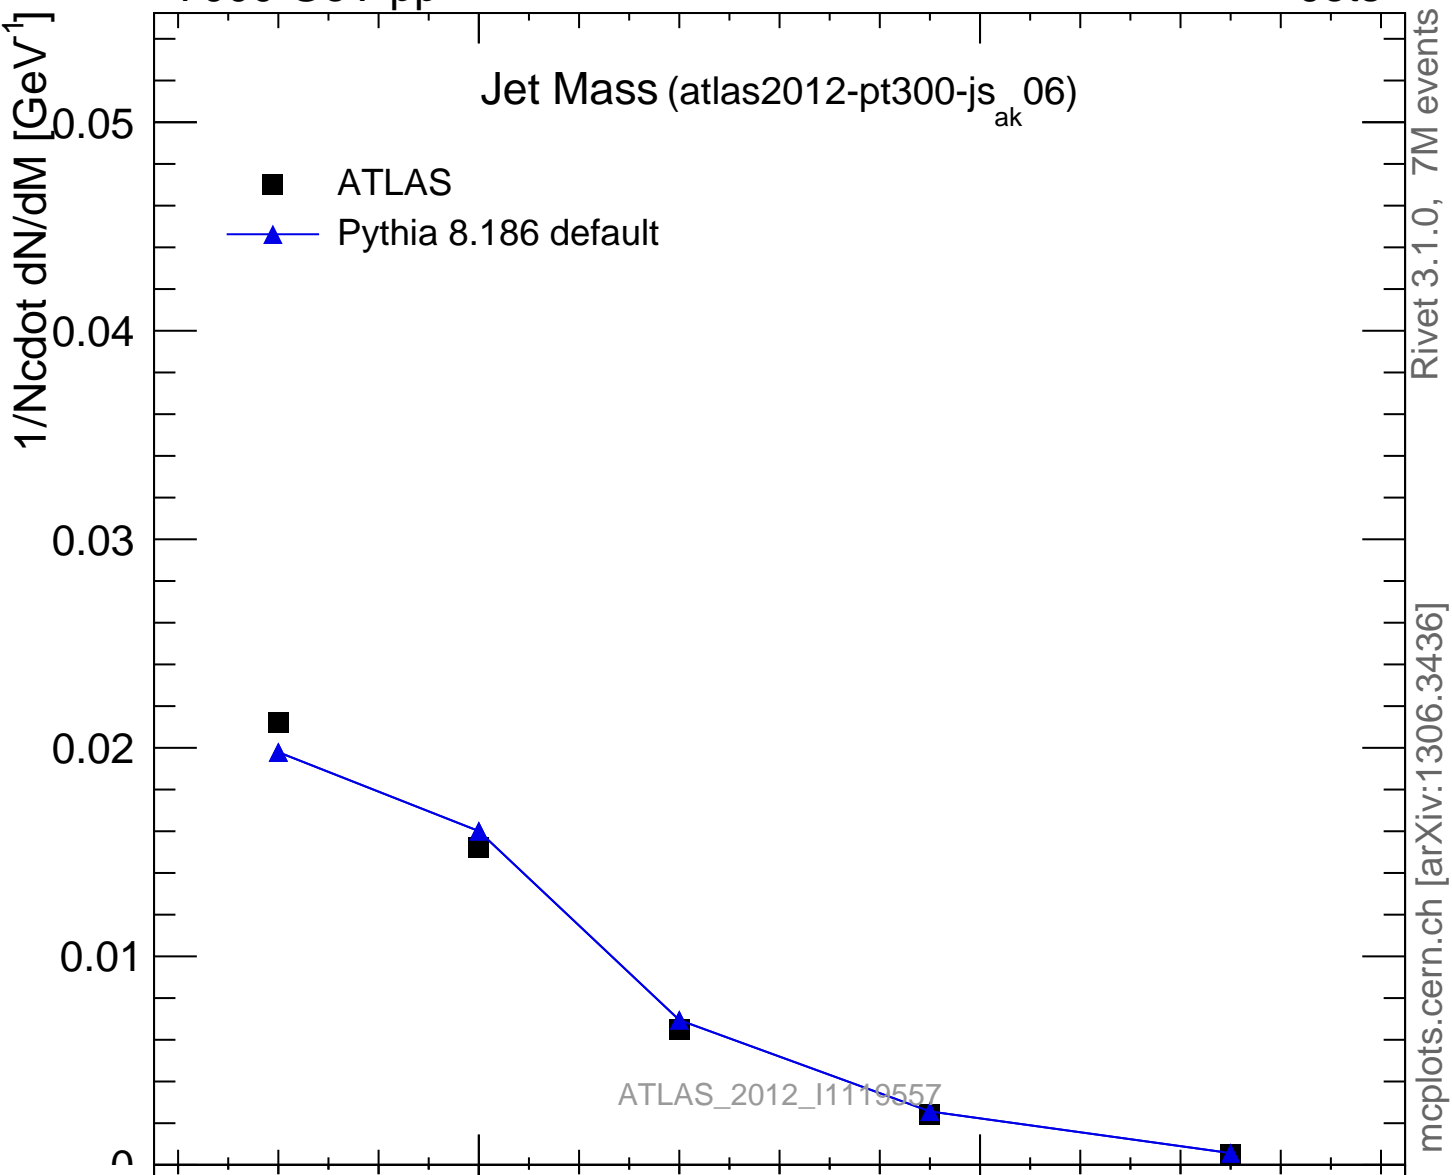

7000 GeV pp

Jets

Jet Mass (atlas2012-pt300-js_{ak}06)

- ATLAS
- ▲ Pythia 8.186 default

Rivet 3.1.0, 7M events
mcplots.cern.ch [arXiv:1306.3436]