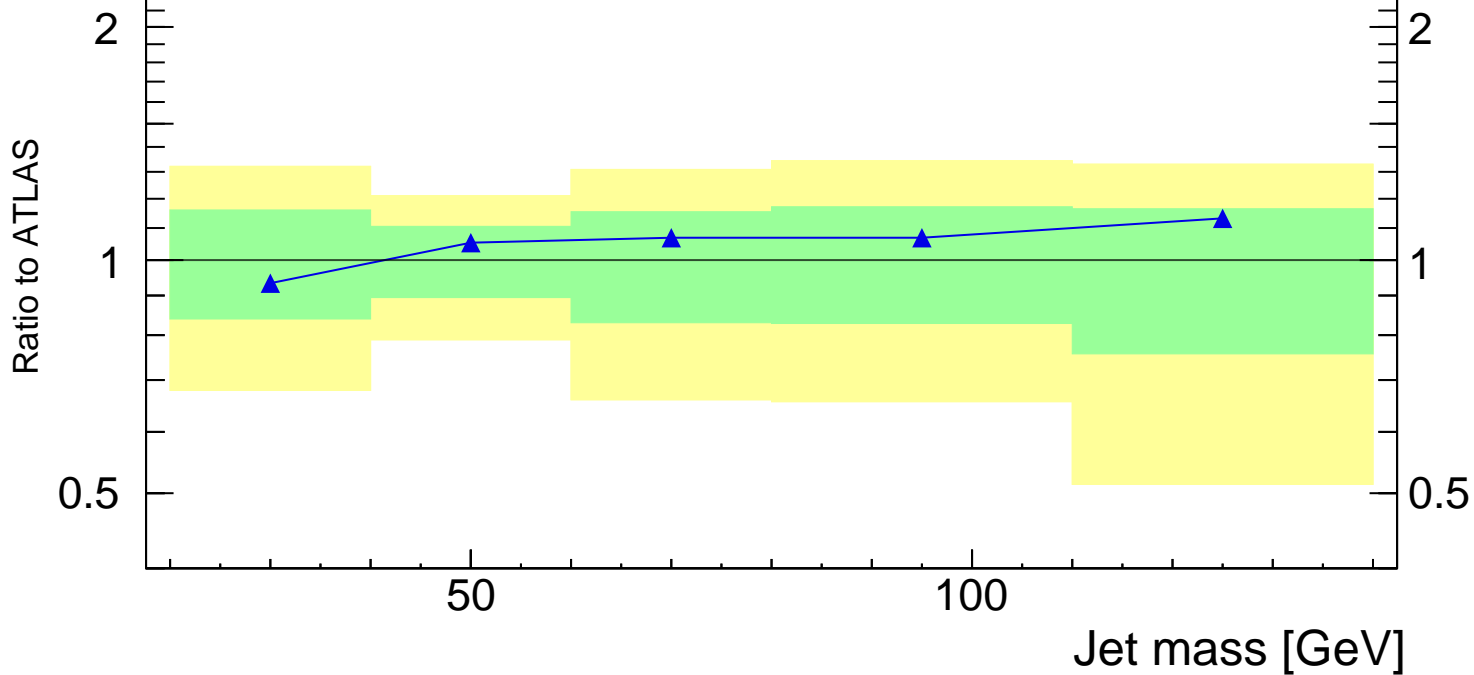

7000 GeV pp

Jets

Jet Mass (atlas2012-pt300-js_{ak}06)

- ATLAS
- ▲ Pythia 8.186 default

Rivet 3.1.0, 7M events
mcplots.cern.ch [arXiv:1306.3436]