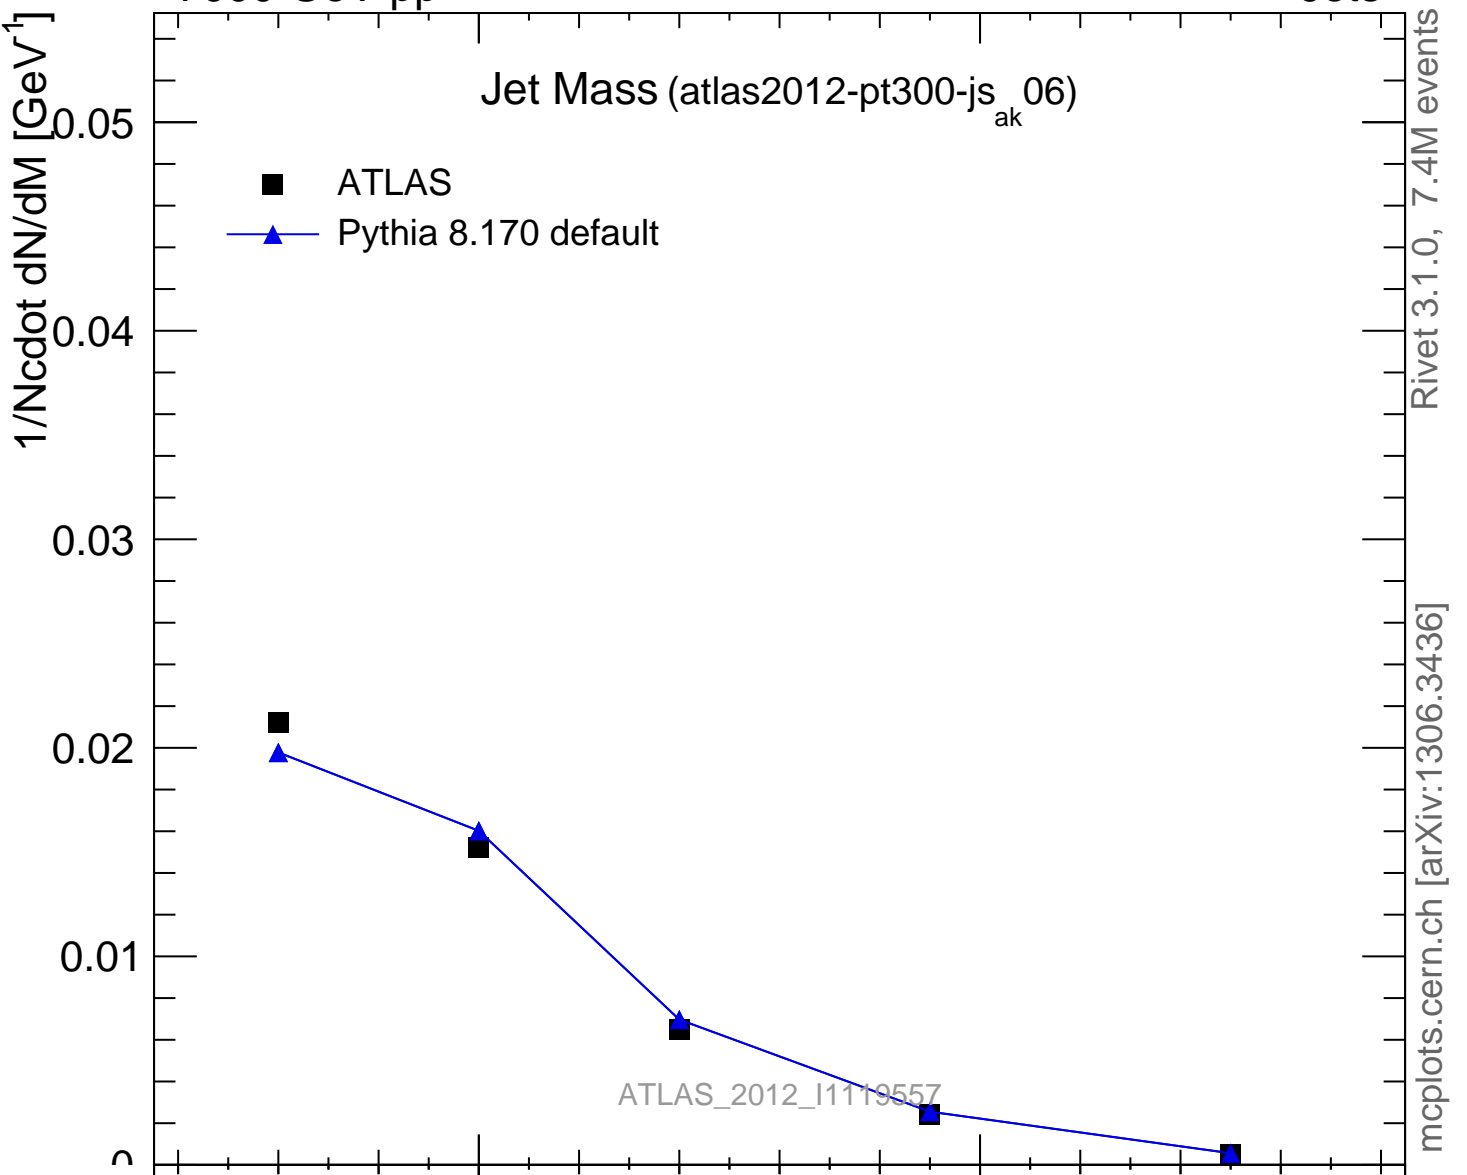

7000 GeV pp

Jets

Jet Mass (atlas2012-pt300-js_{ak}06)

- ATLAS
- ▲ Pythia 8.170 default

Rivet 3.1.0, 7.4M events
mcplots.cern.ch [arXiv:1306.3436]