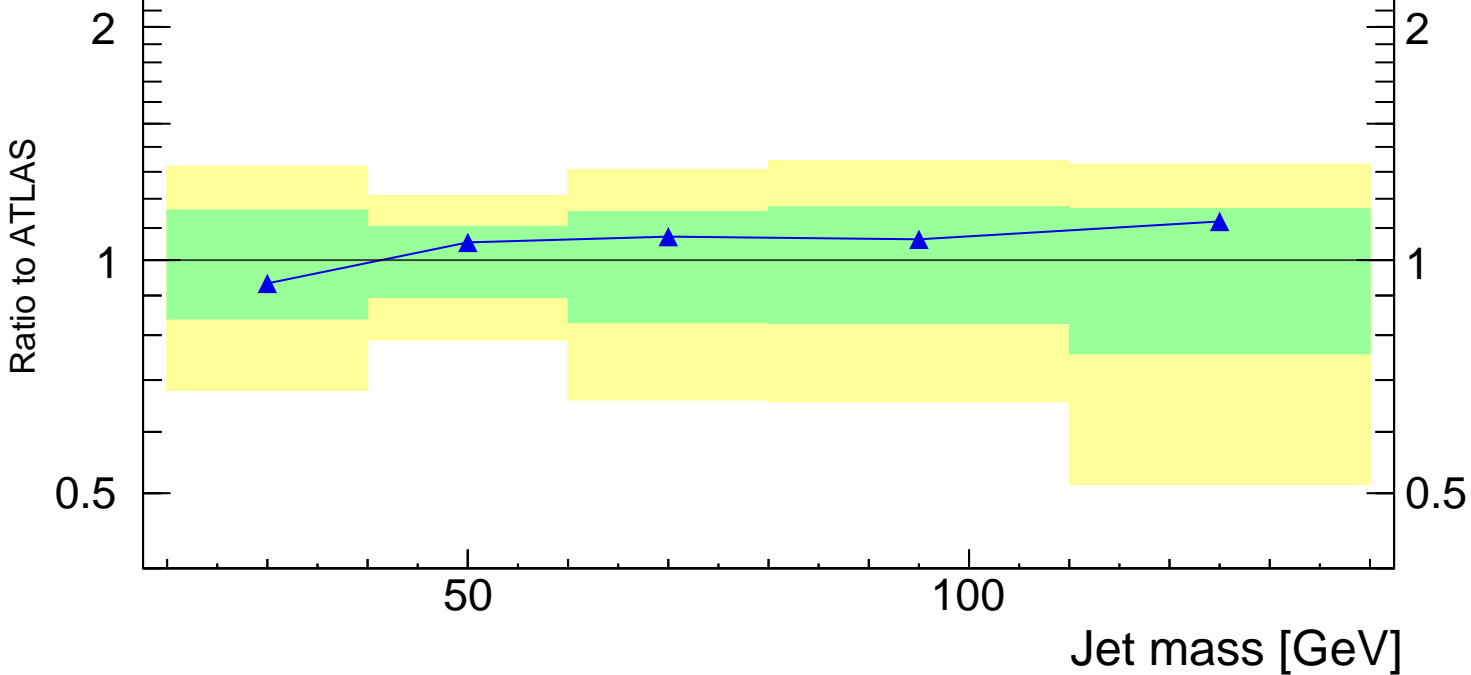

7000 GeV pp

Jets

Jet Mass (atlas2012-pt300-js_{ak}06)

- ATLAS
- ▲ Pythia 8.170 default

Rivet 3.1.0, 7.4M events
mcplots.cern.ch [arXiv:1306.3436]