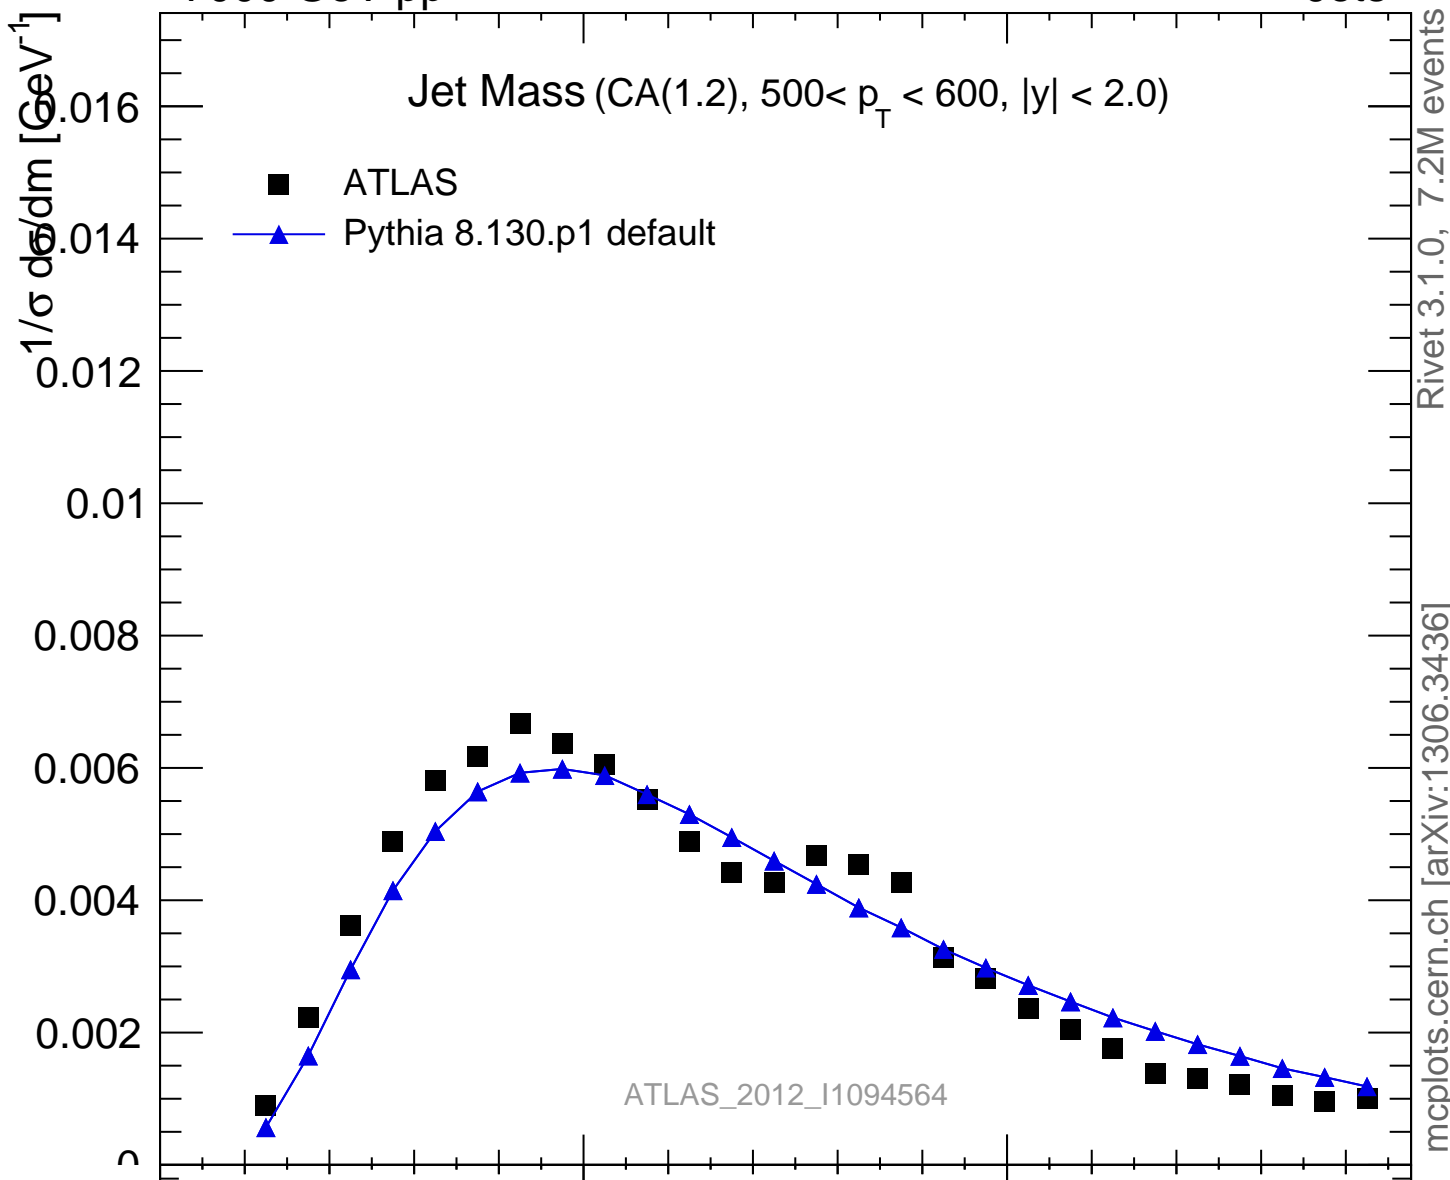

7000 GeV pp

Jets

Jet Mass (CA(1.2), $500 < p_T < 600$, $|y| < 2.0$)

- ATLAS
- ▲ Pythia 8.130.p1 default

Rivet 3.1.0, 7.2M events

mcplots.cern.ch [arXiv:1306.3436]