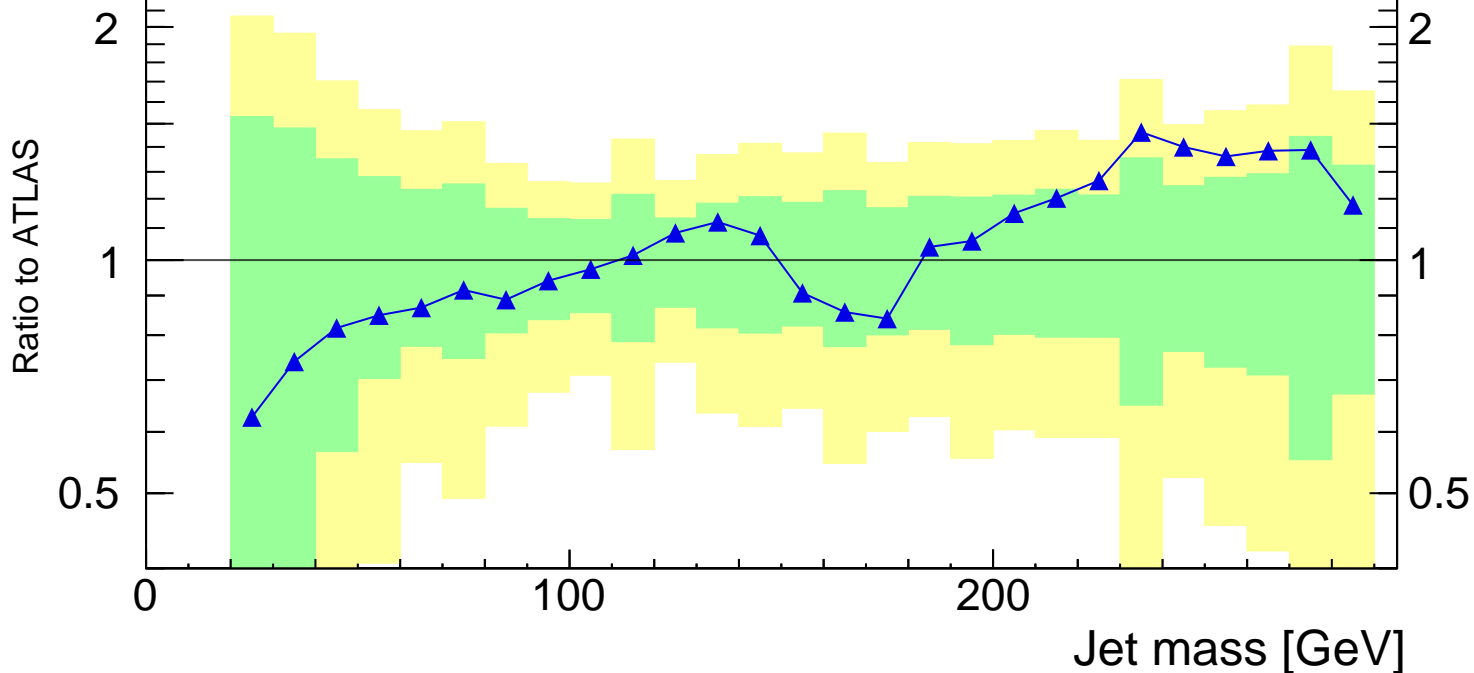

7000 GeV pp

Jets

Jet Mass (CA(1.2), $500 < p_T < 600$, $|y| < 2.0$)

- ATLAS
- ▲ Pythia 8.130.p1 default

Rivet 3.1.0, 7.2M events

mcplots.cern.ch [arXiv:1306.3436]